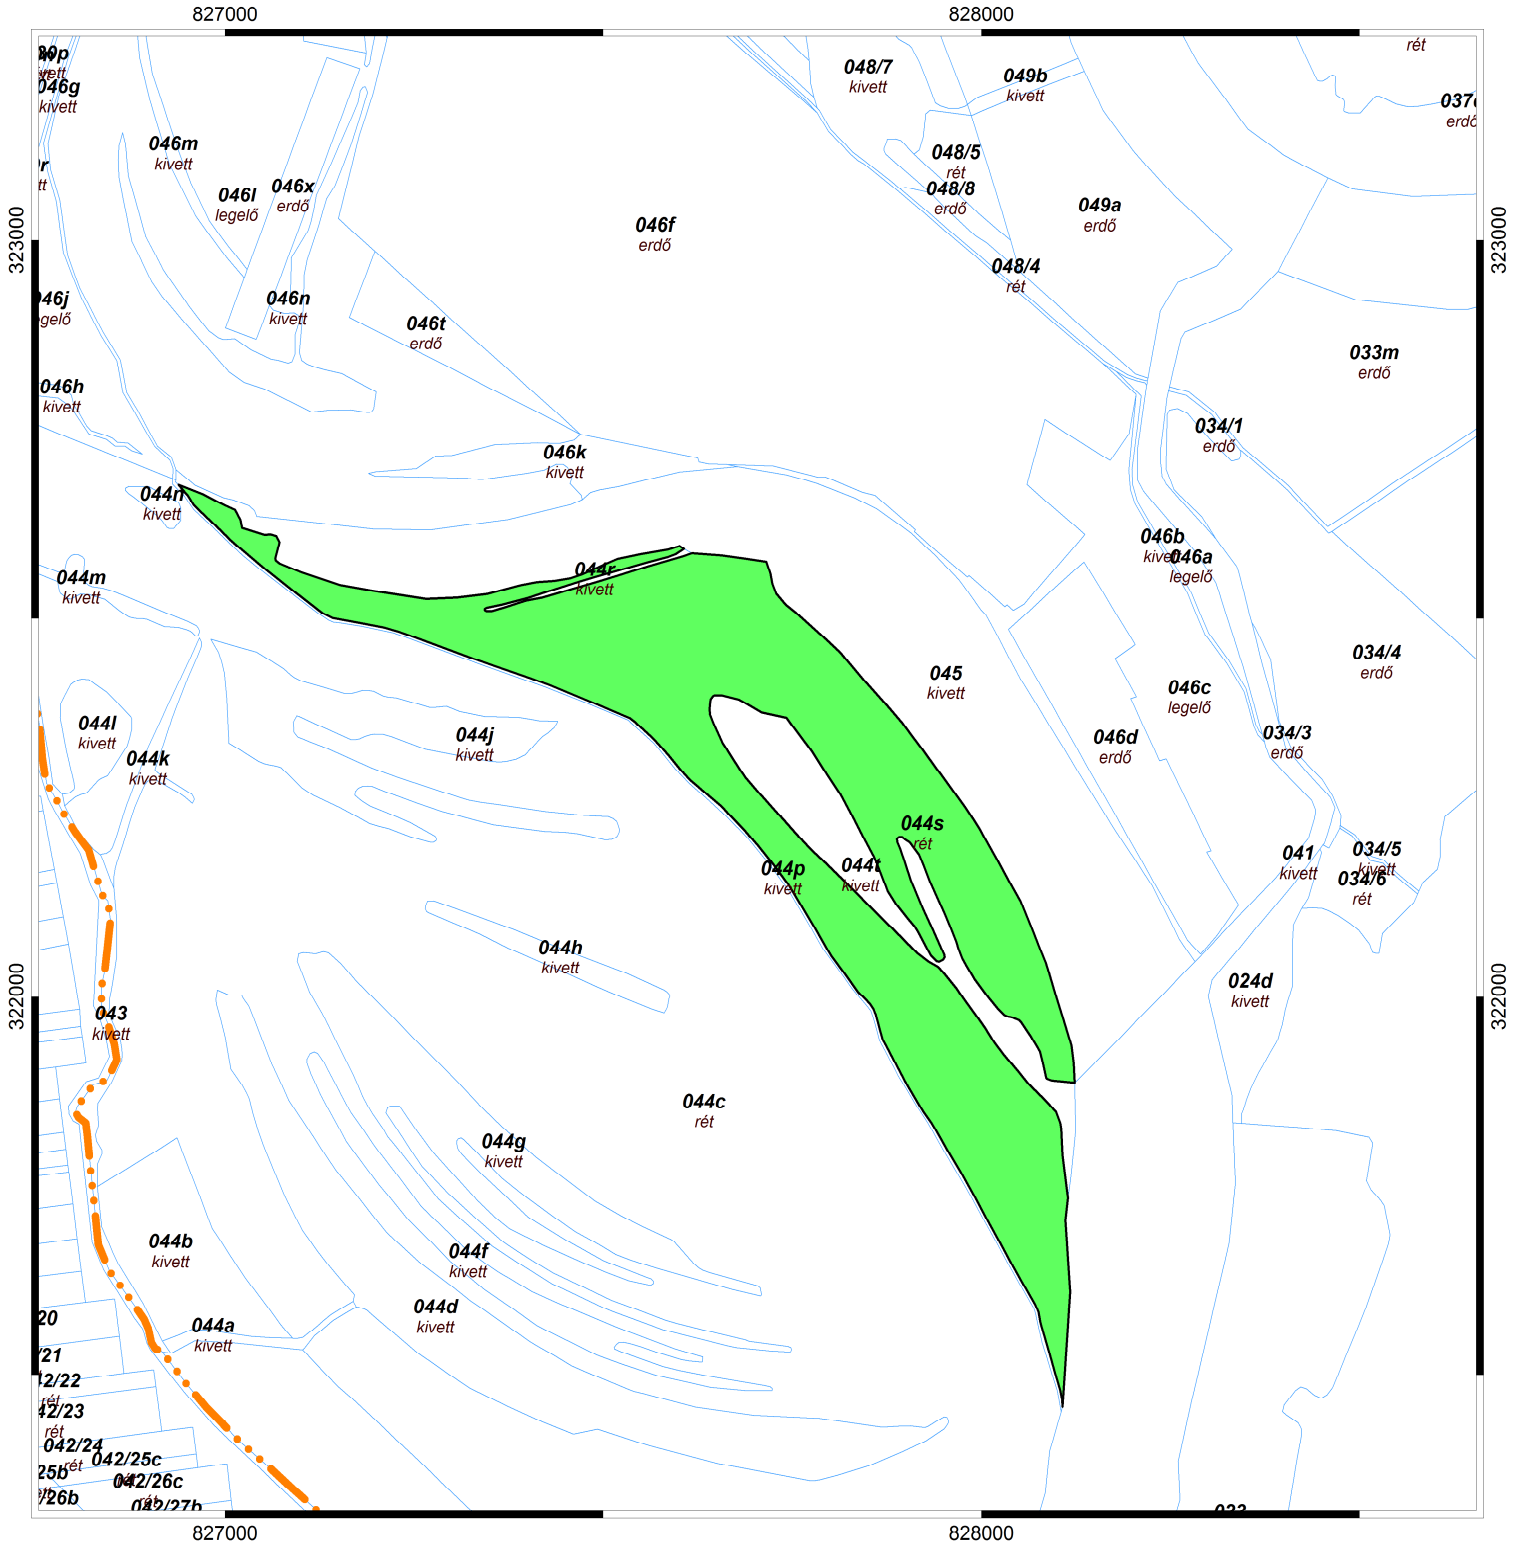

ÁTTEKINTŐ TÉRKÉP

Olaszliszka község

M = 1:10000

Méreték méterben

Lépték skála:

Pályázható terület: