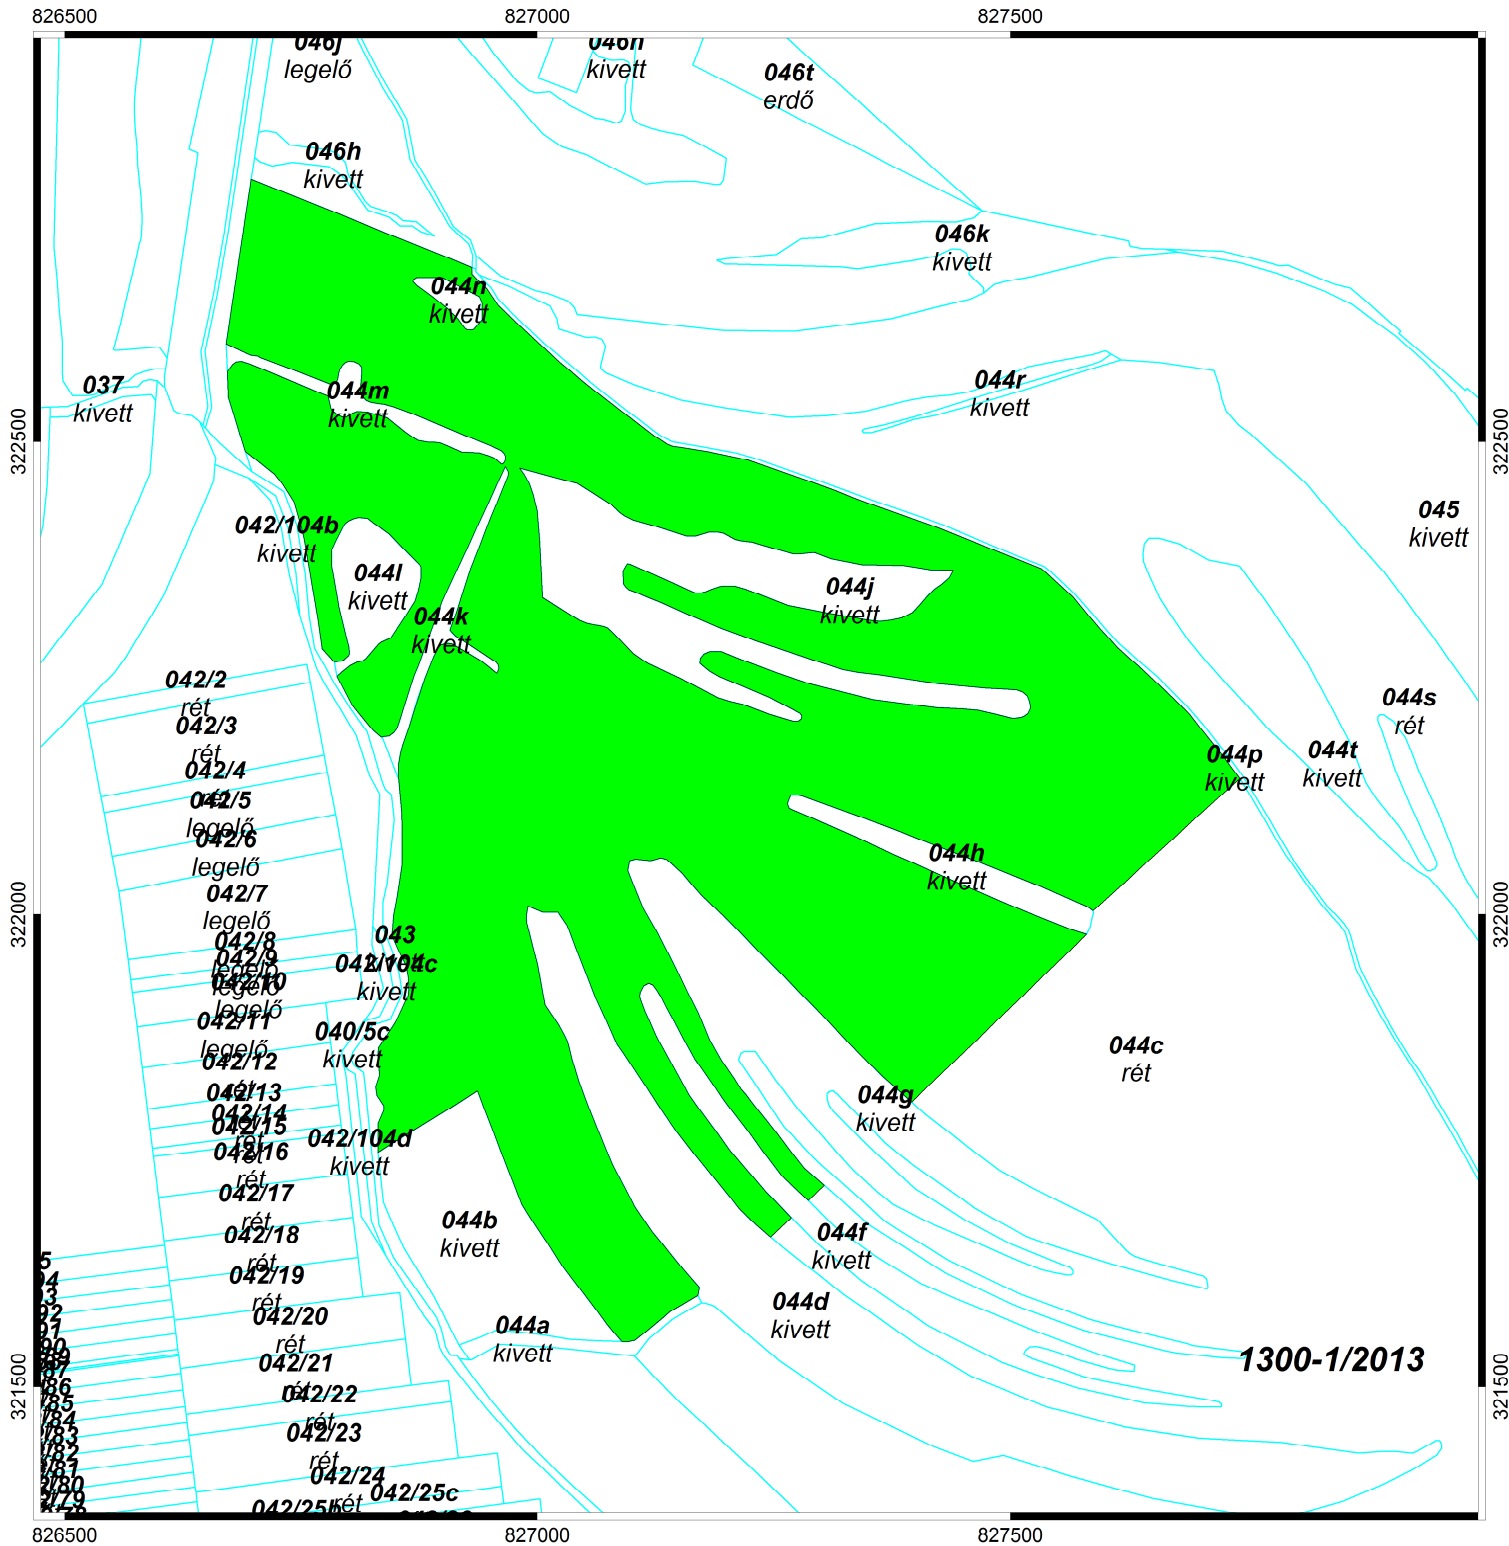

ÁTTEKINTŐ TÉRKÉP

(Megosztott használat)

Olaszliszka község

M = 1:8000

Méreték méterben

Lépték skála:

Pályázható terület: