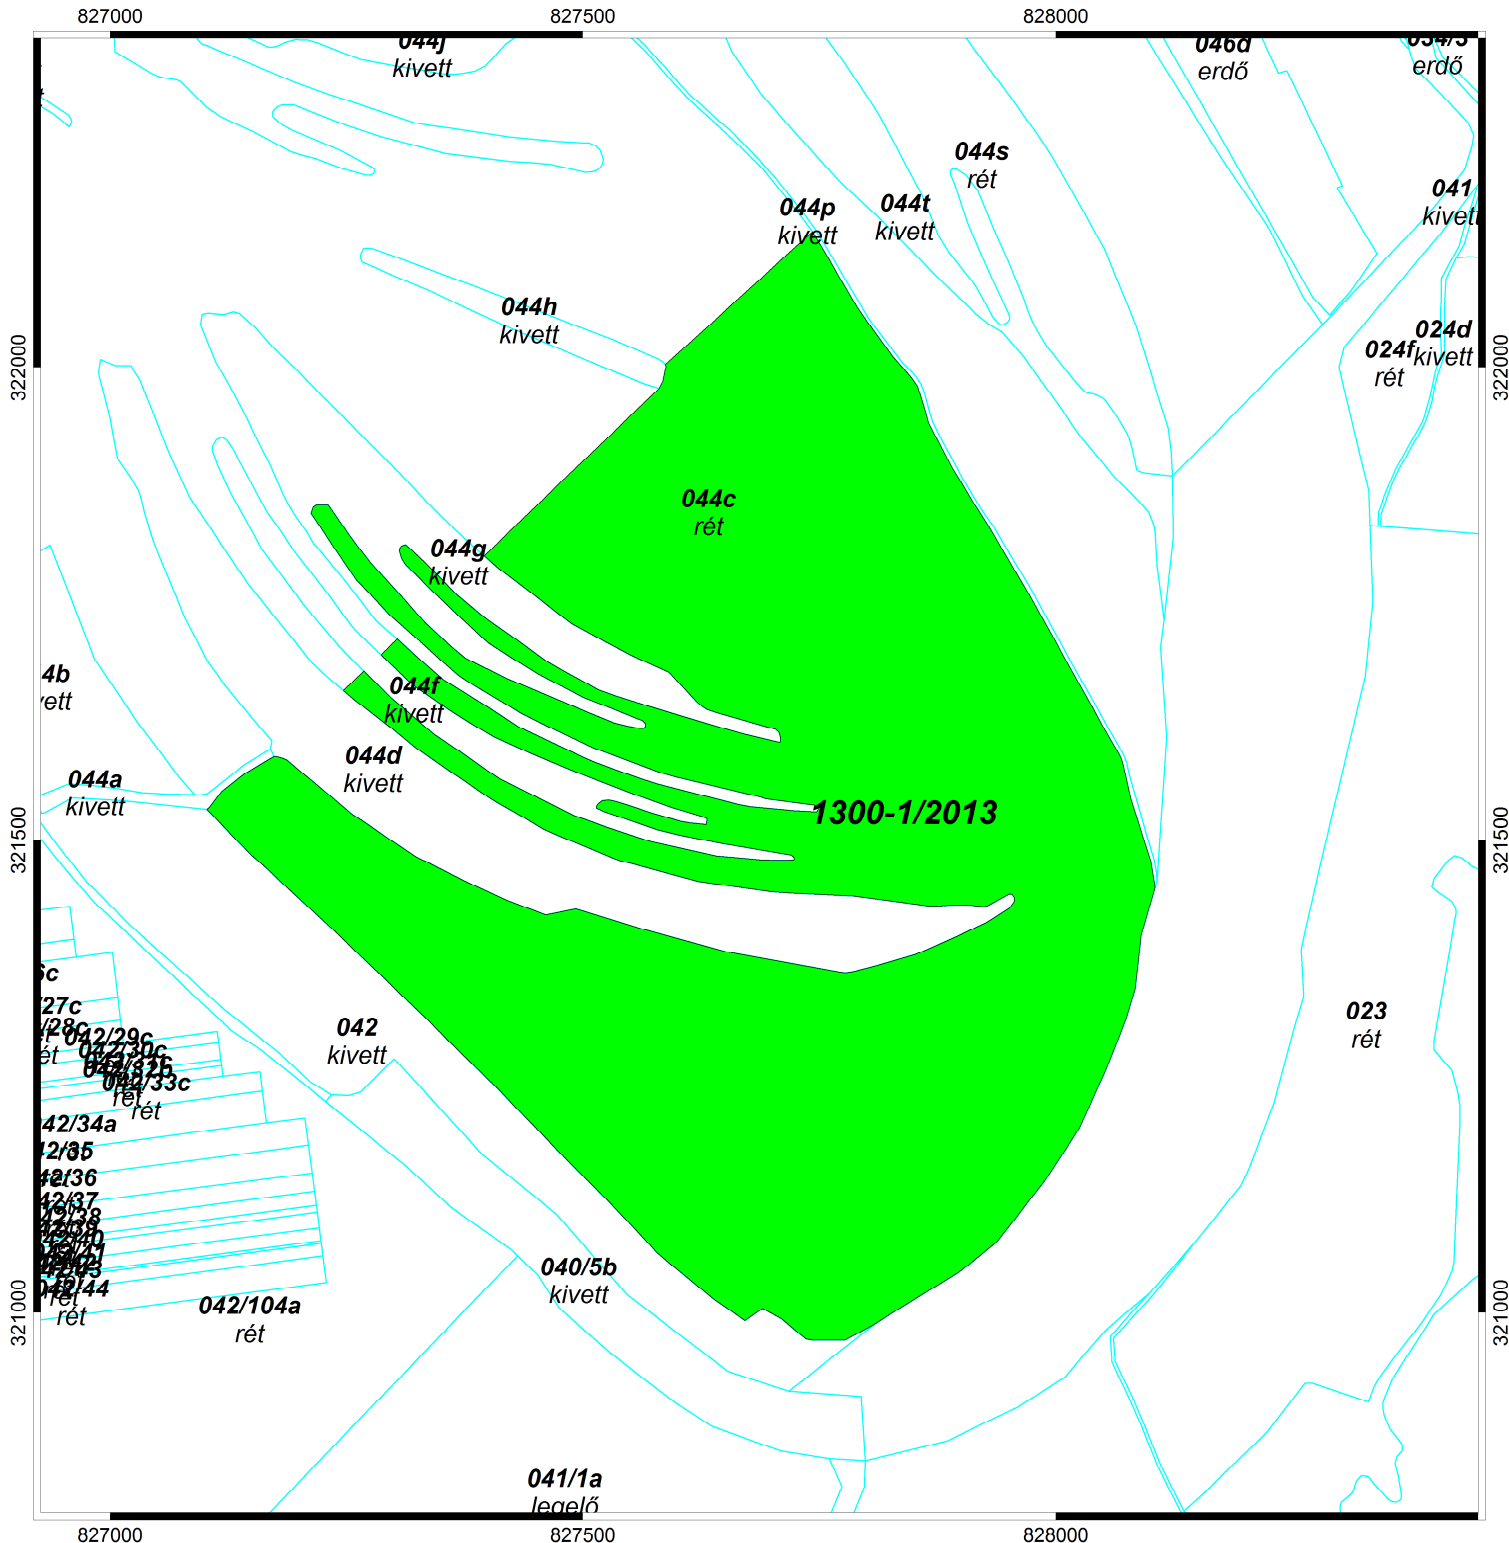

# ÁTTEKINTŐ TÉRKÉP

(Megosztott használat)

Olaszliszka község

M = 1:8000

Méreték méterben

Lépték skála:

Pályázható terület: