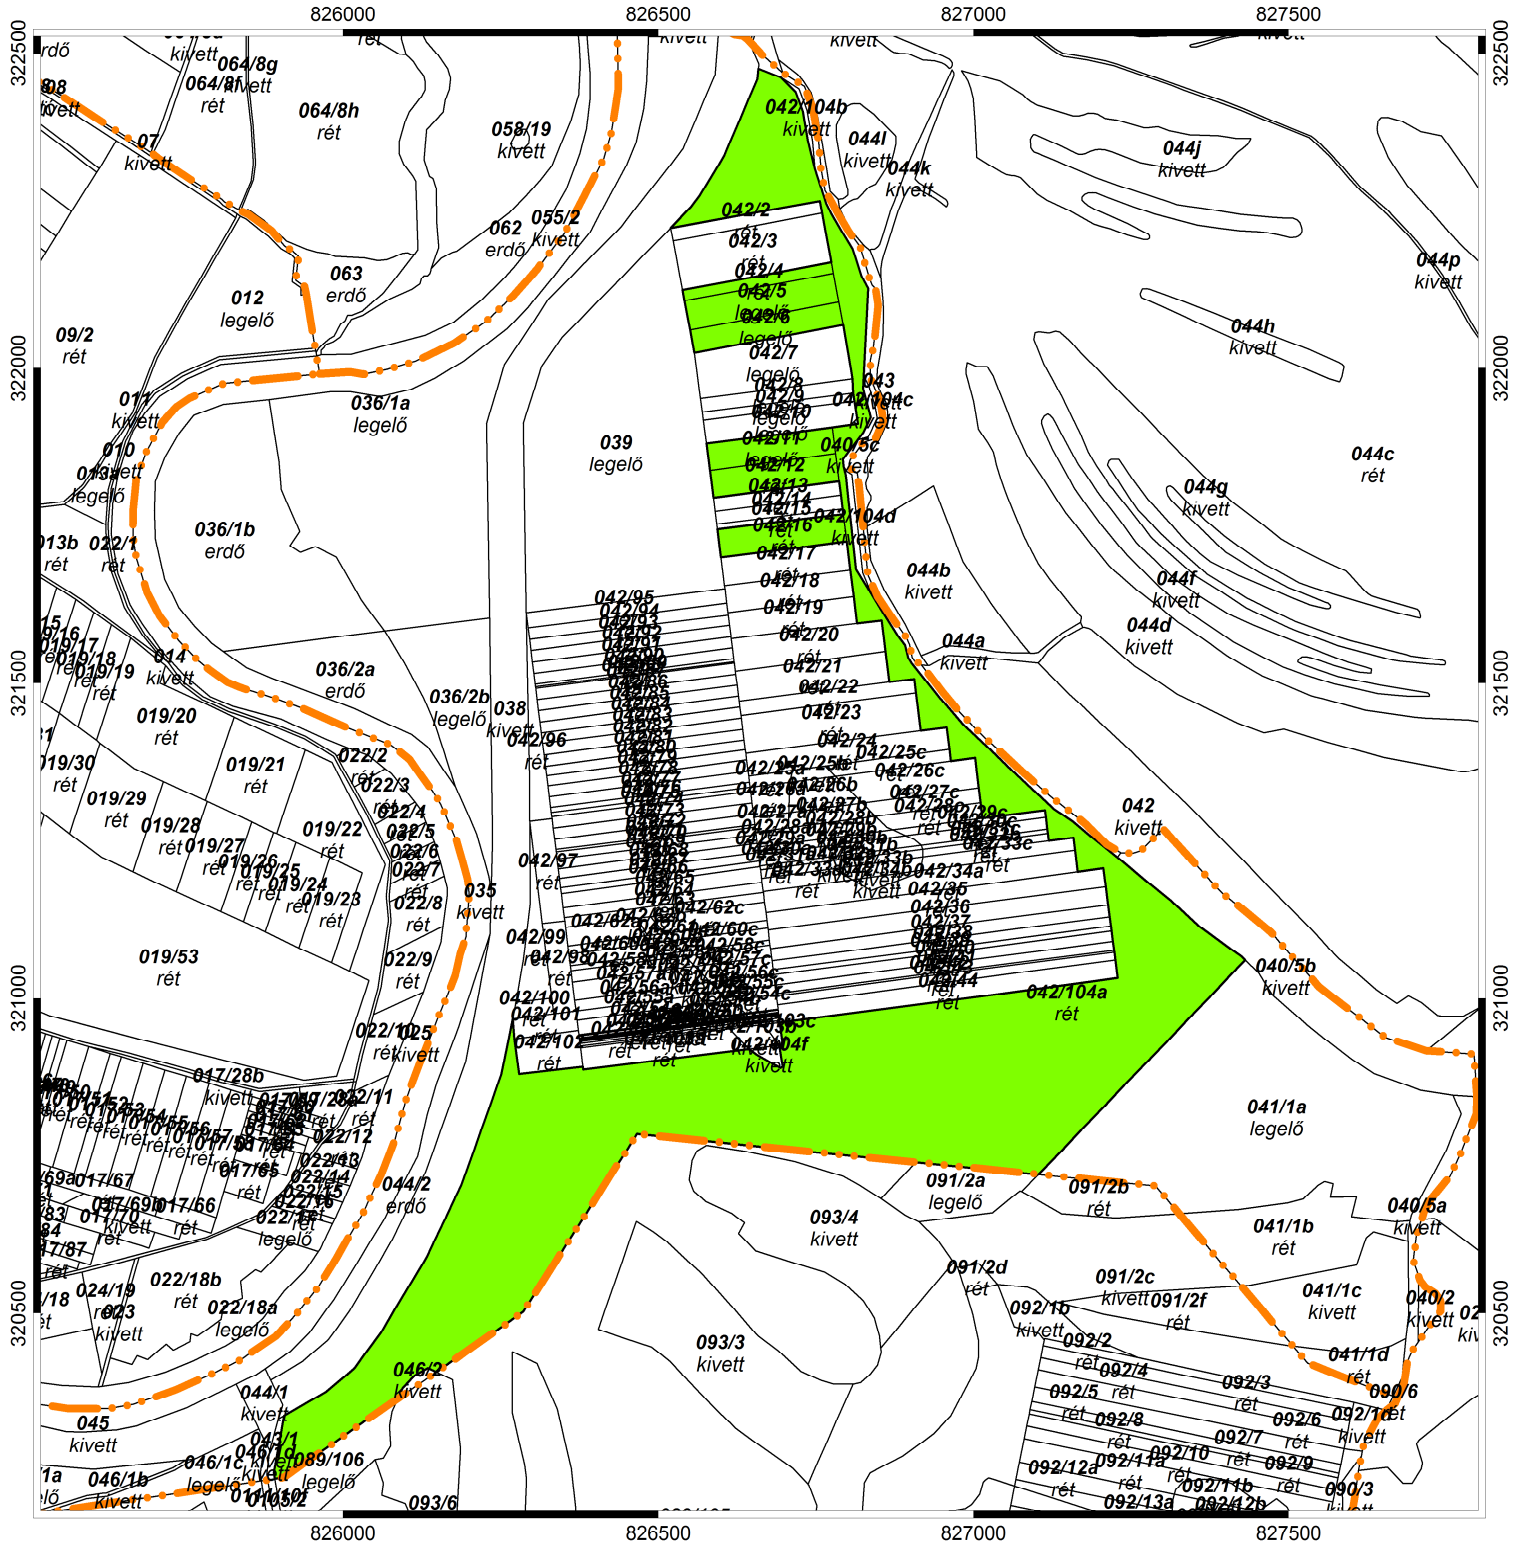

ÁTTEKINTŐ TÉRKÉP (MÓDOSÍTOTT)

Szegi község

M = 1:12000

Méreték méterben

Lépték skála:

Pályázható terület:

Birtoktest