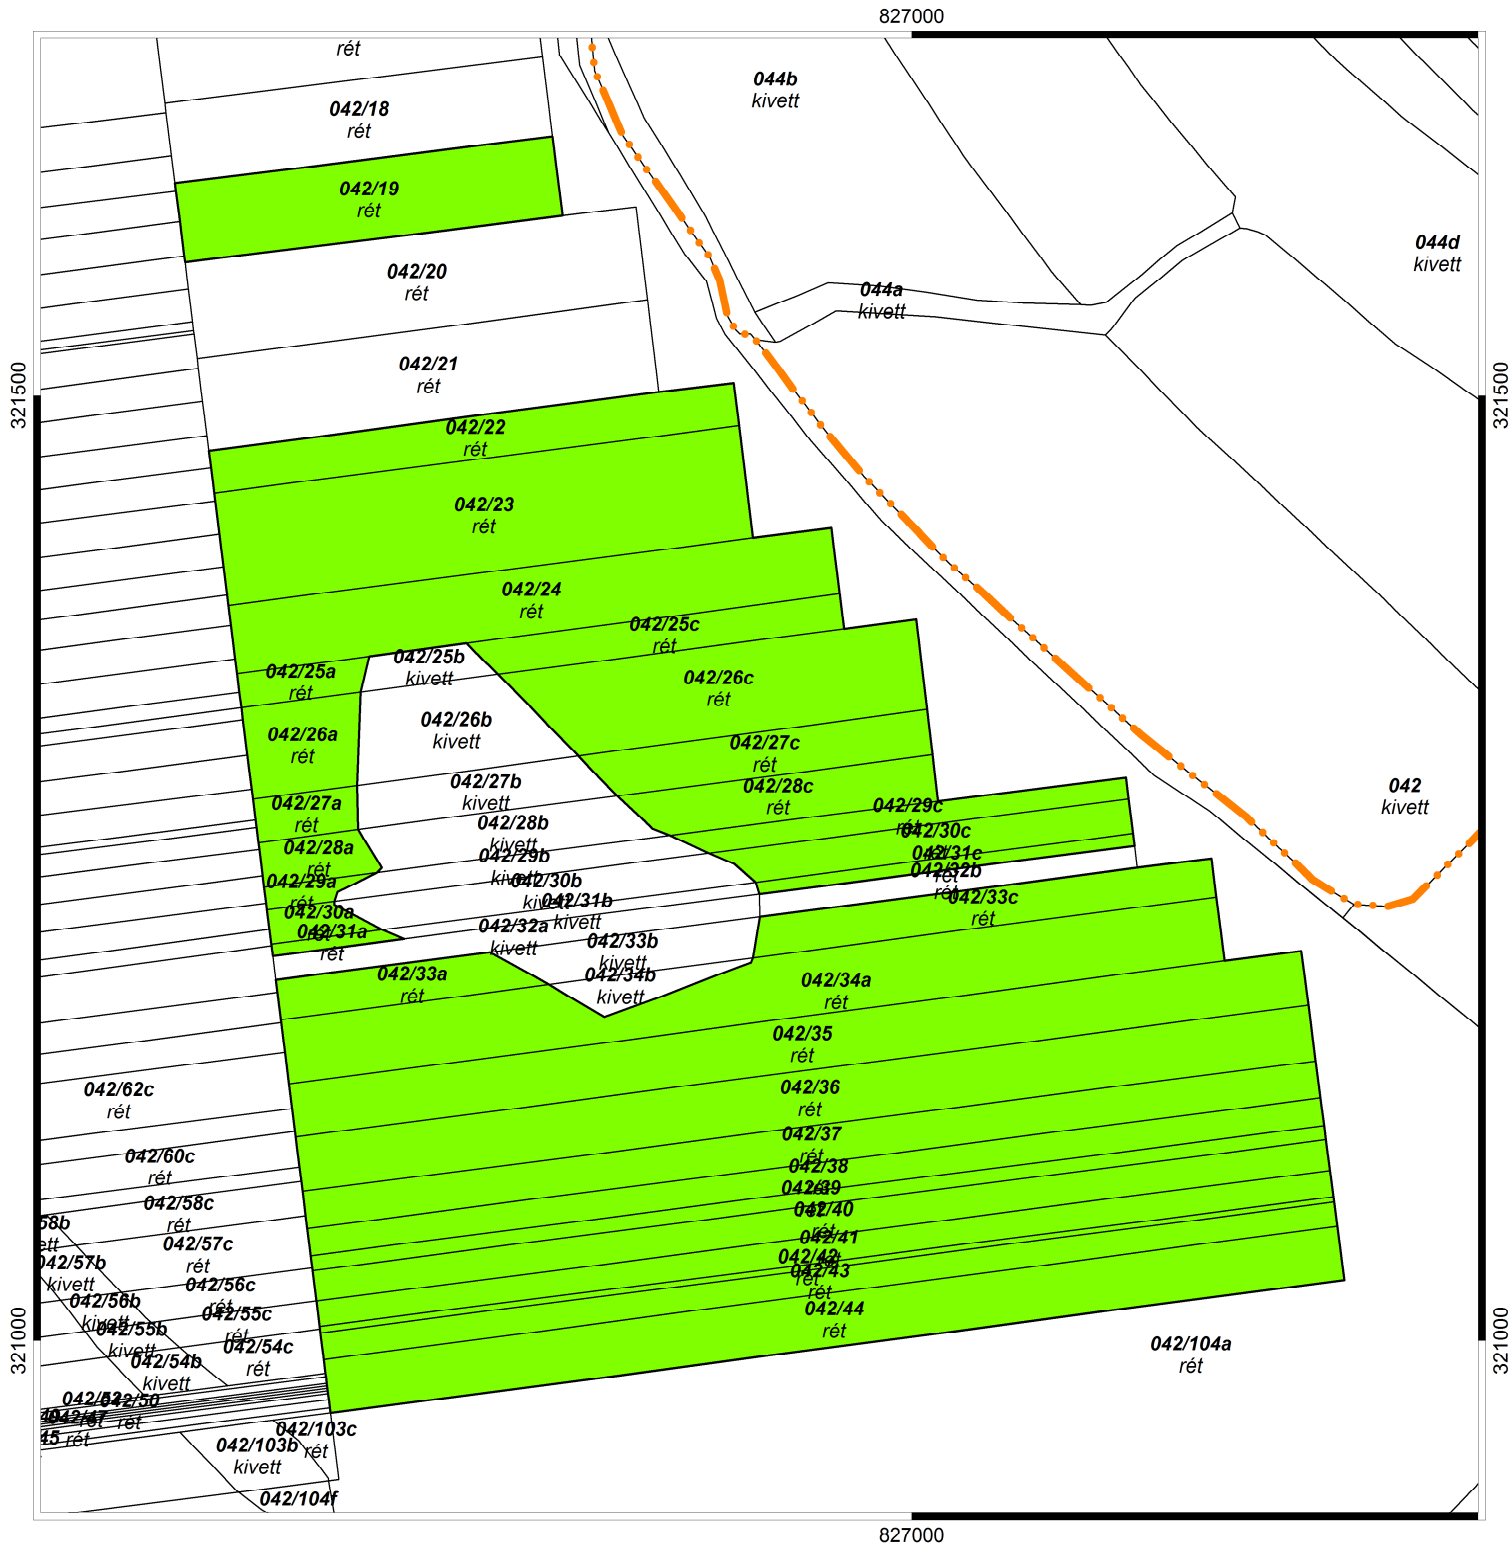

# ÁTTEKINTŐ TÉRKÉP

(MÓDOSÍTOTT)

Szegi község

M = 1:4000

Méreték méterben

Lépték skála:

Pályázható terület:

Birtoktest