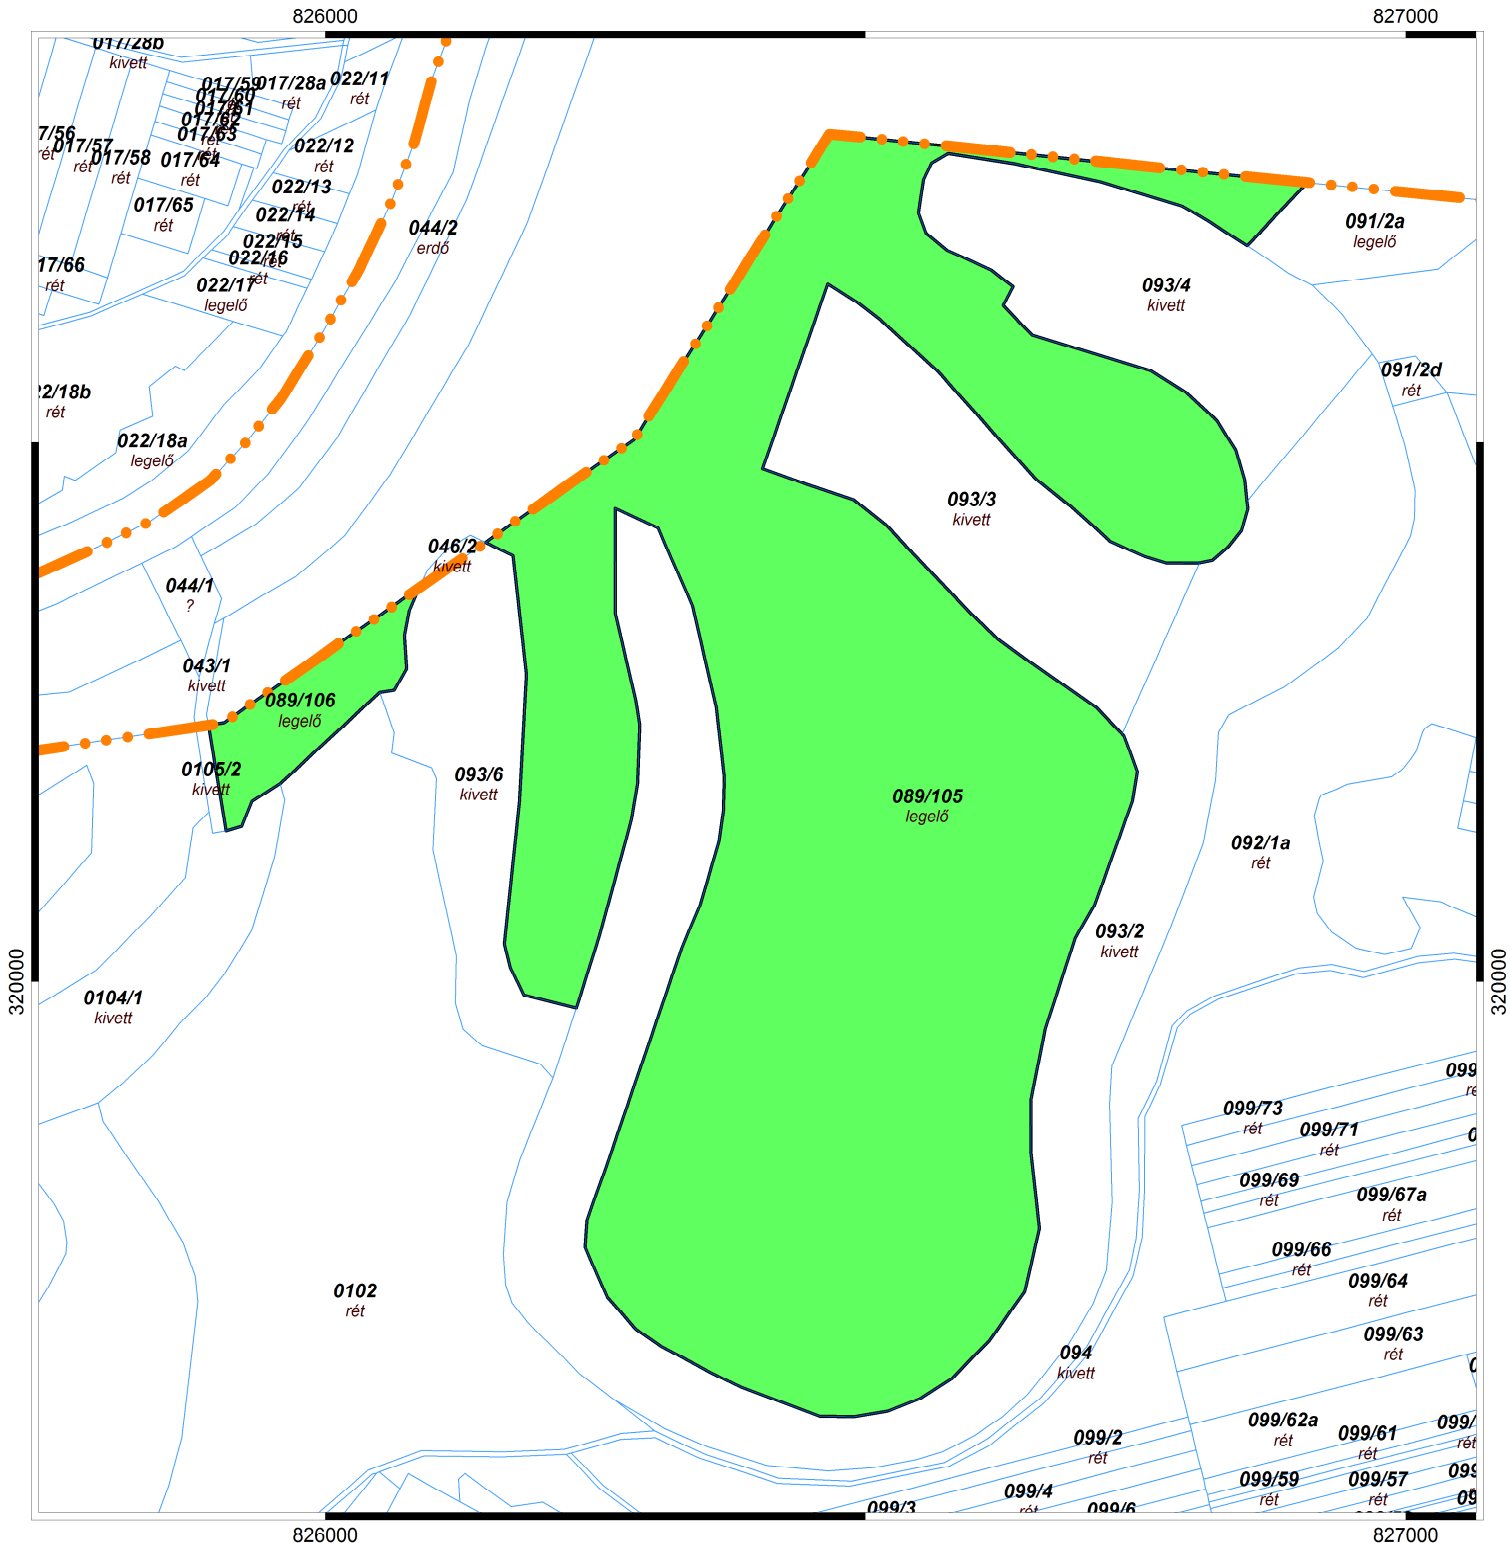

ÁTTEKINTŐ TÉRKÉP

Bodrogkisfalud község

M = 1:7000

Lépték skála:

Méreték méterben

Pályázható terület: