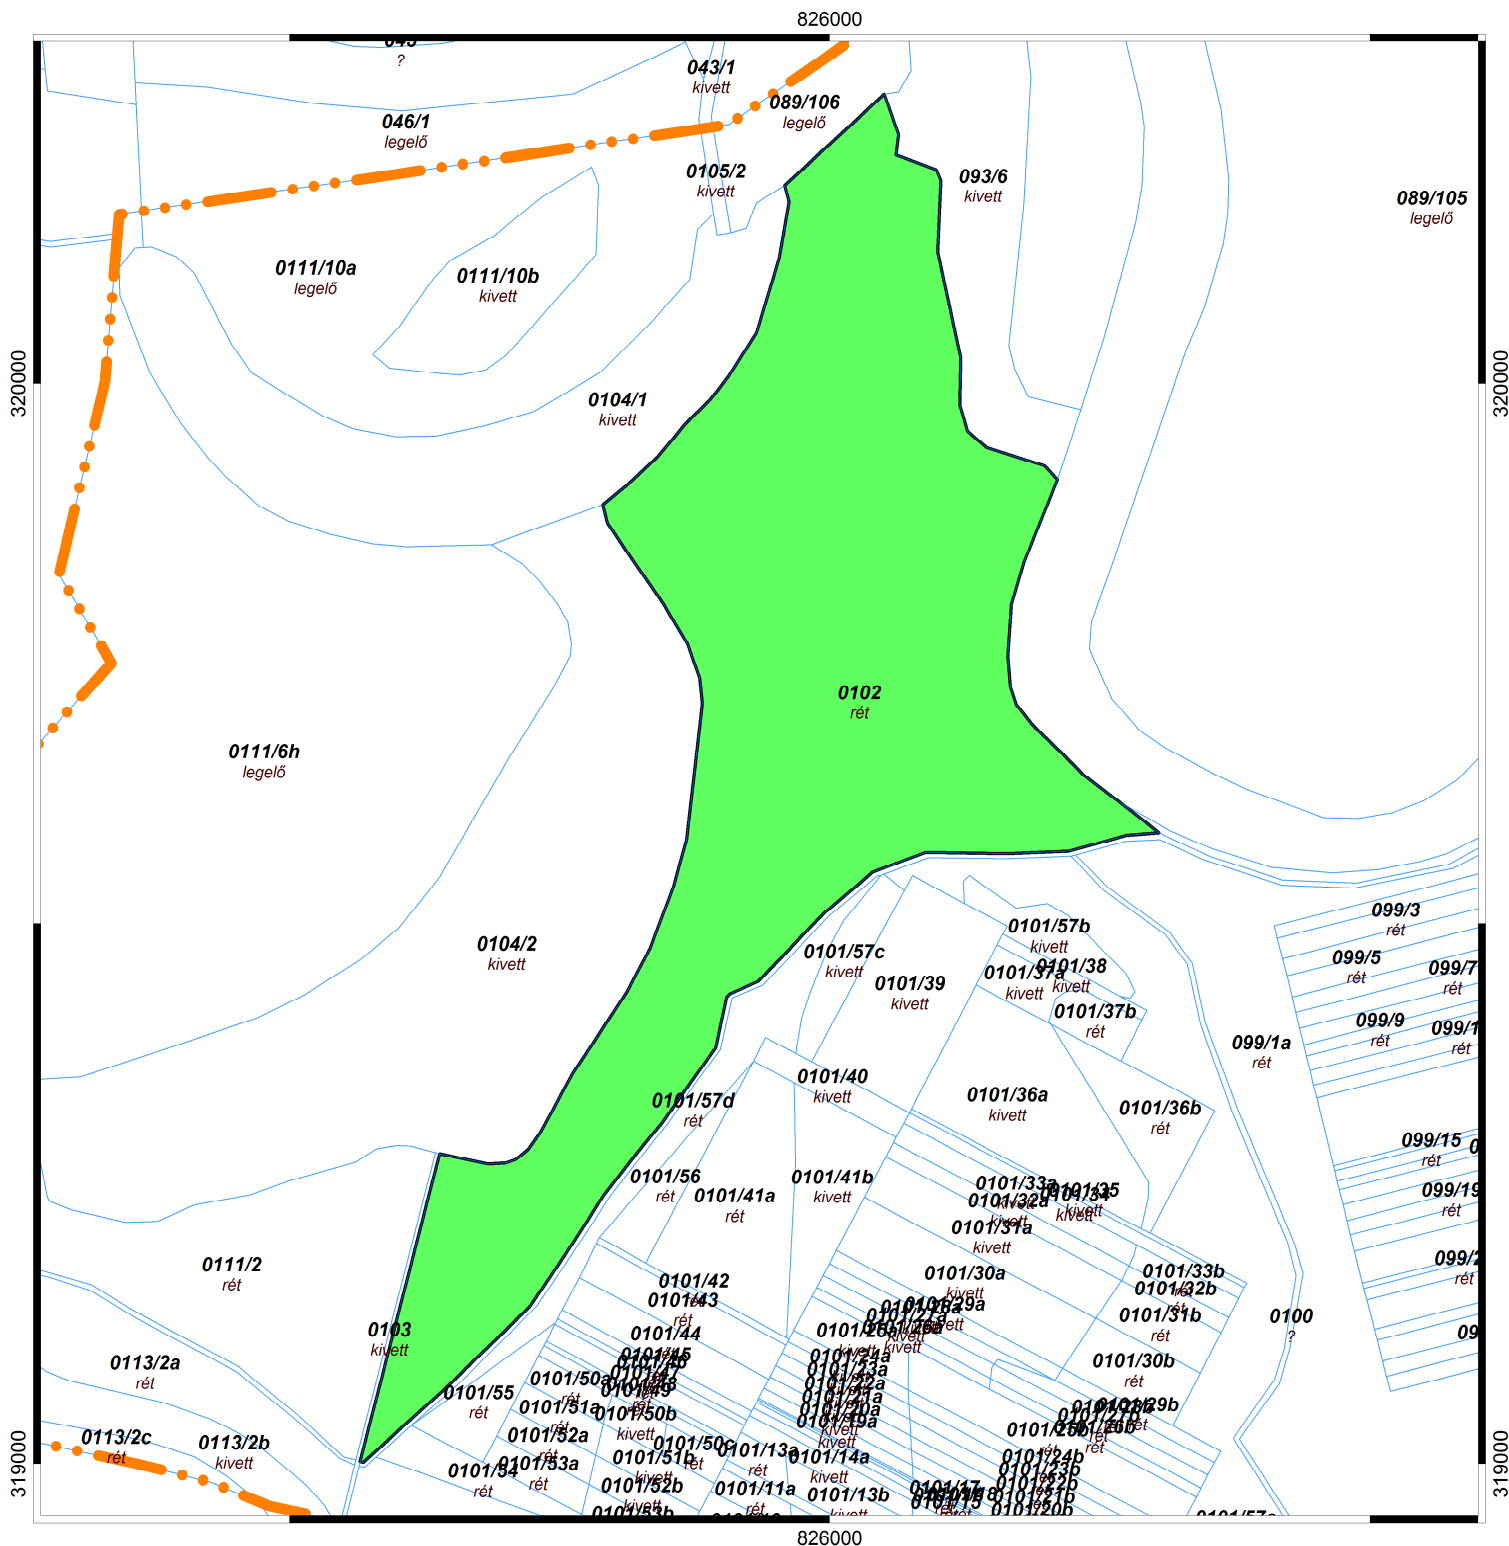

ÁTTEKINTŐ TÉRKÉP

Bodrogkisfalud község

M = 1:7000

Lépték skála:

Méreték méterben

Pályázható terület: