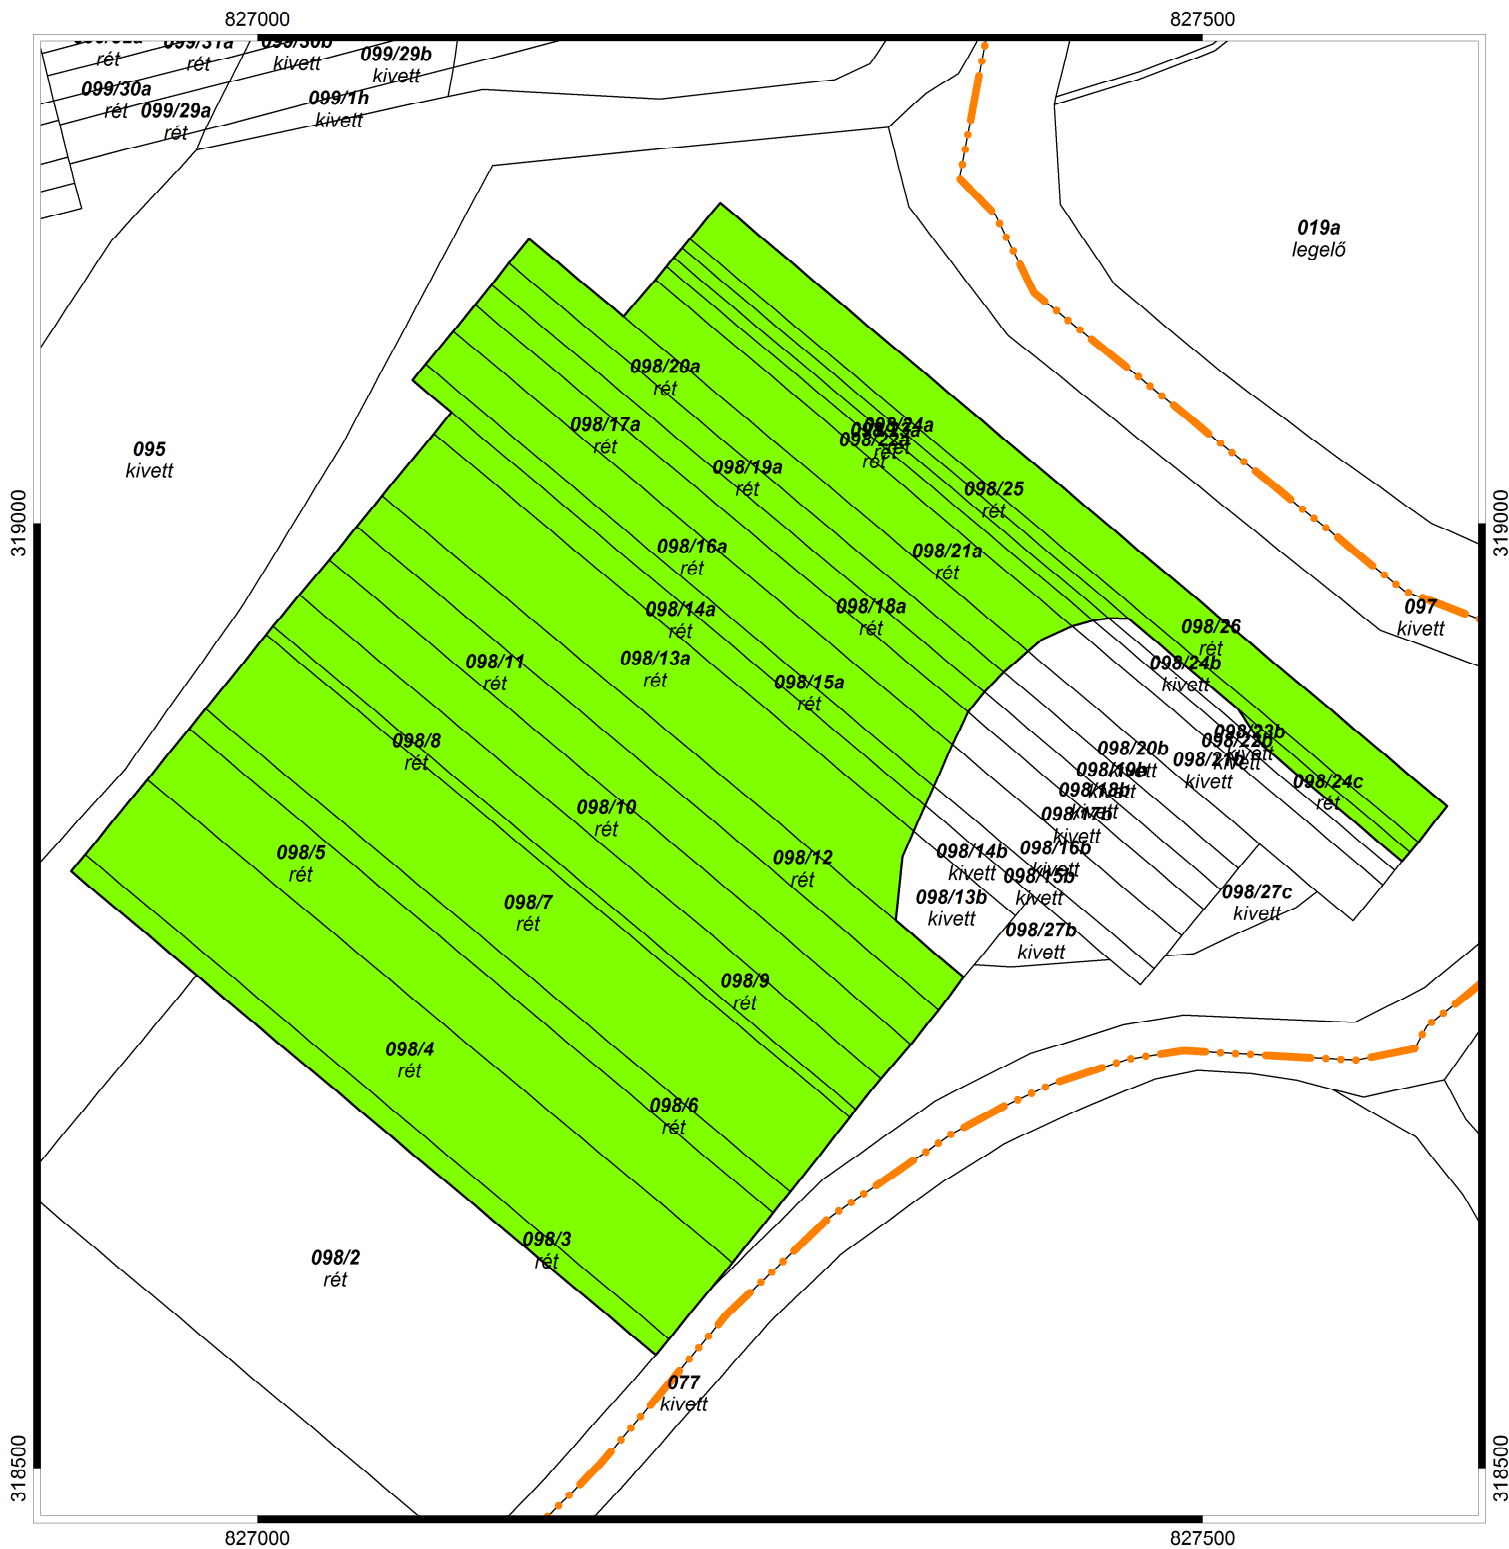

ÁTTEKINTŐ TÉRKÉP (MÓDOSÍTOTT)

Bodrogkisfalud község

M = 1:4000

Lépték skála:

Méreték méterben

Pályázható terület:

 Birtoktest