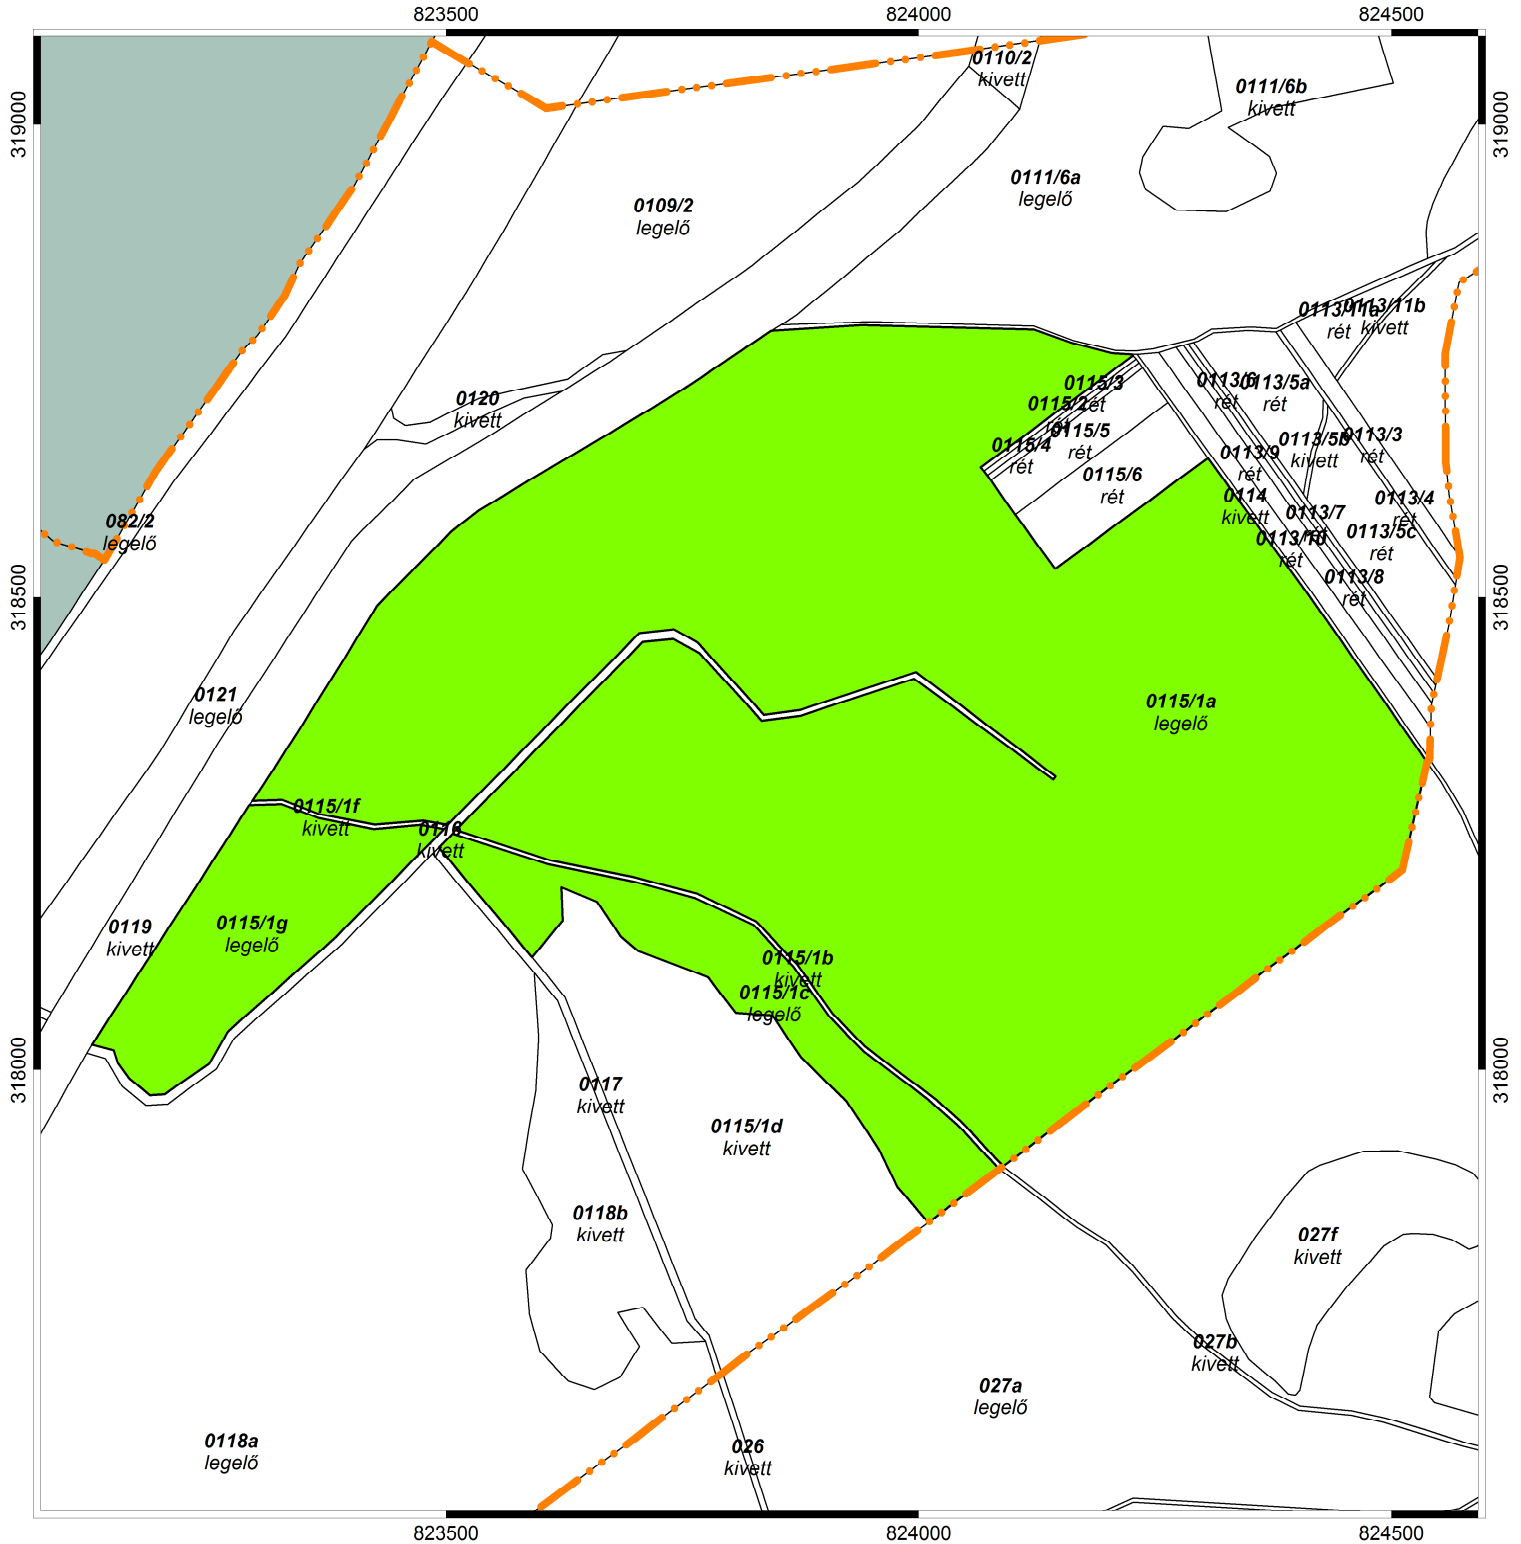

ÁTTEKINTŐ TÉRKÉP

(MÓDOSÍTOTT)

Bodrogkisfalud község

M = 1:8000

Lépték skála:

Méreték méterben

Pályázható terület:

Birtoktest