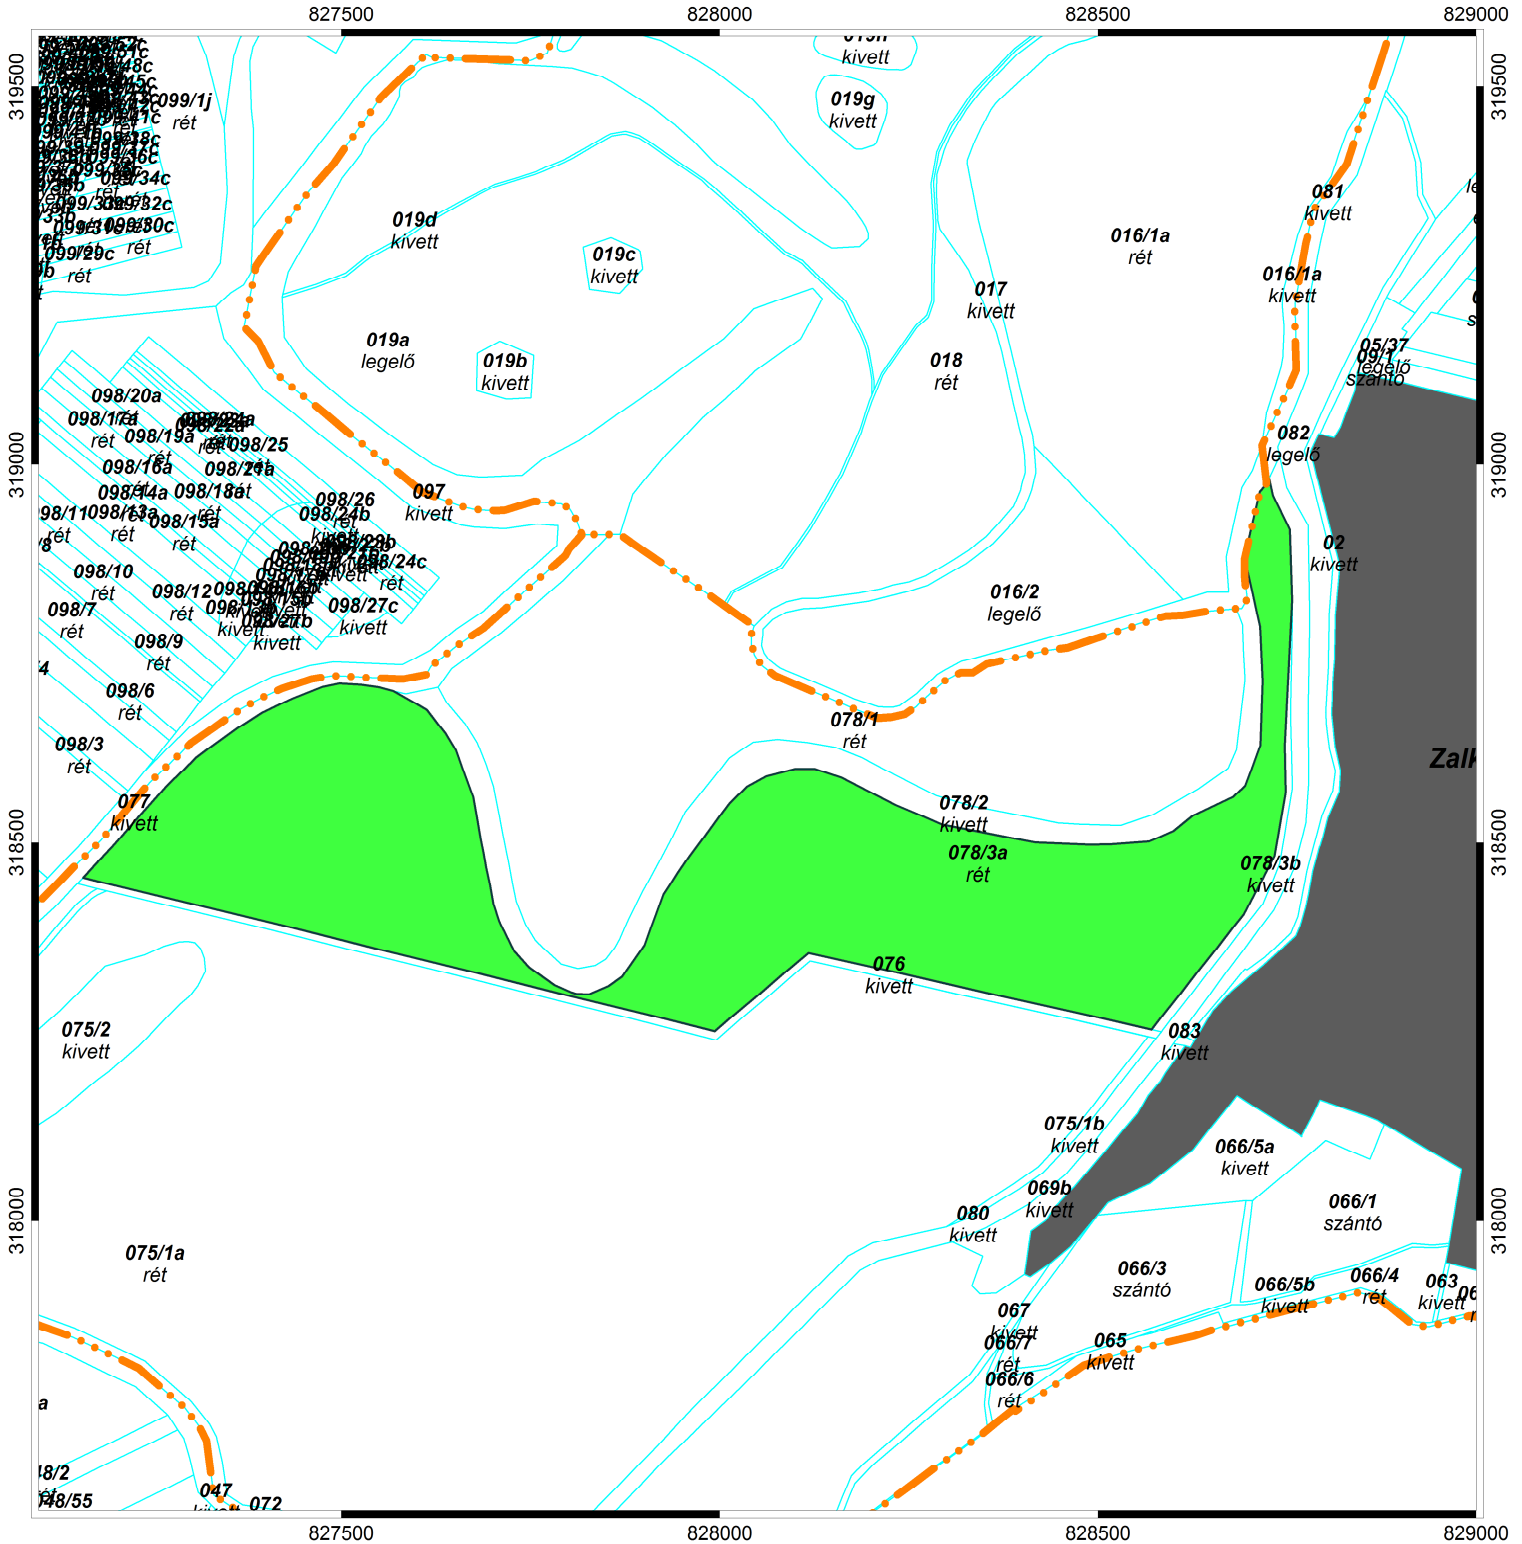

# ÁTTEKINTŐ TÉRKÉP (MÓDOSÍTOTT)

Zalkod község

M = 1:10000

Méreték méterben

Lépték skála:

Pályázható terület: