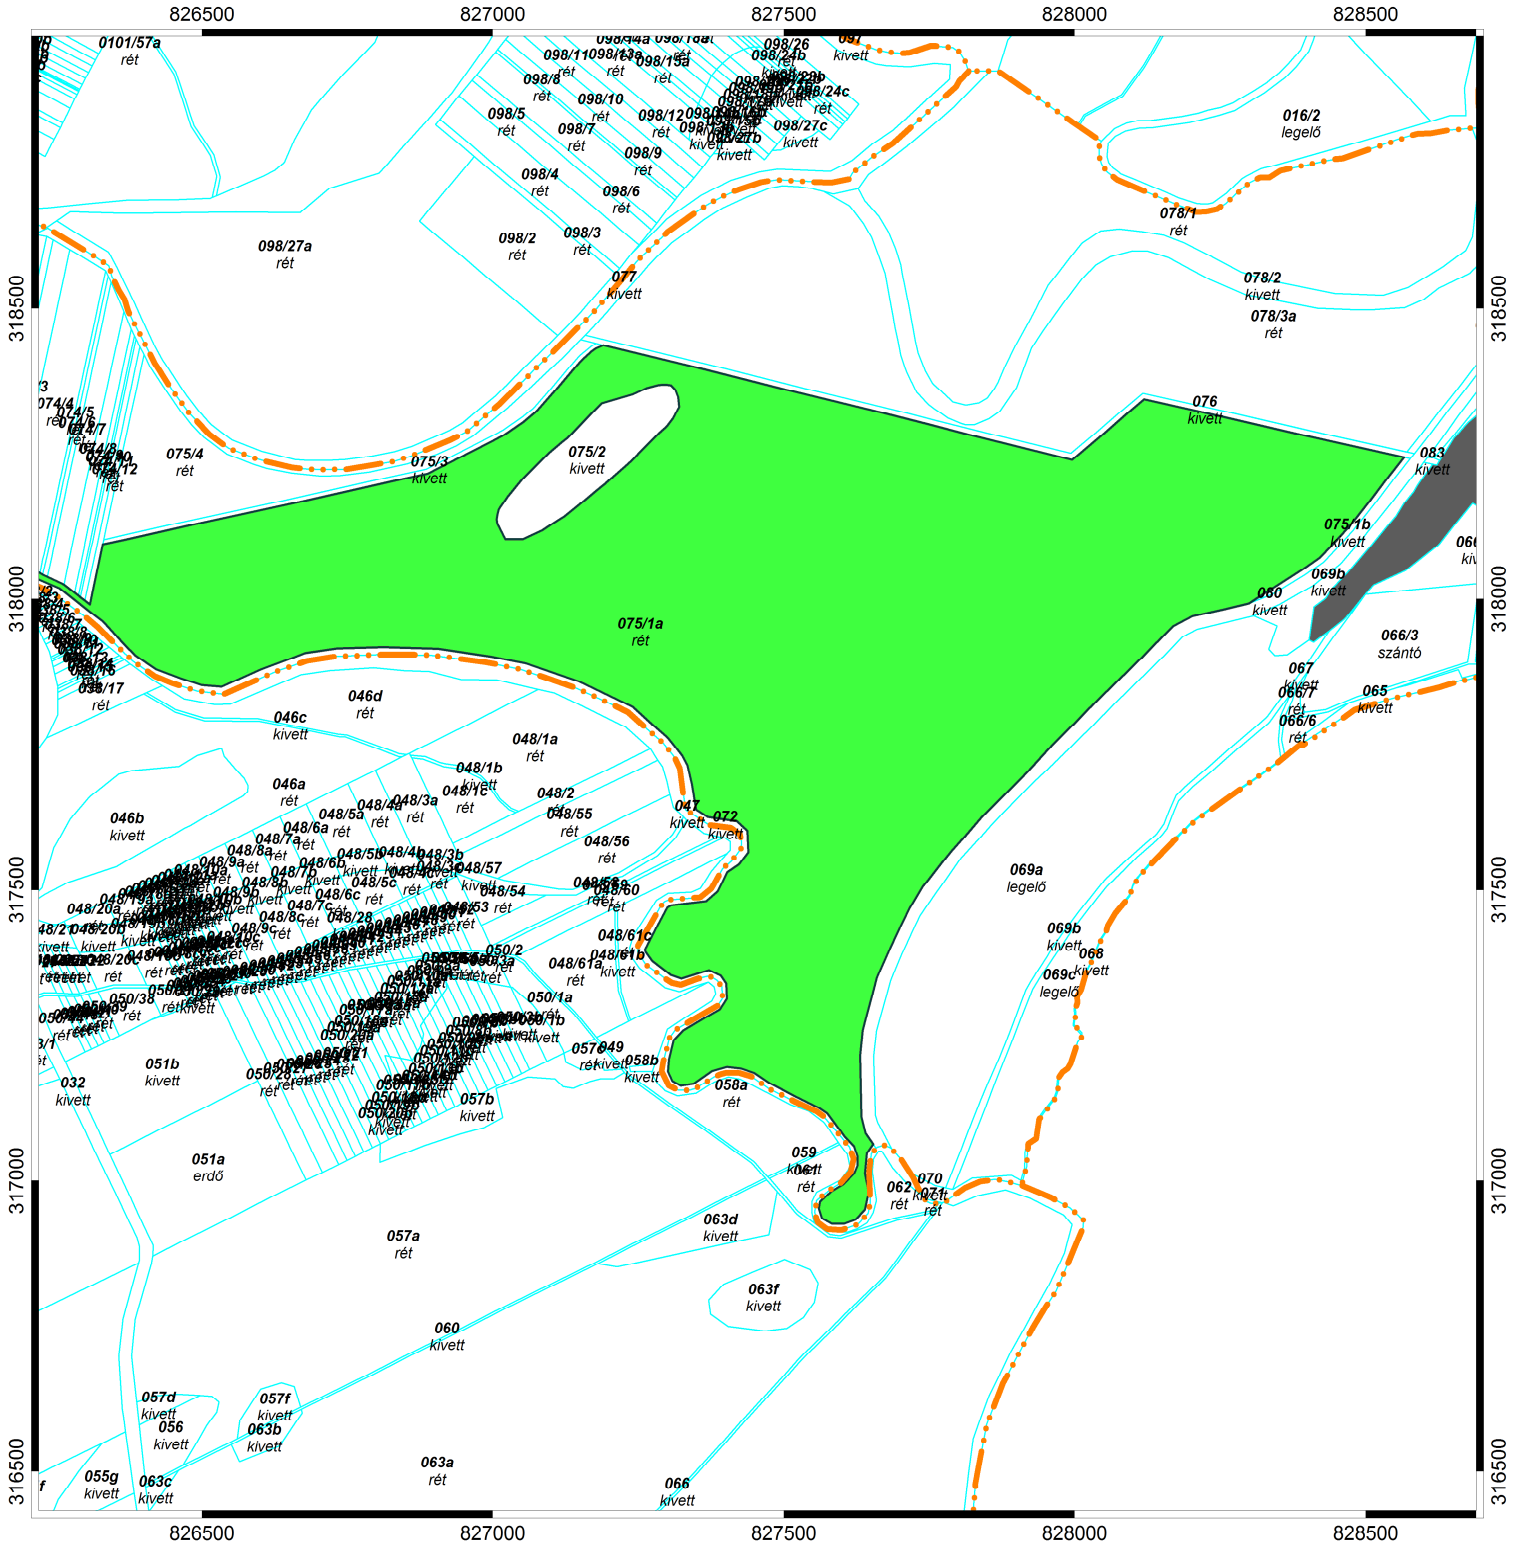

# ÁTTEKINTŐ TÉRKÉP (MÓDOSÍTOTT)

Zalkod község

M = 1:13000

Méreték méterben

Lépték skála:

Pályázható terület: