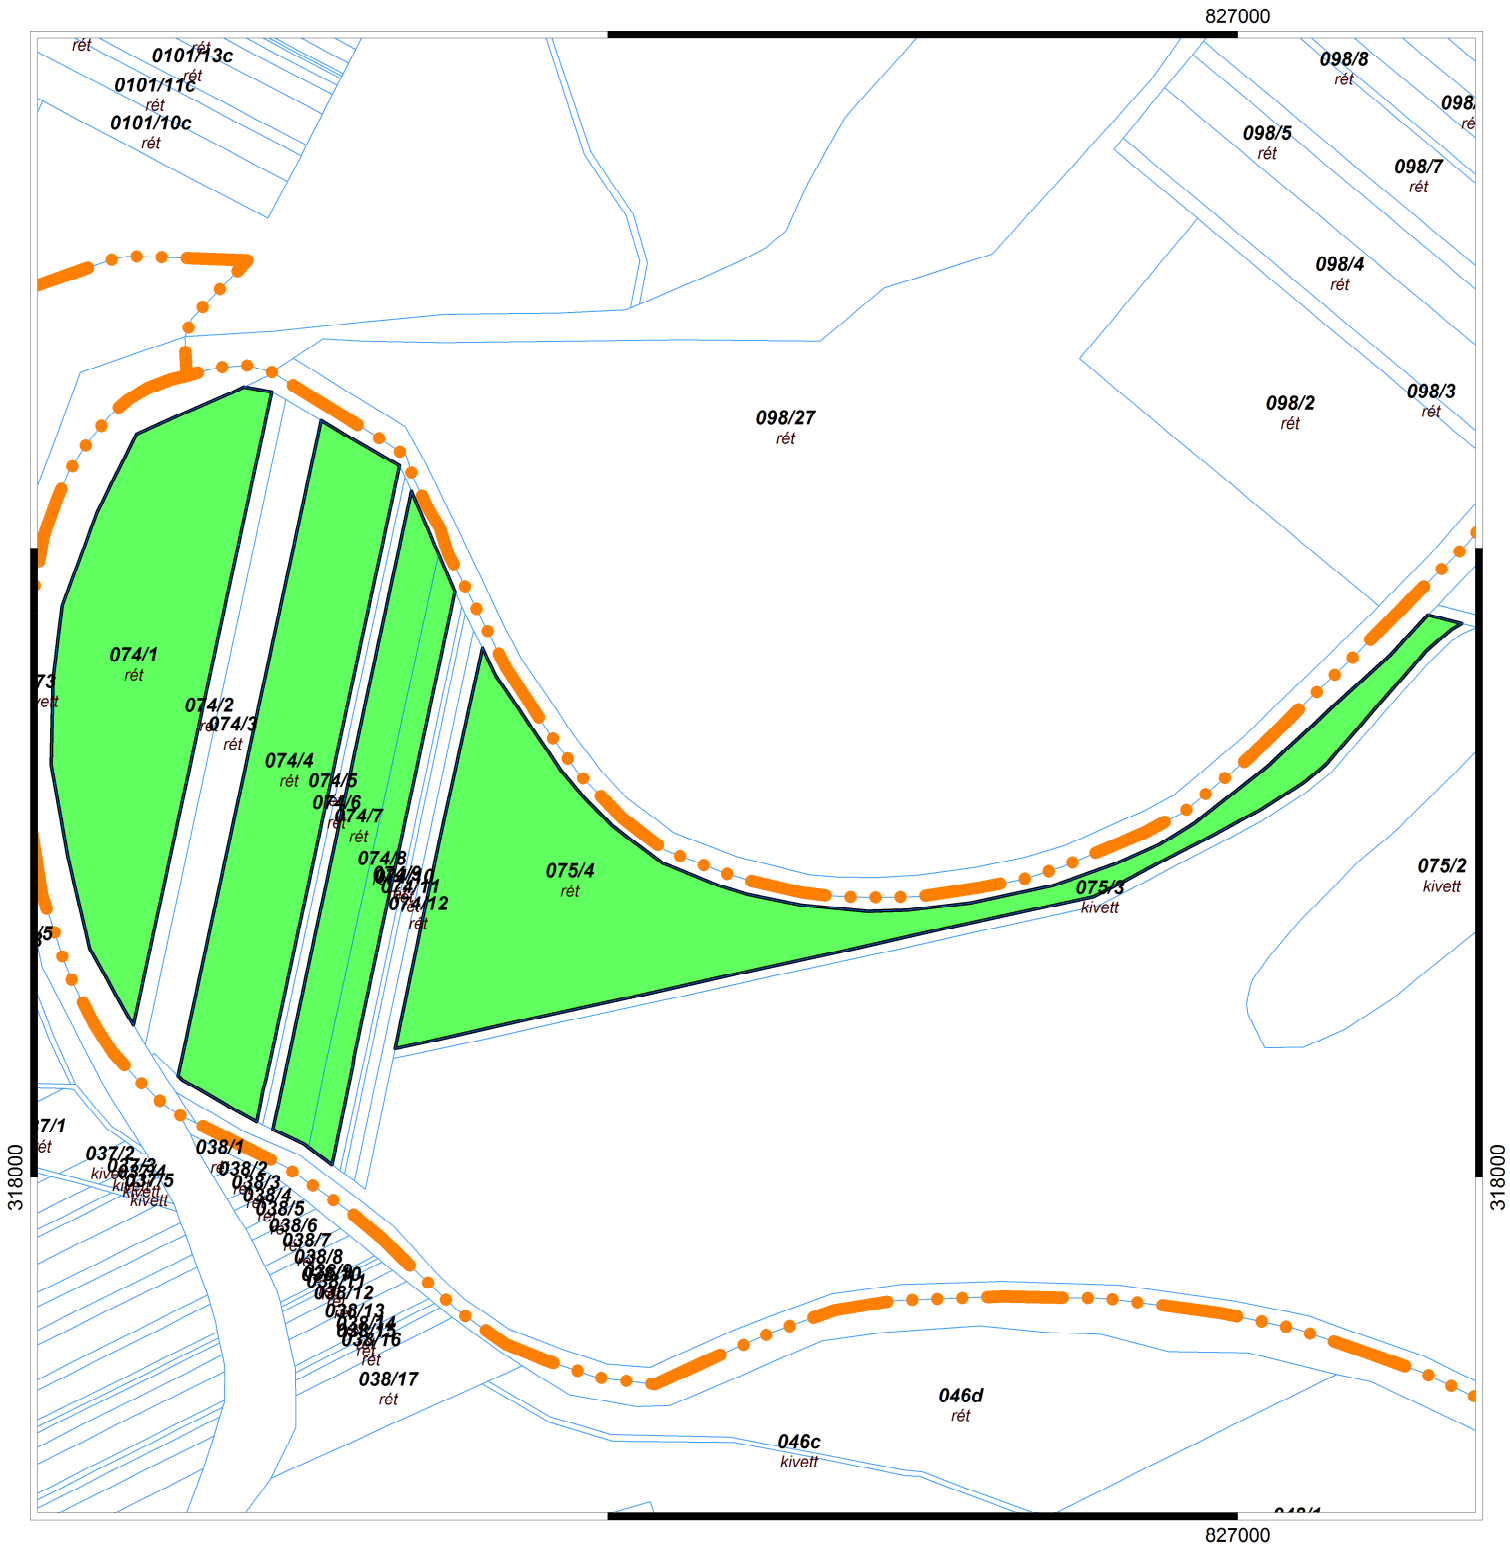

ÁTTEKINTŐ TÉRKÉP

Zalkod község

M = 1:6000

Lépték skála:

Méreték méterben

Pályázható terület: