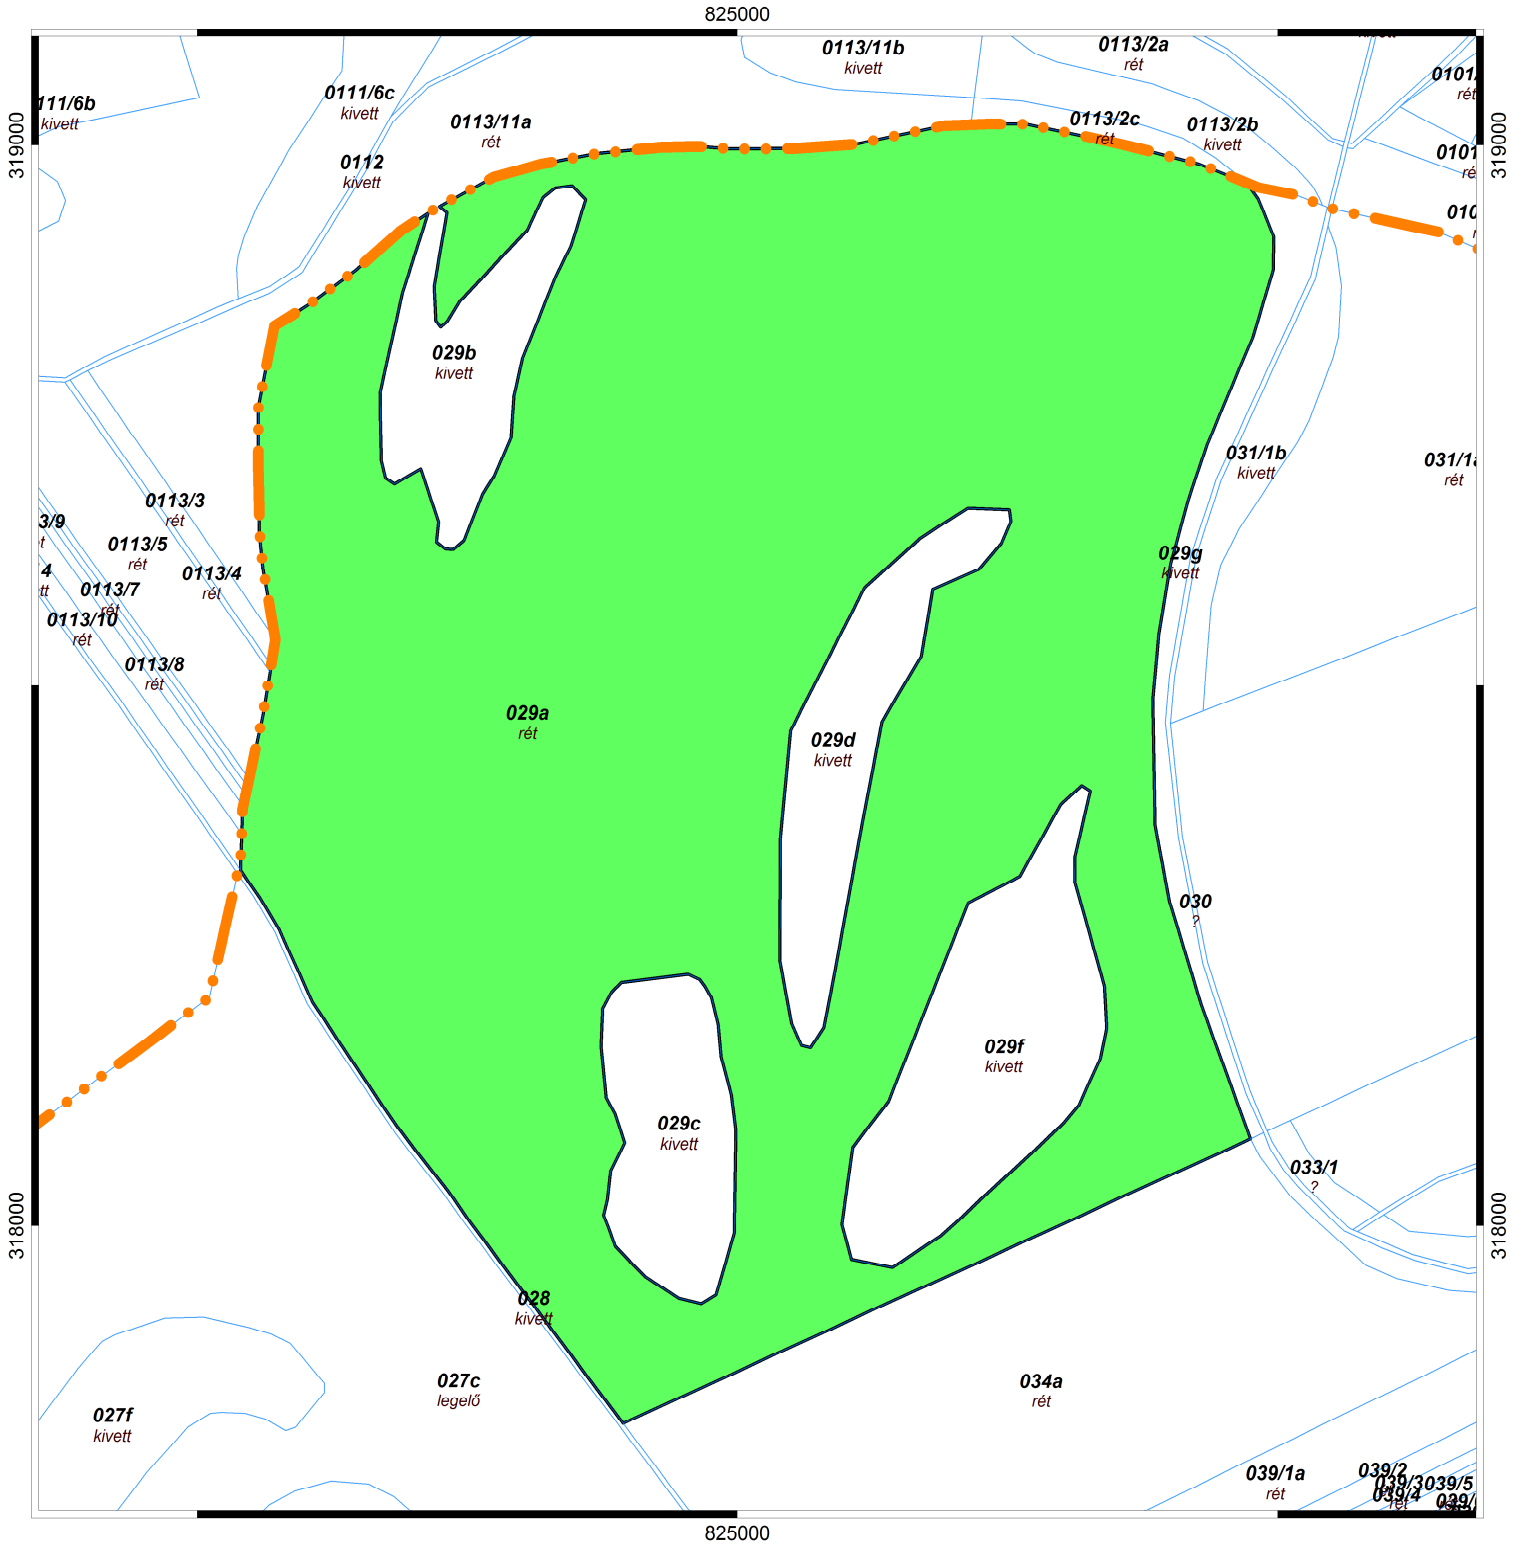

# ÁTTEKINTŐ TÉRKÉP

Bodrogkeresztúr község

M = 1:7000

Méreték méterben

Lépték skála:

Pályázható terület: