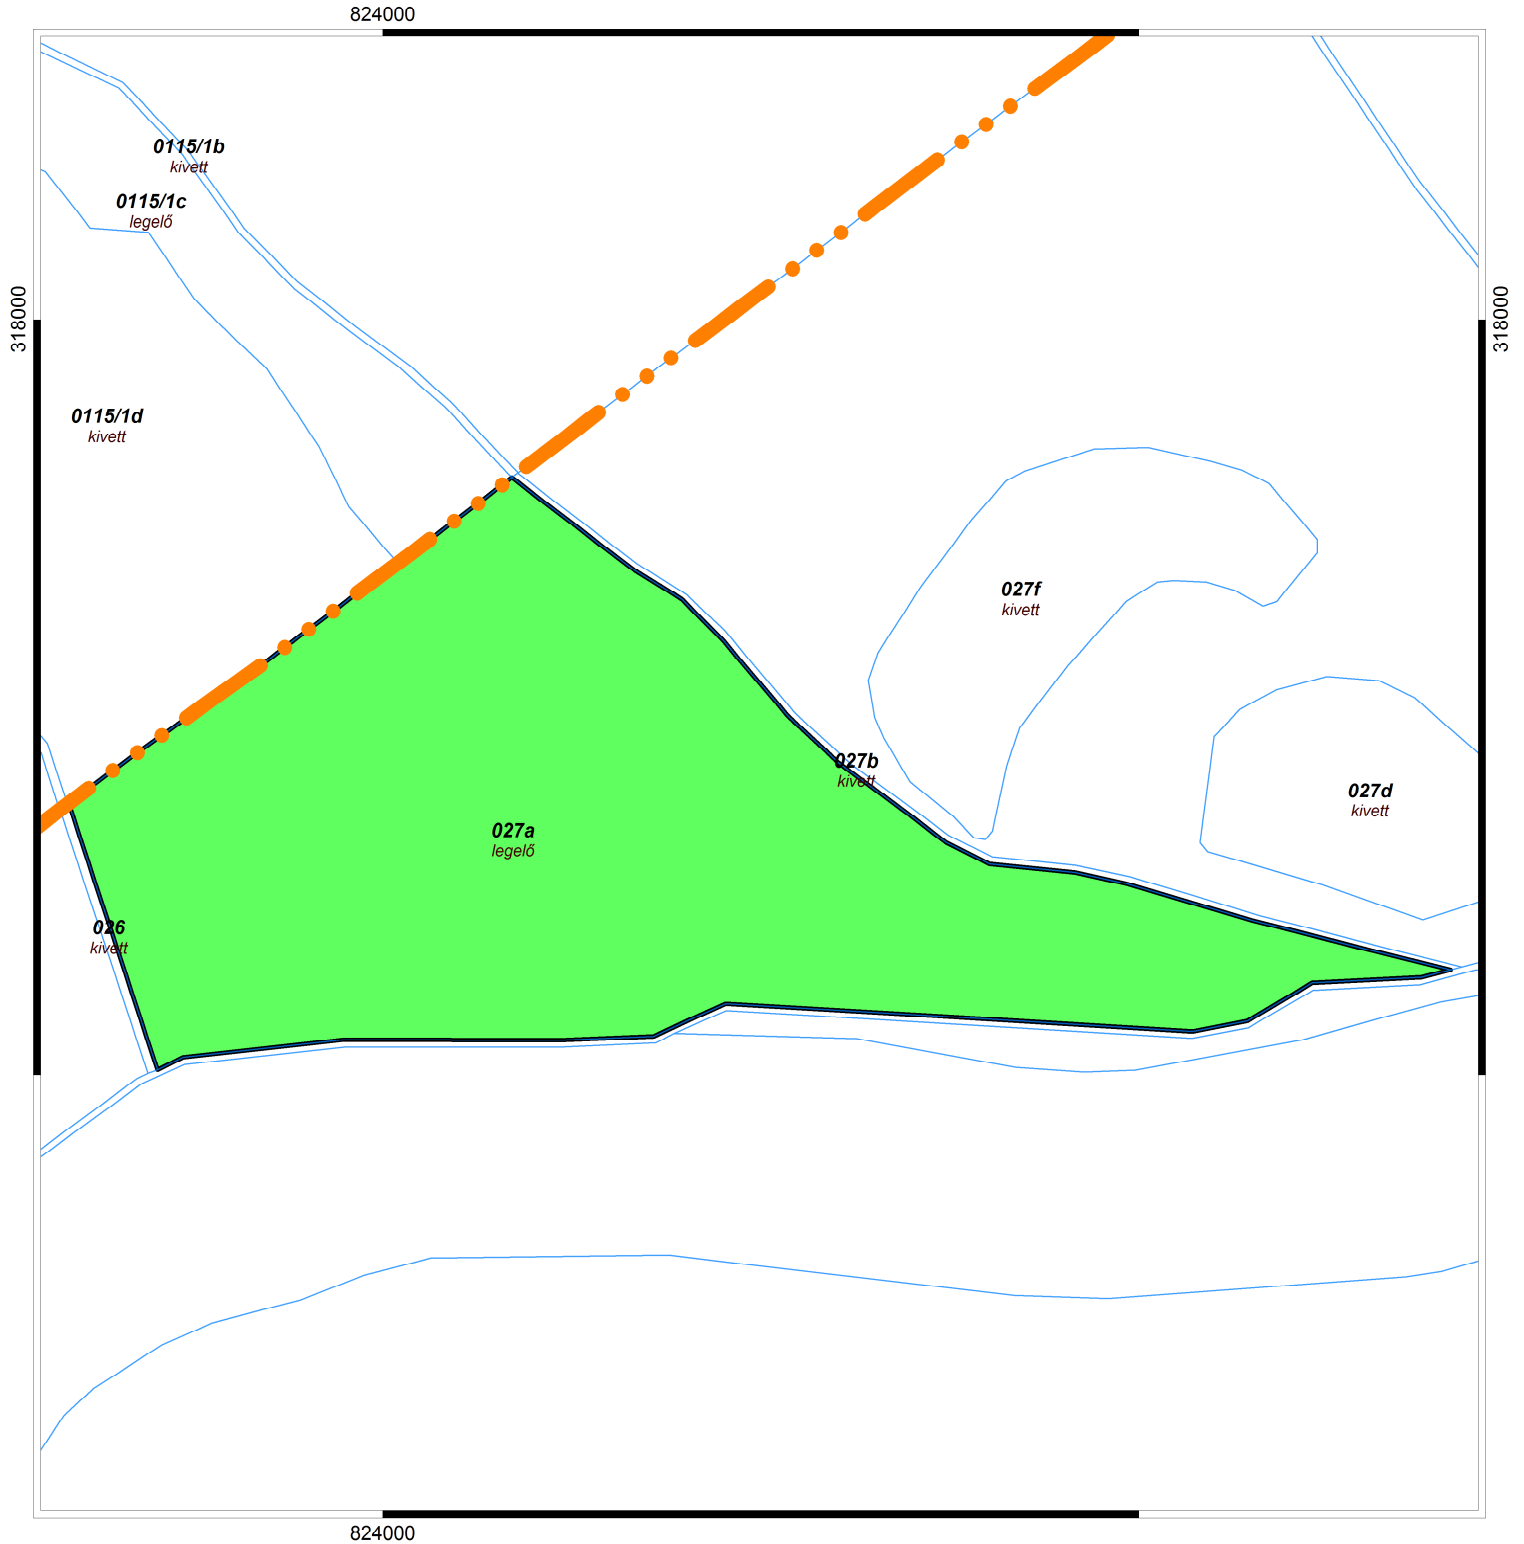

ÁTTEKINTŐ TÉRKÉP

Bodrogkeresztúr község

M = 1:5000

Lépték skála:

Méreték méterben

Pályázható terület: