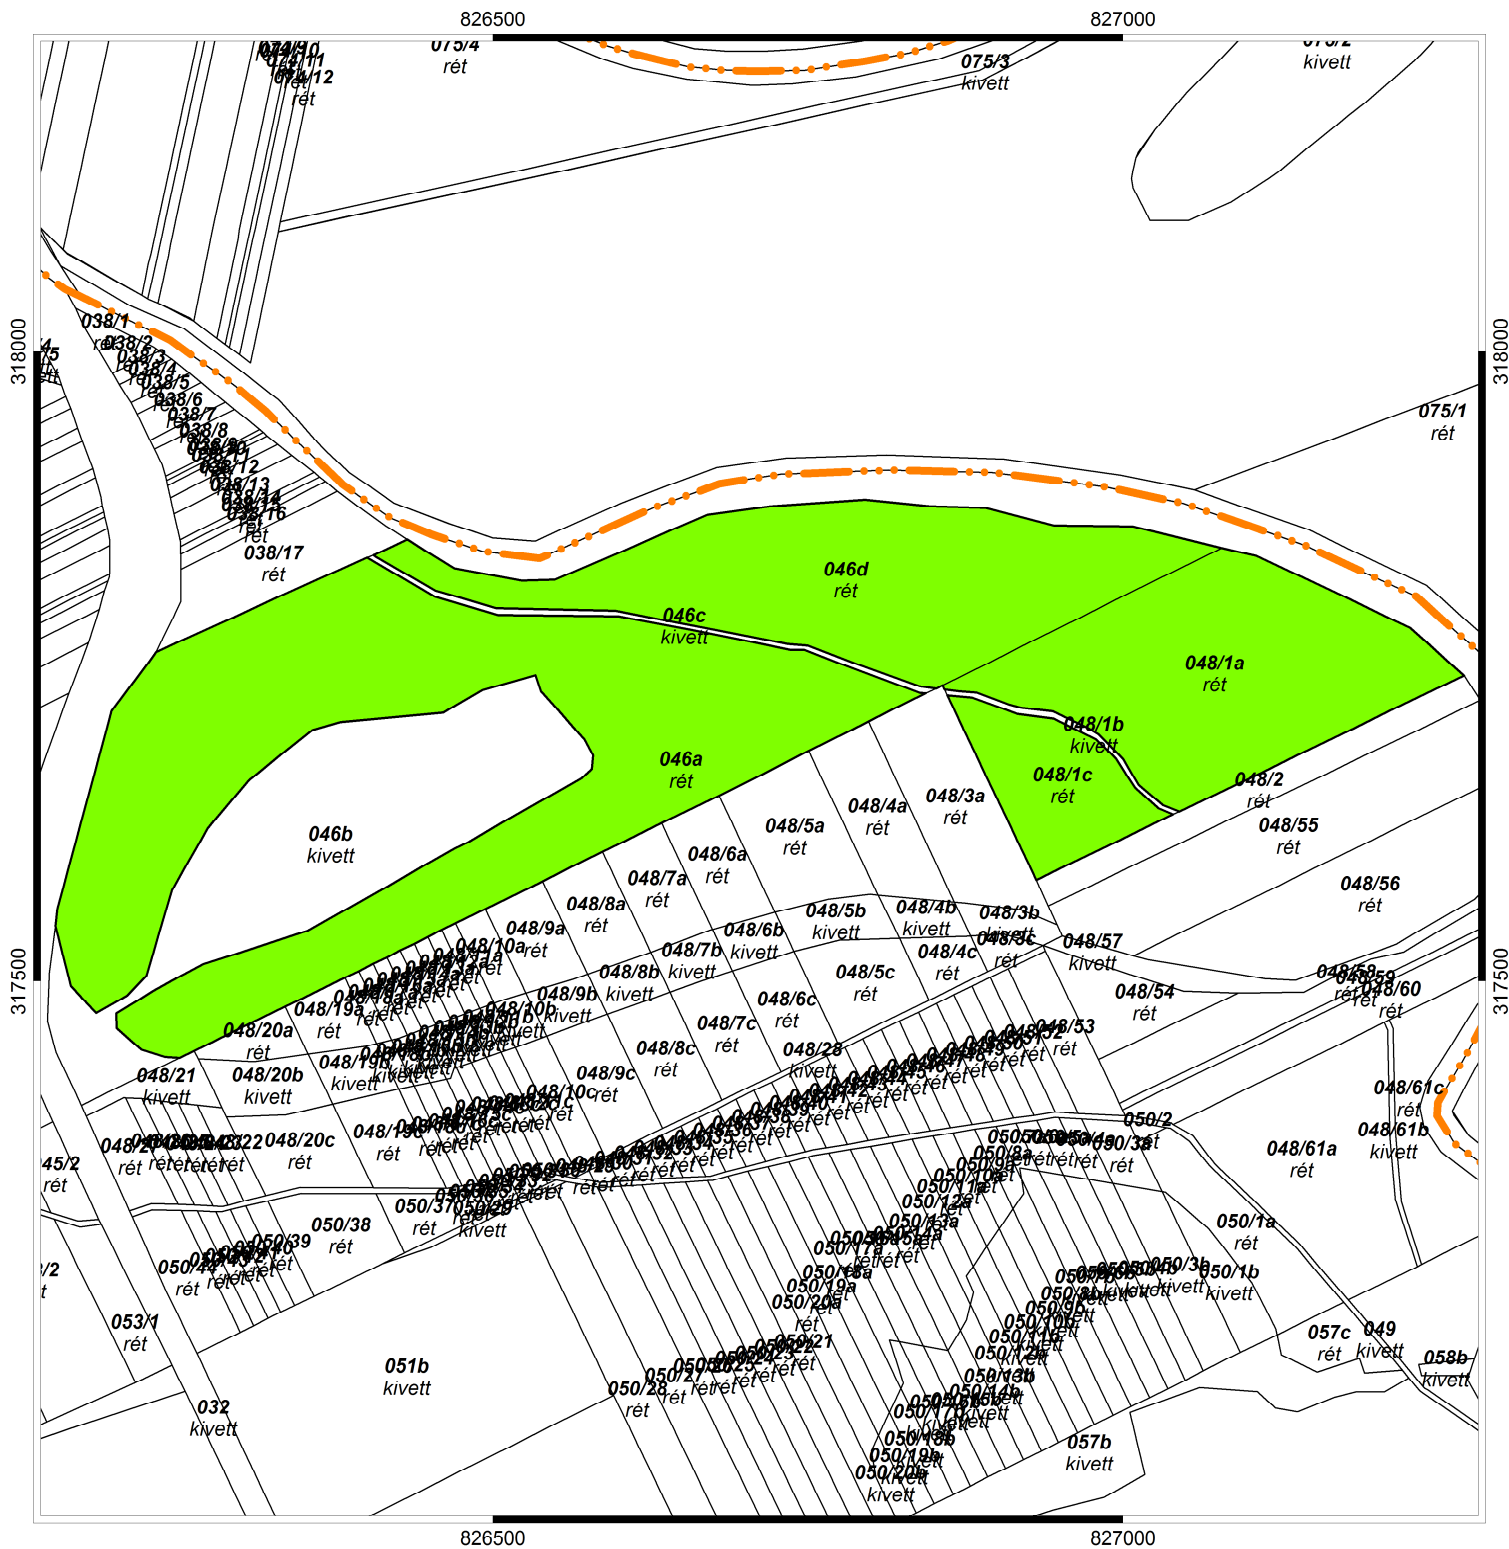

ÁTTEKINTŐ TÉRKÉP

(MÓDOSÍTOTT)

Bodrogkeresztúr község

M = 1:6000

Méreték méterben

Lépték skála:

Pályázható terület:

Birtoktest