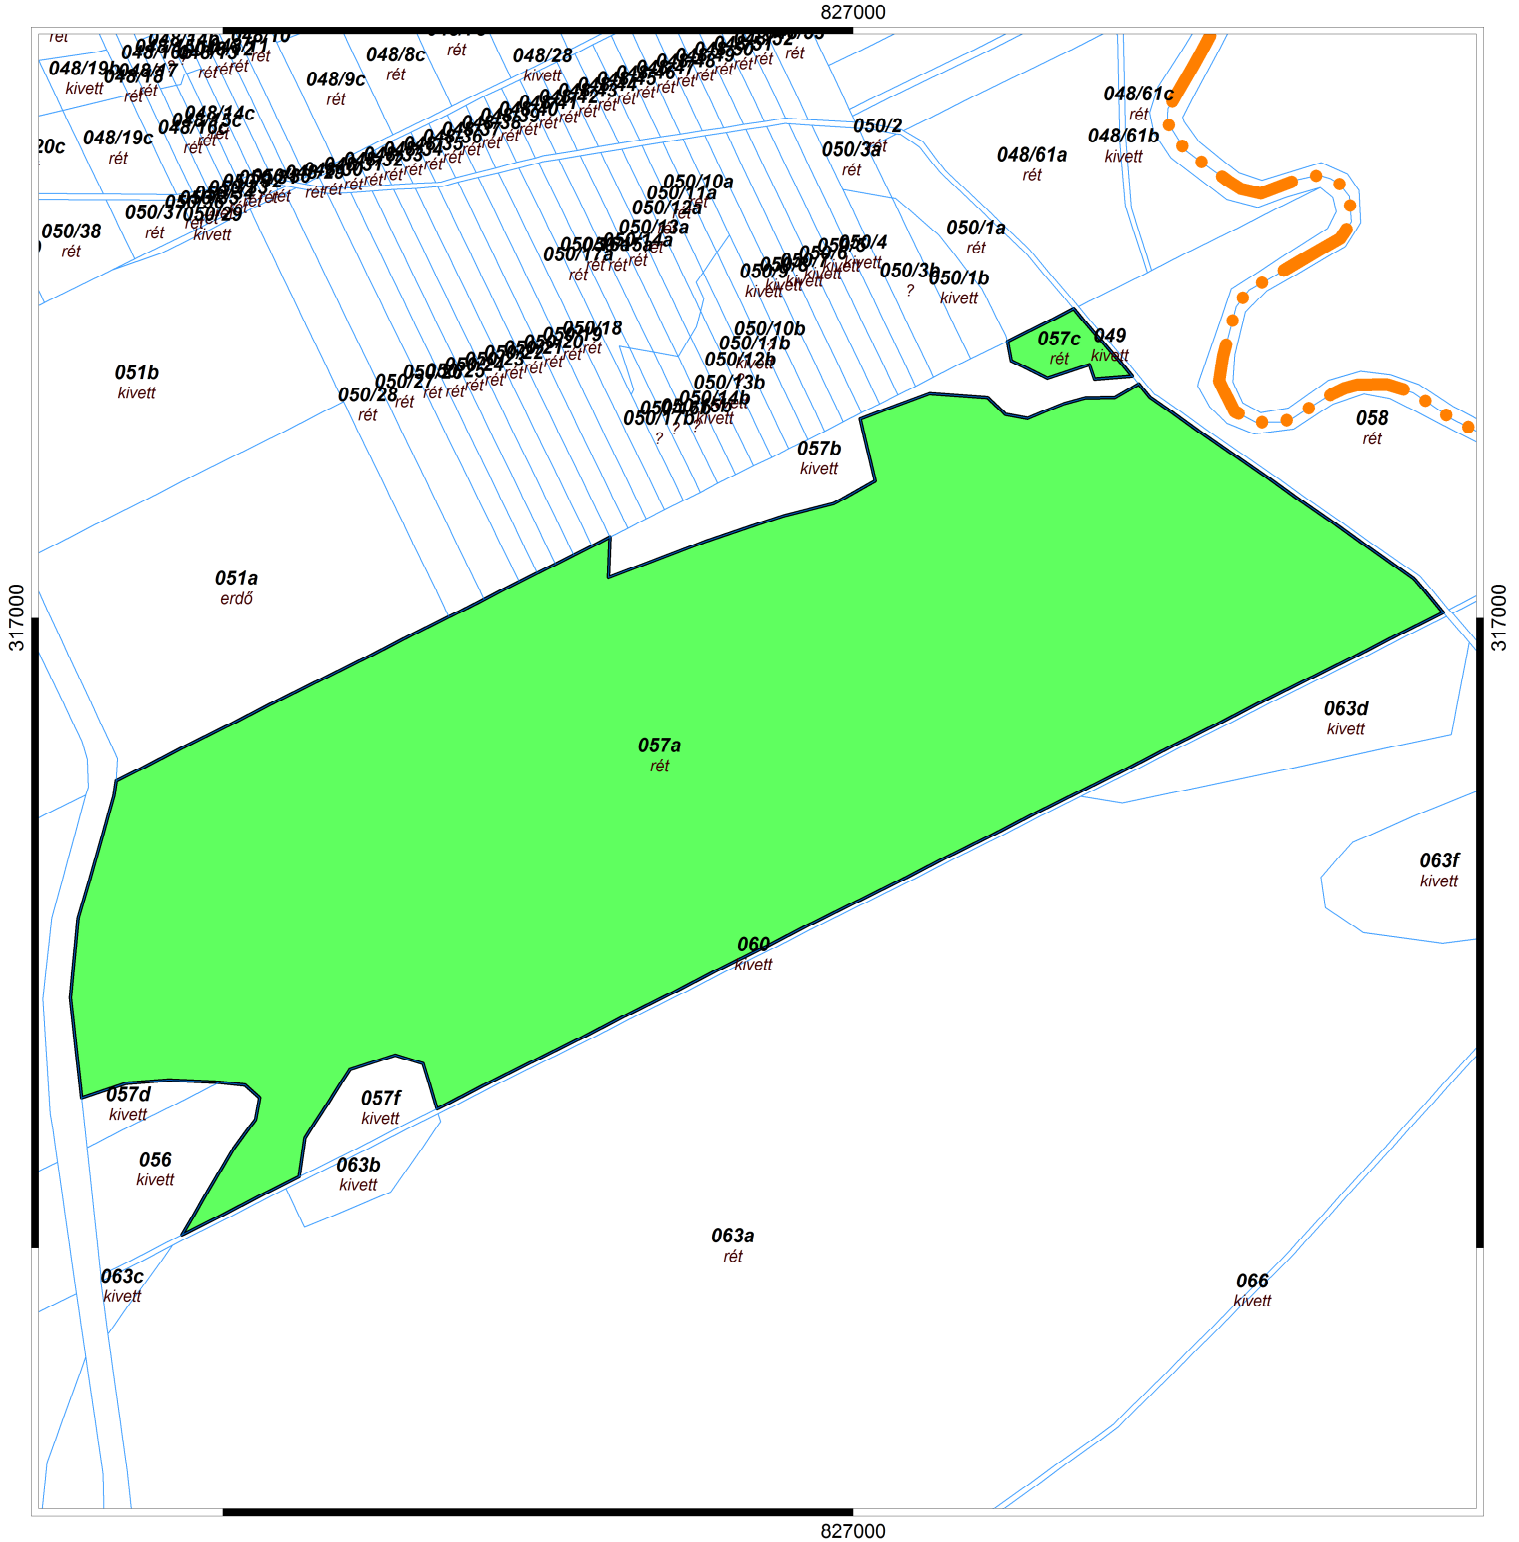

ÁTTEKINTŐ TÉRKÉP

Bodrogkeresztúr község

M = 1:6000

Méreték méterben

Lépték skála:

Pályázható terület: