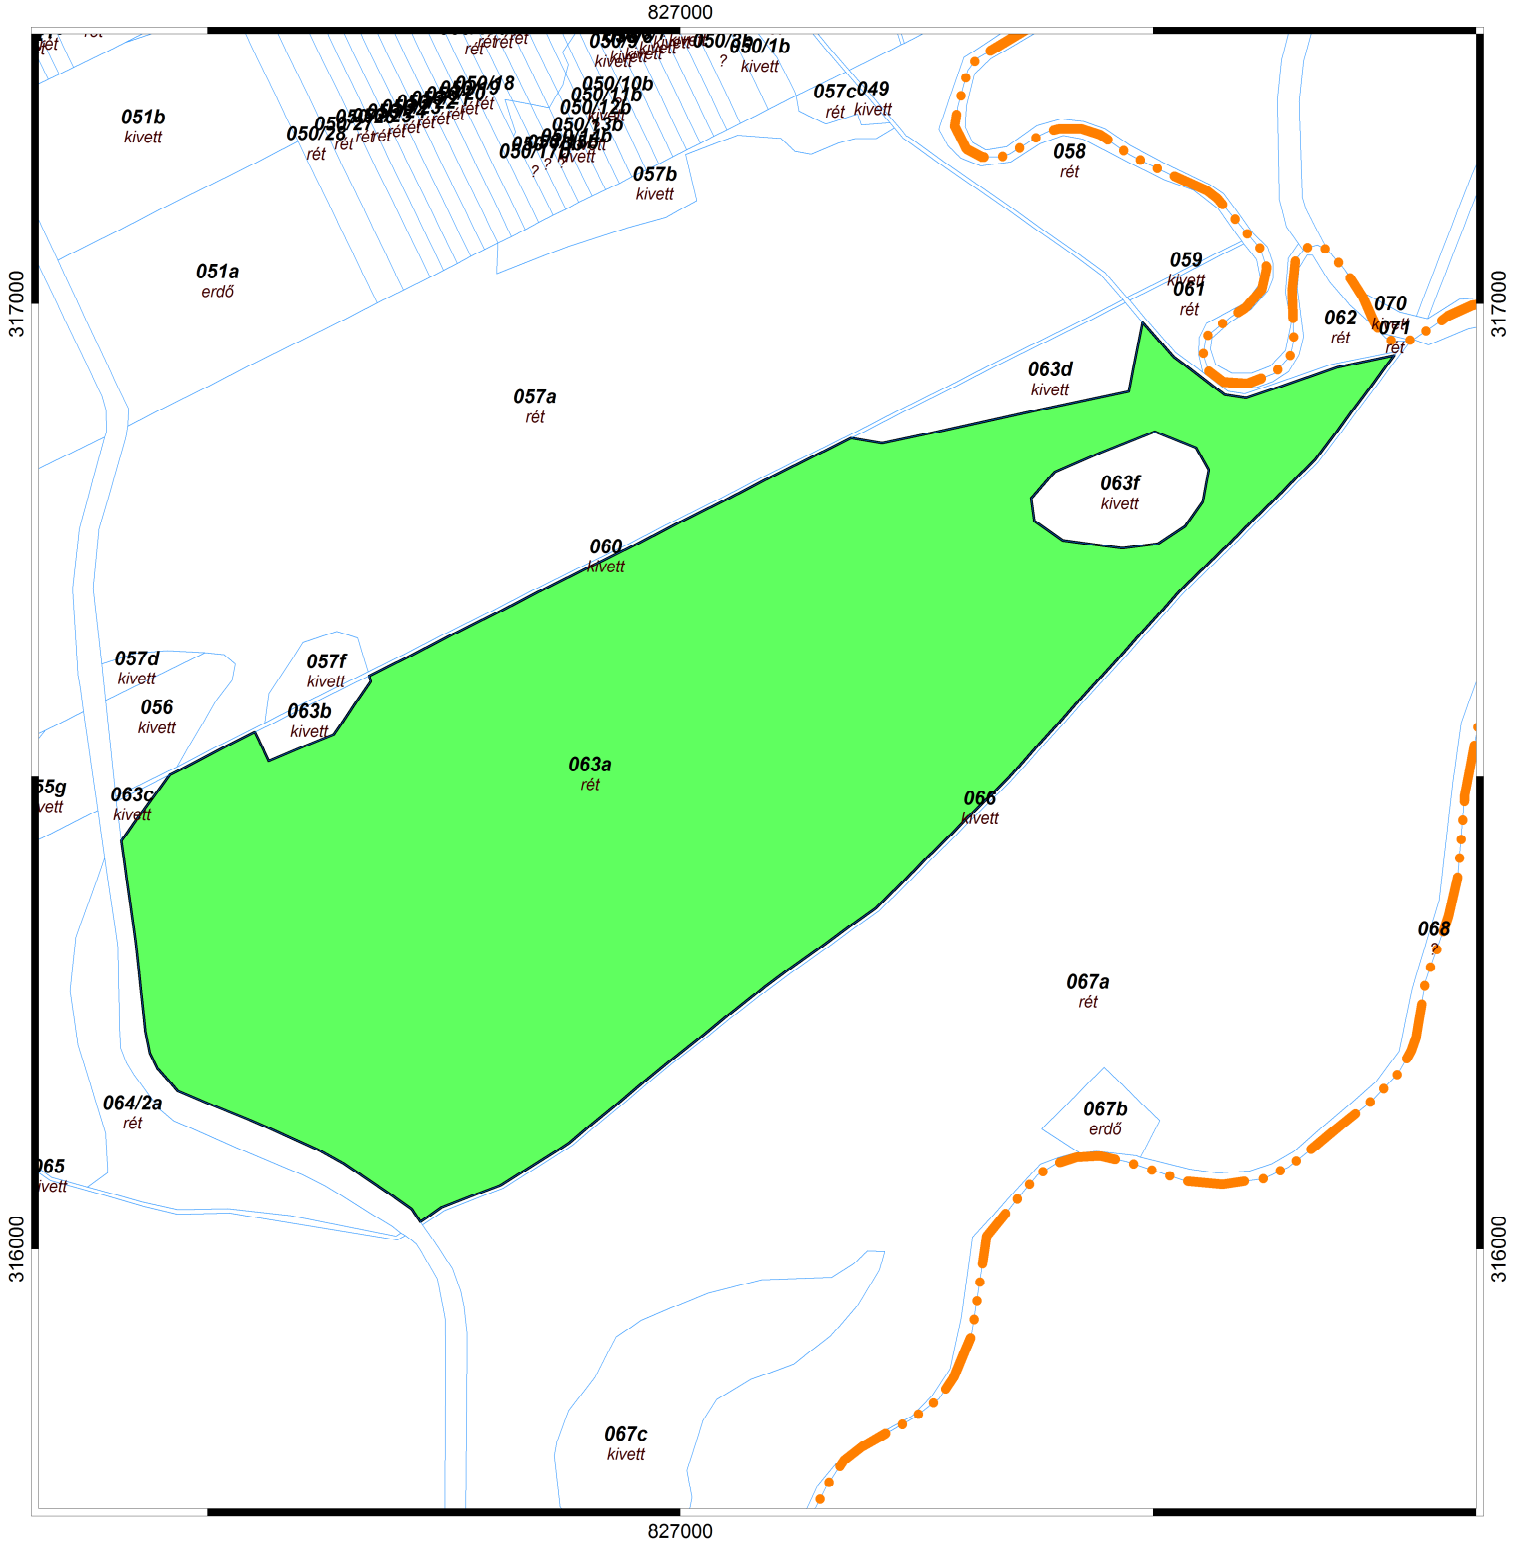

ÁTTEKINTŐ TÉRKÉP

Bodrogkeresztúr község

M = 1:8000

Méreték méterben

Lépték skála:

Pályázható terület: