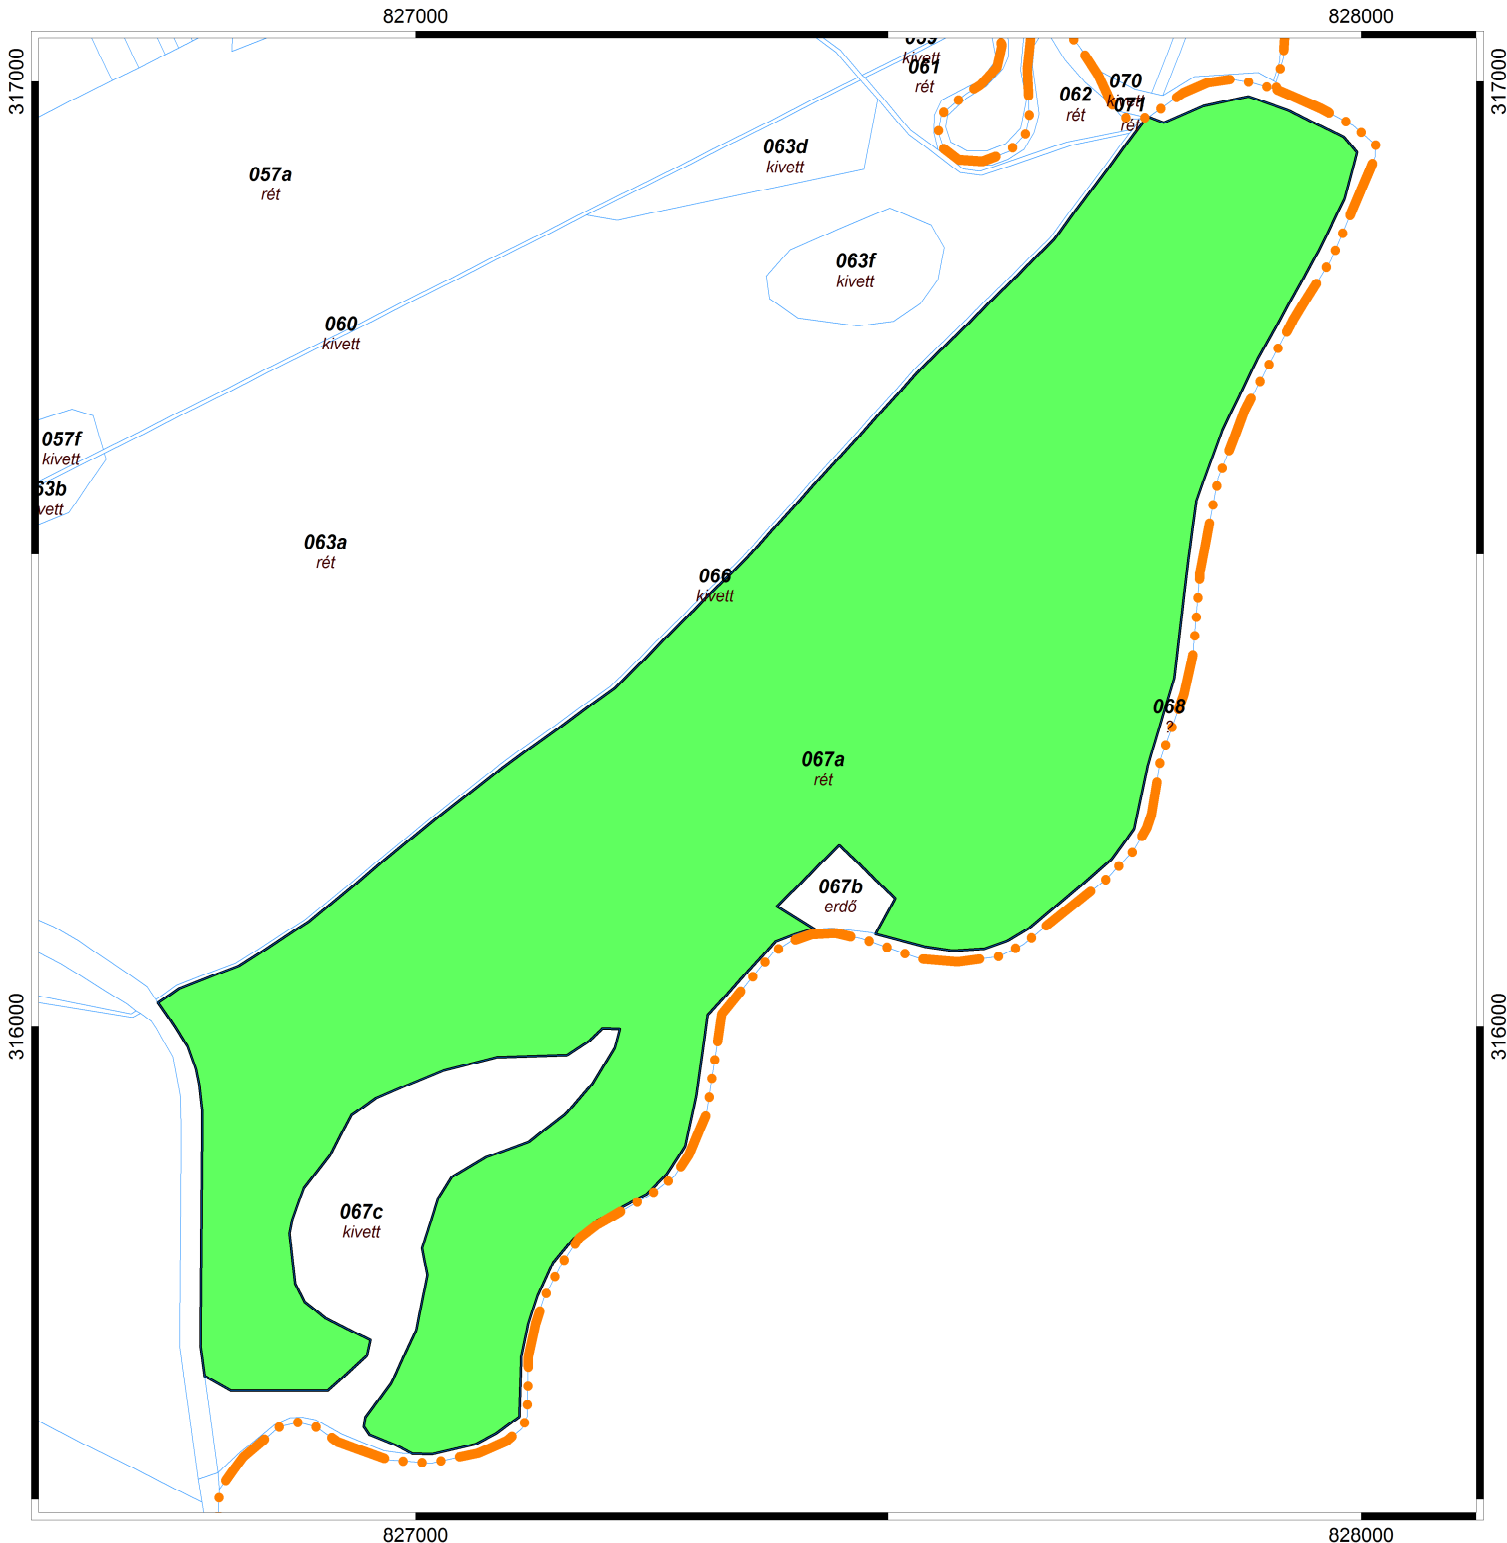

# ÁTTEKINTŐ TÉRKÉP

Bodrogkeresztúr község

M = 1:8000

Lépték skála:

Méreték méterben

Pályázható terület: