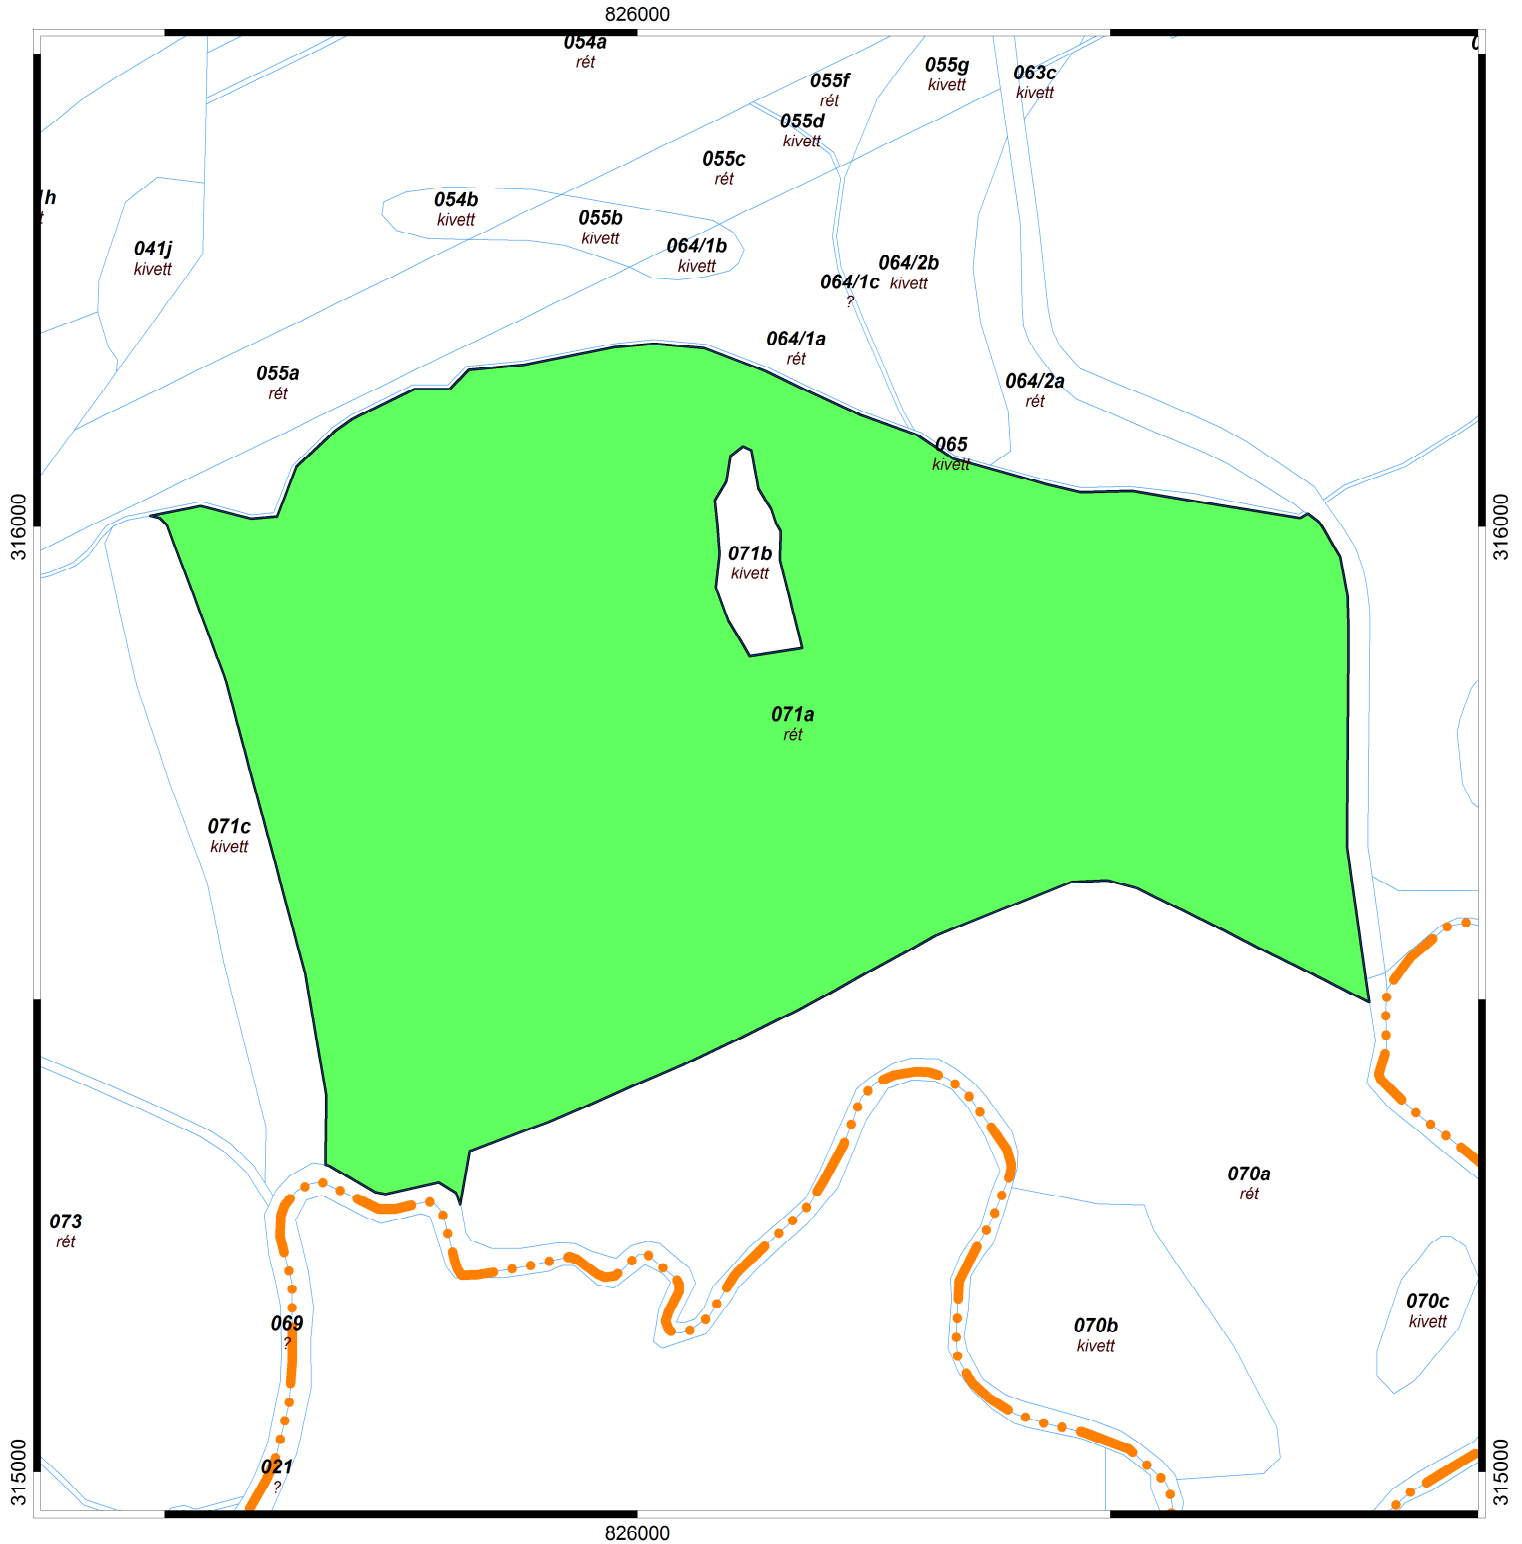

ÁTTEKINTŐ TÉRKÉP

Bodrogkeresztúr község

M = 1:8000

Lépték skála:

Méreték méterben

Pályázható terület: