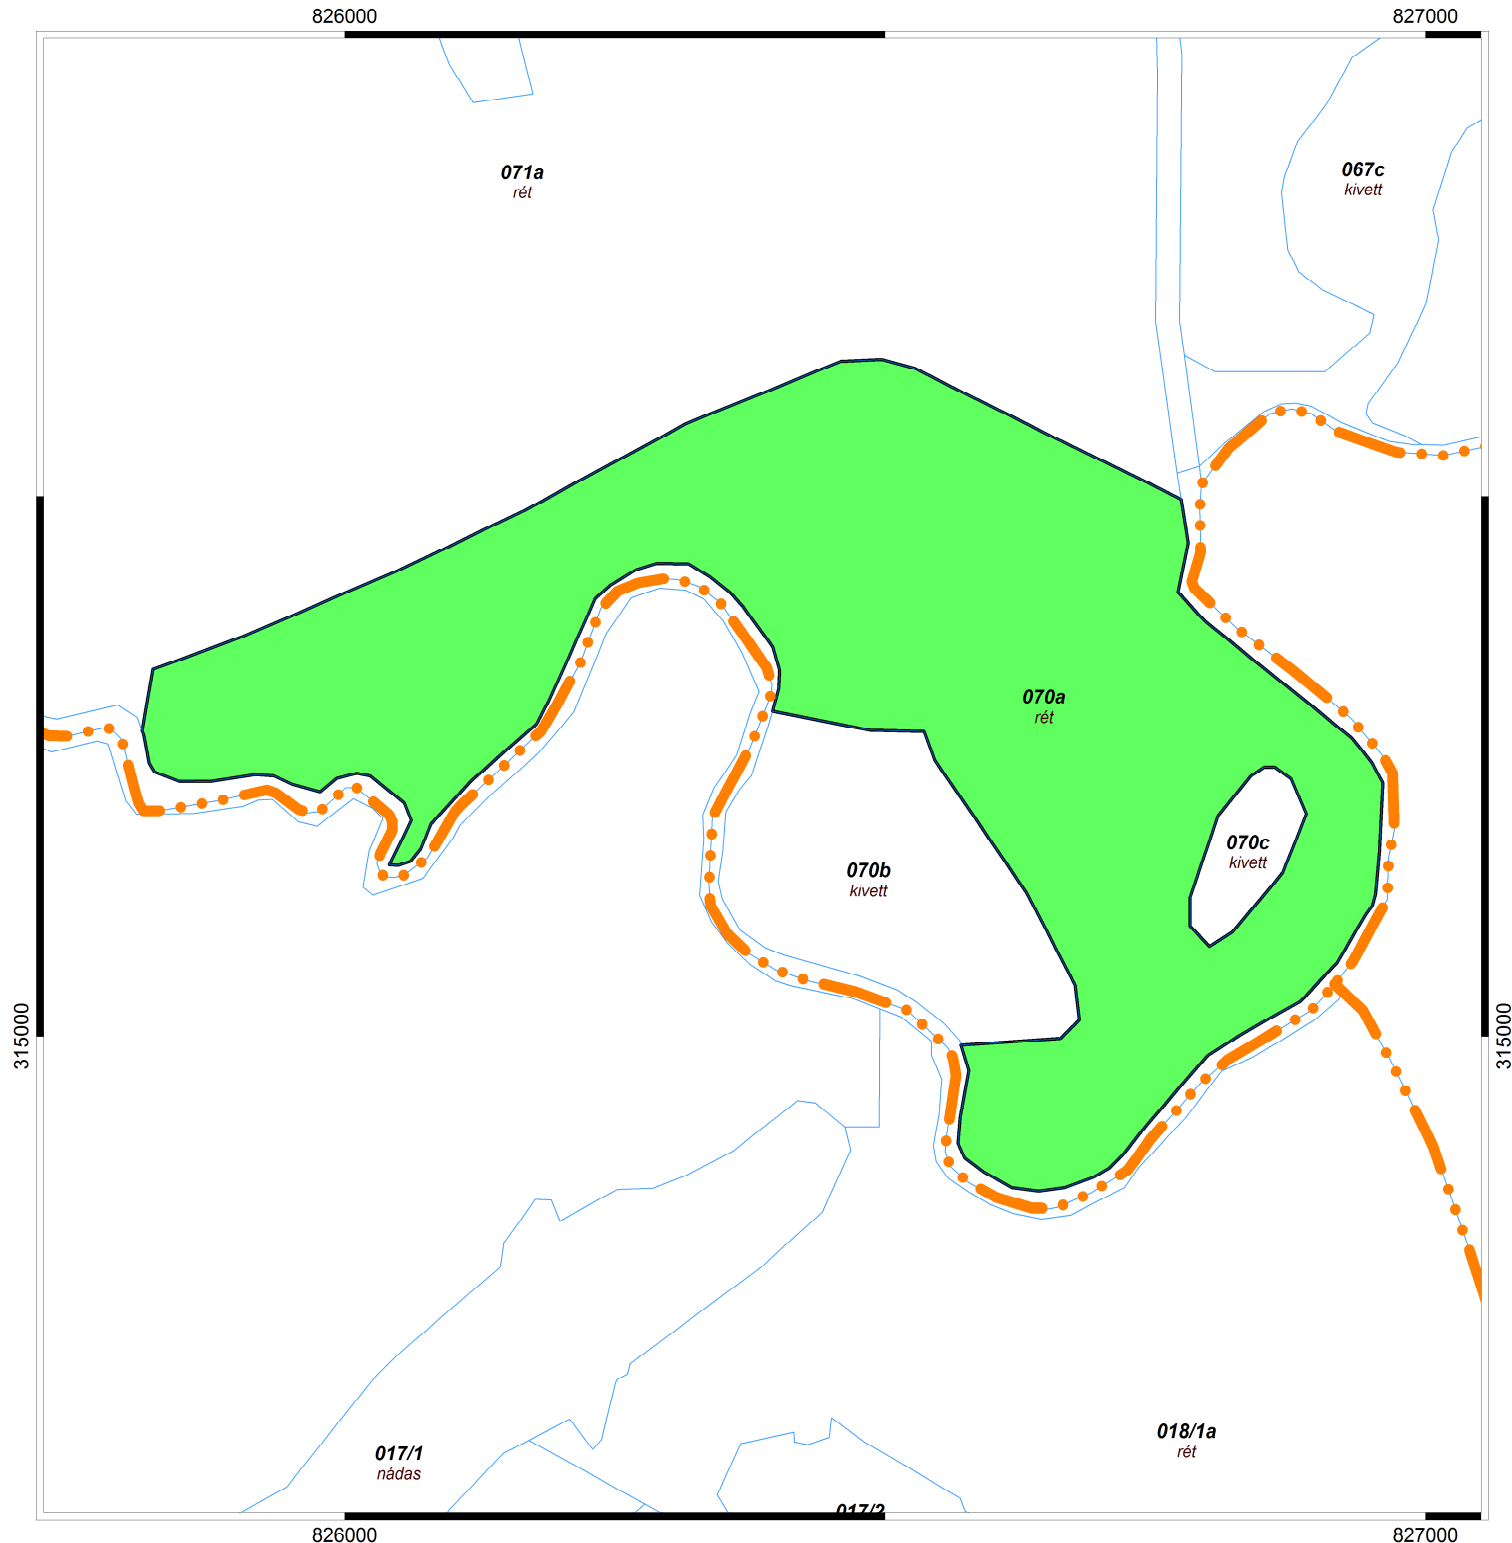

ÁTTEKINTŐ TÉRKÉP

Bodrogkeresztúr község

M = 1:7000

Lépték skála:

Méreték méterben

Pályázható terület: