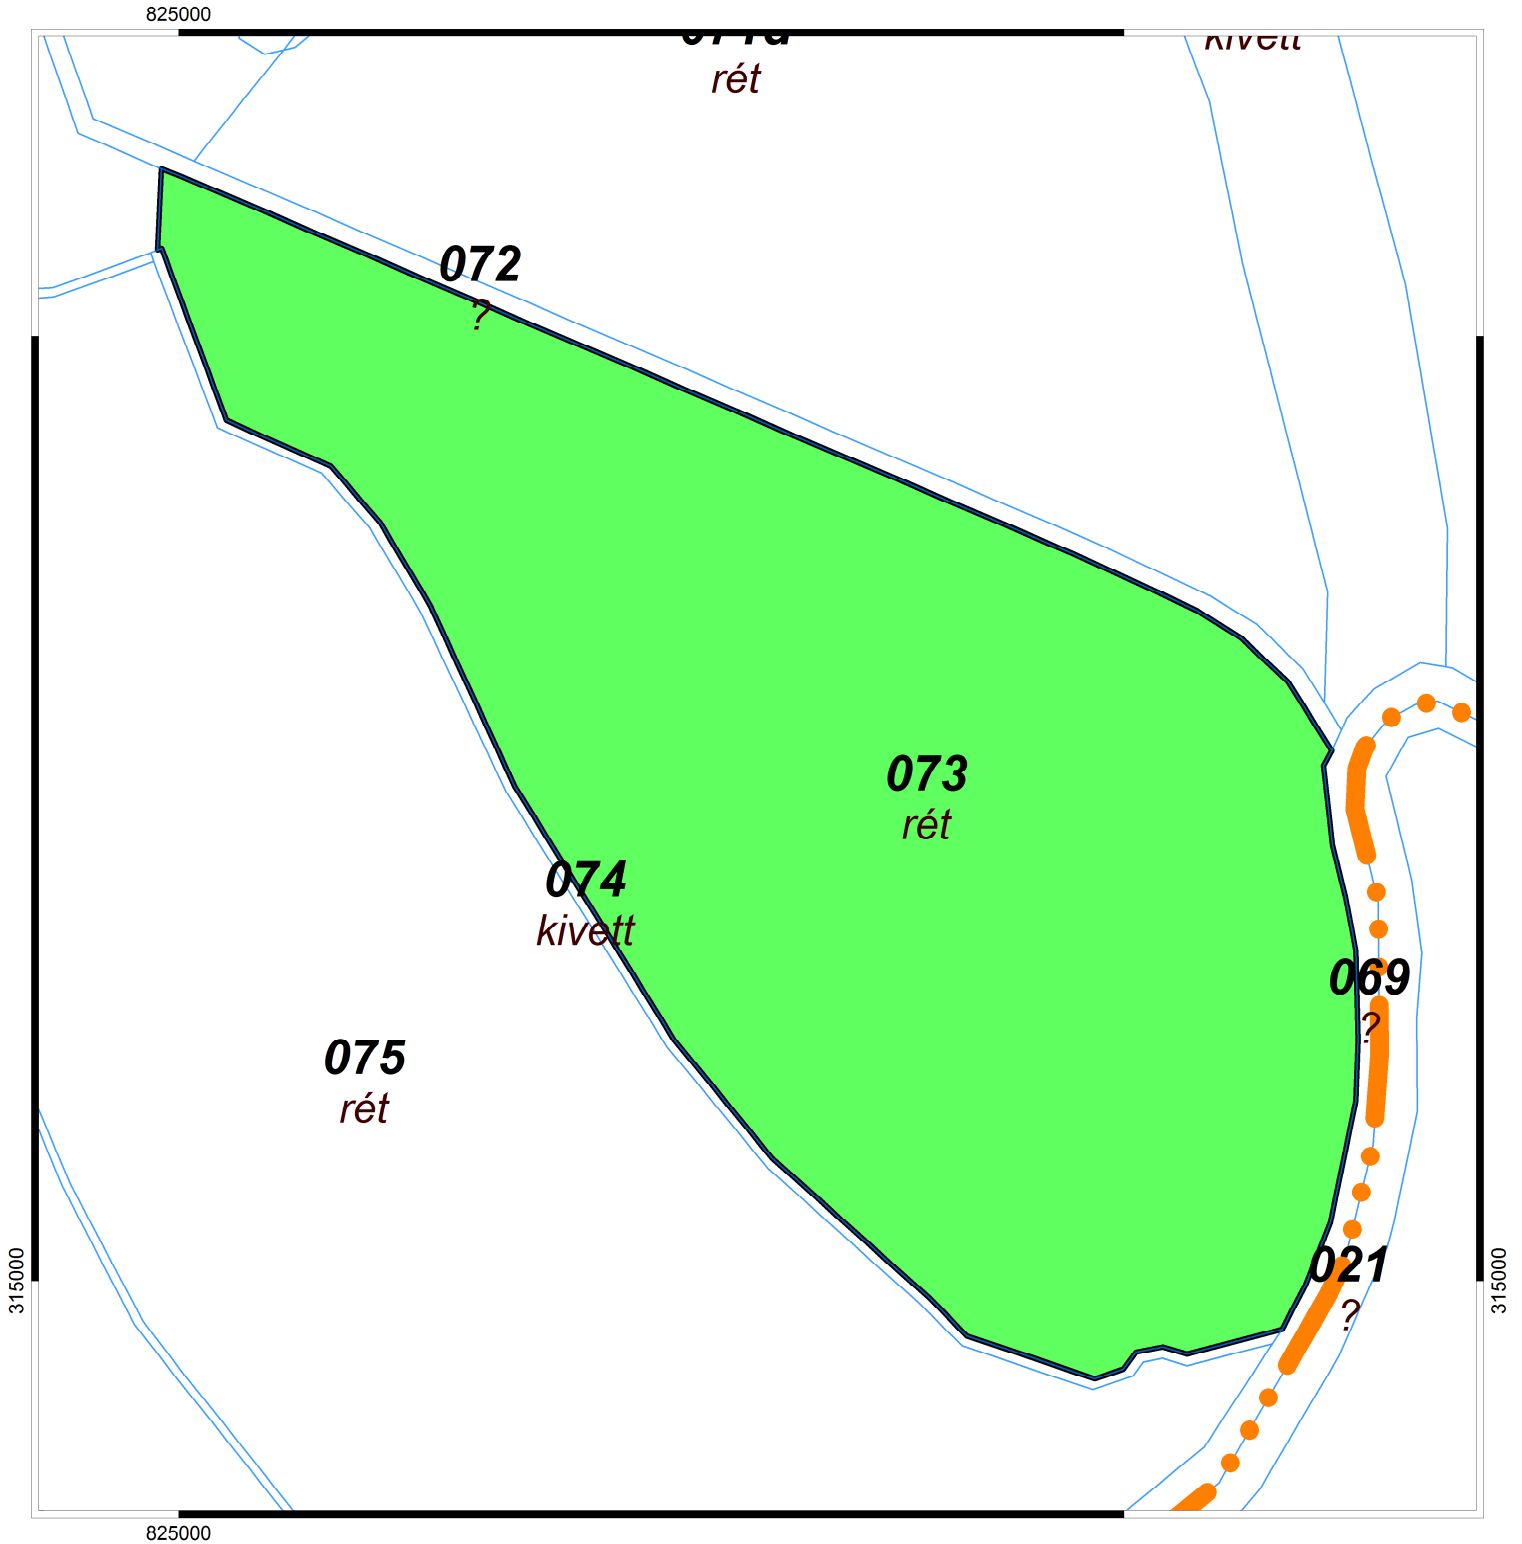

# ÁTTEKINTŐ TÉRKÉP

Bodrogkeresztúr község

M = 1:4000

Lépték skála:

Méreték méterben

Pályázható terület: