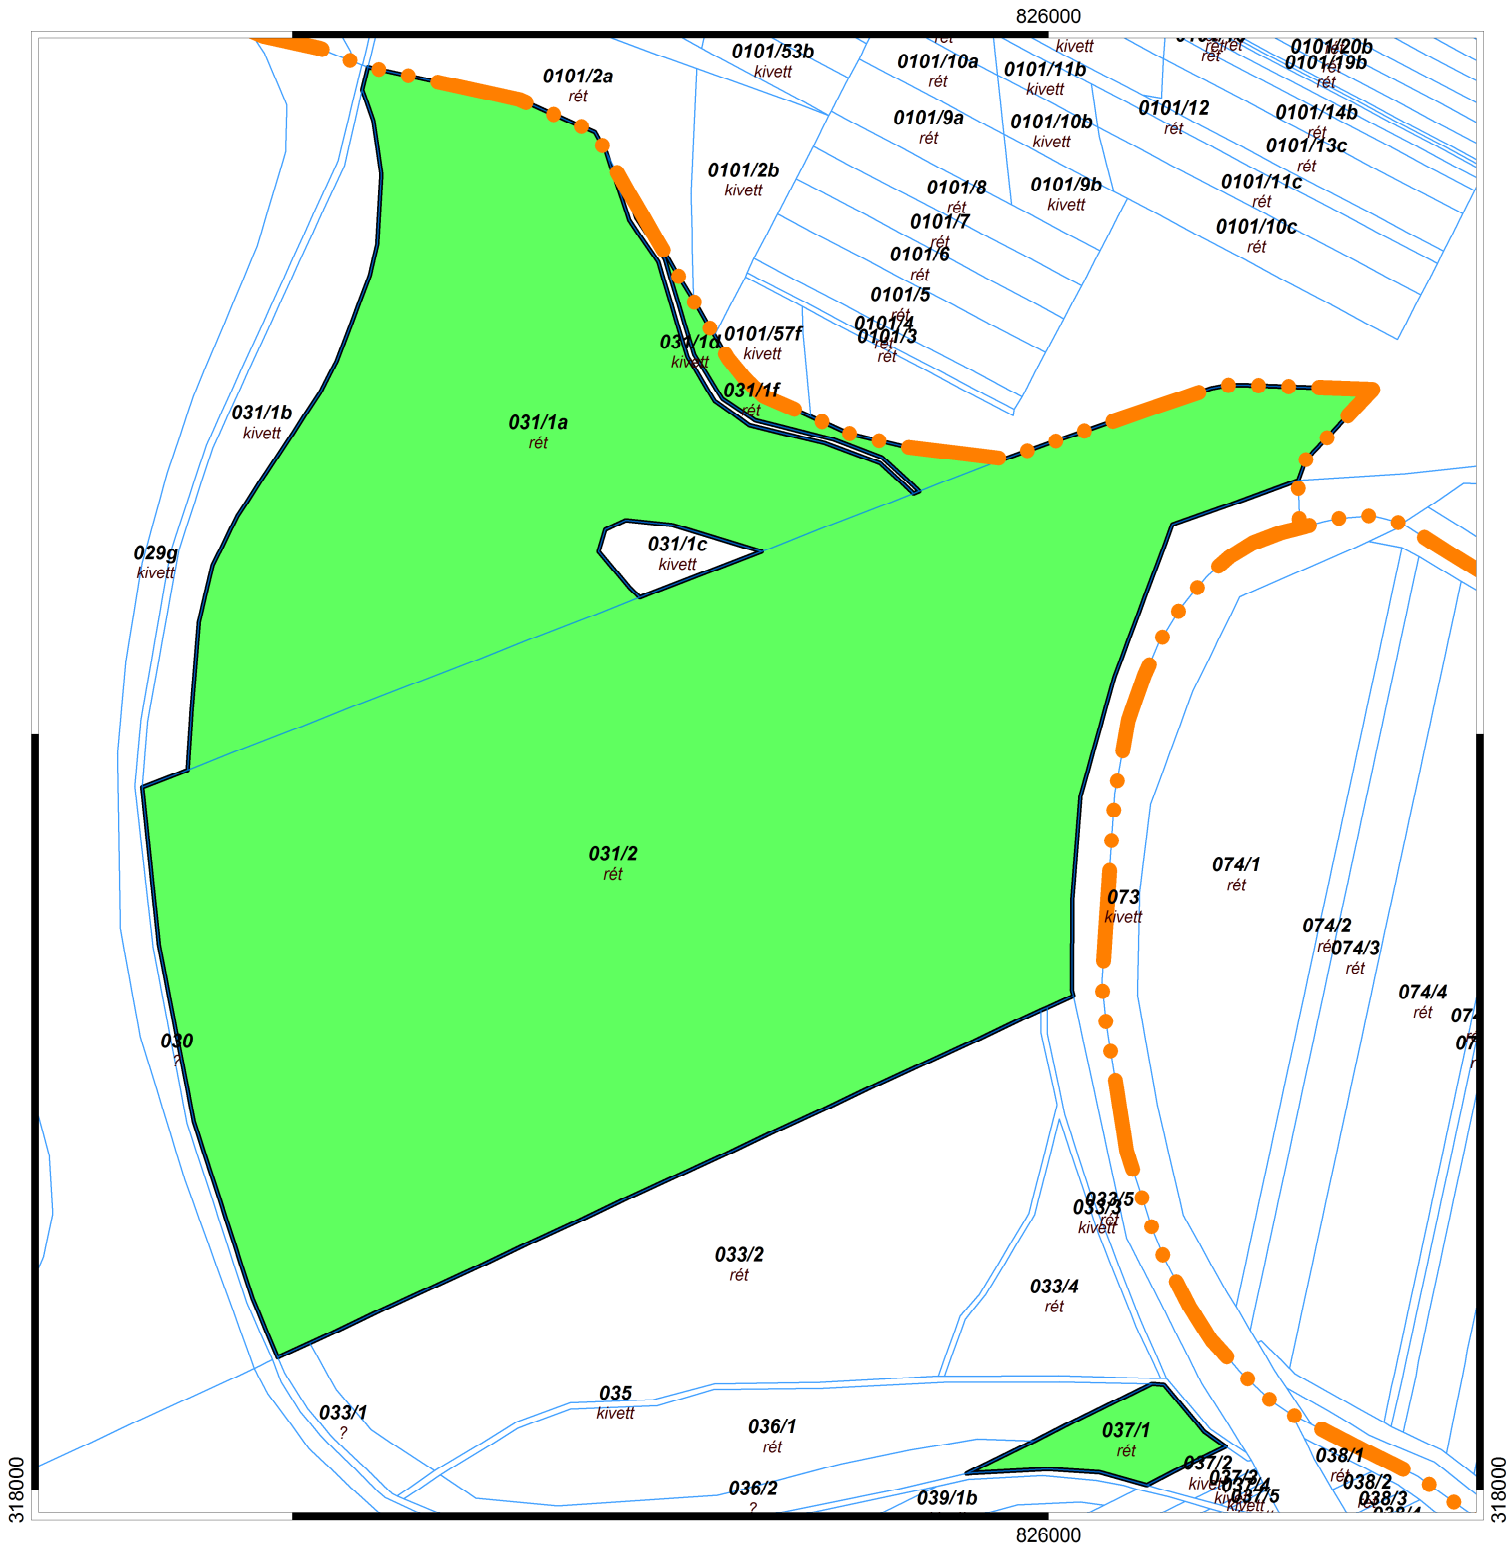

# ÁTTEKINTŐ TÉRKÉP

Bodrogkeresztúr község

M = 1:5000

Lépték skála:

Méreték méterben

Pályázható terület: