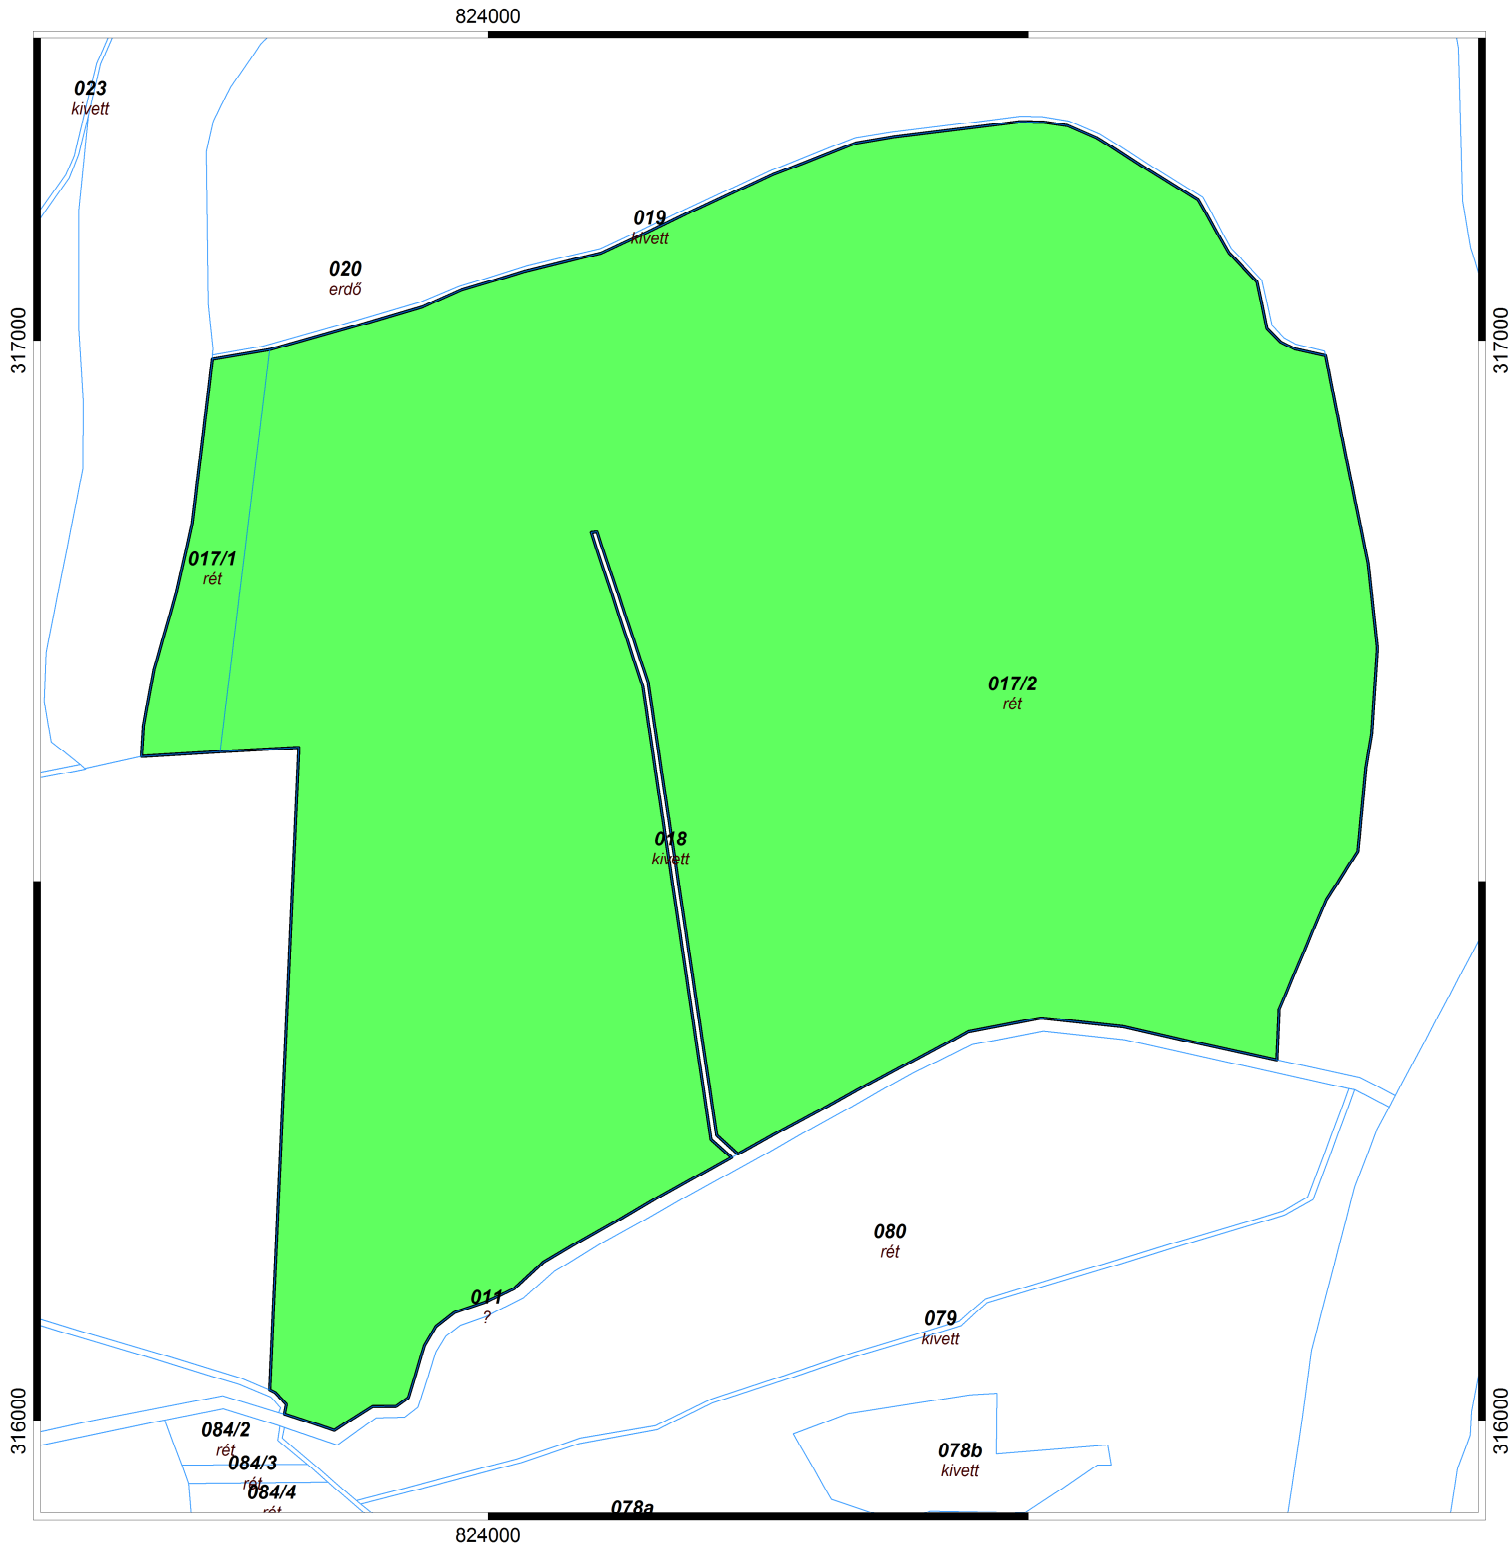

# ÁTTEKINTŐ TÉRKÉP

Bodrogkeresztúr község

M = 1:7000

Méreték méterben

Lépték skála:

Pályázható terület: