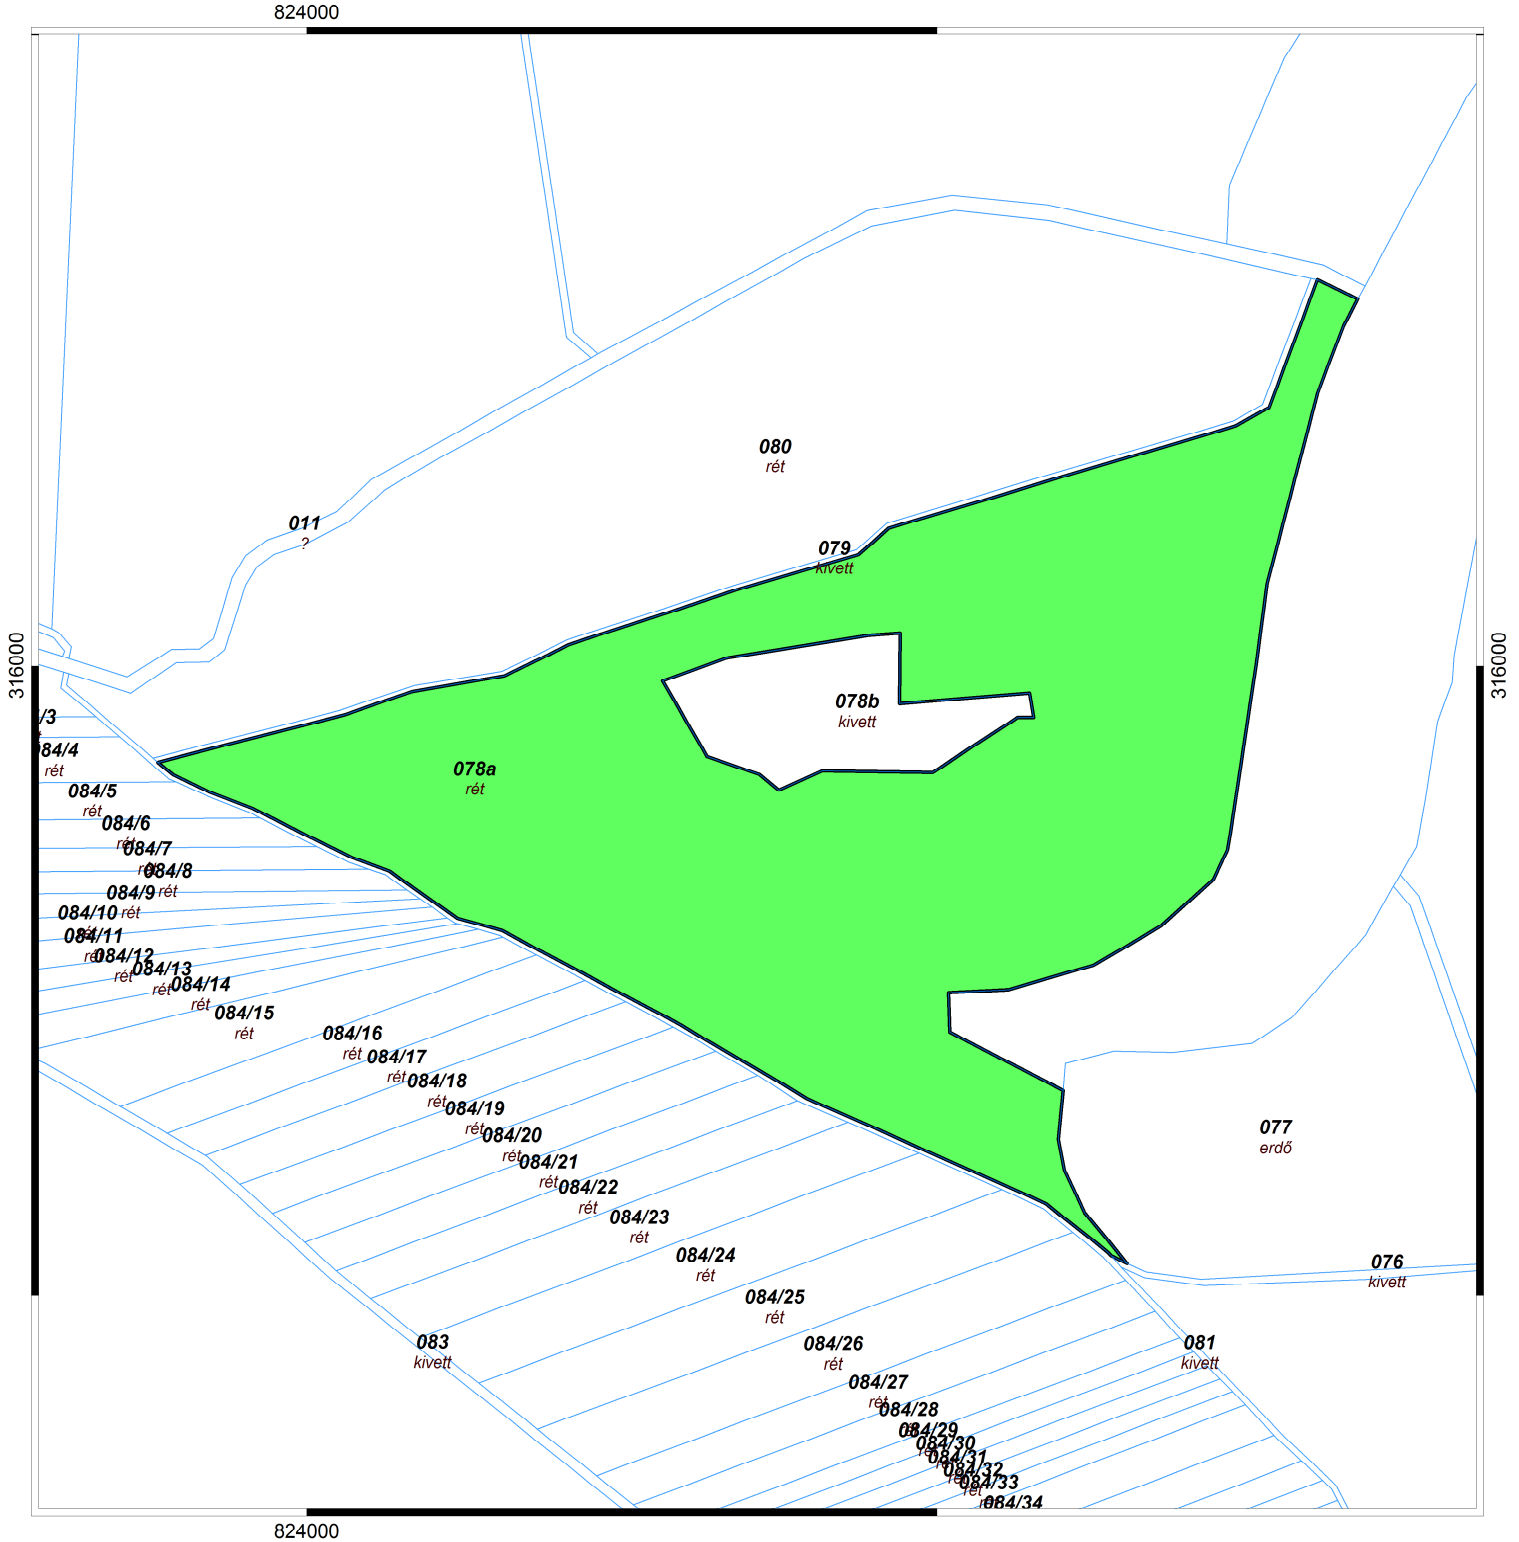

ÁTTEKINTŐ TÉRKÉP

Bodrogkeresztúr község

M = 1:6000

Lépték skála:

Méreték méterben

Pályázható terület: