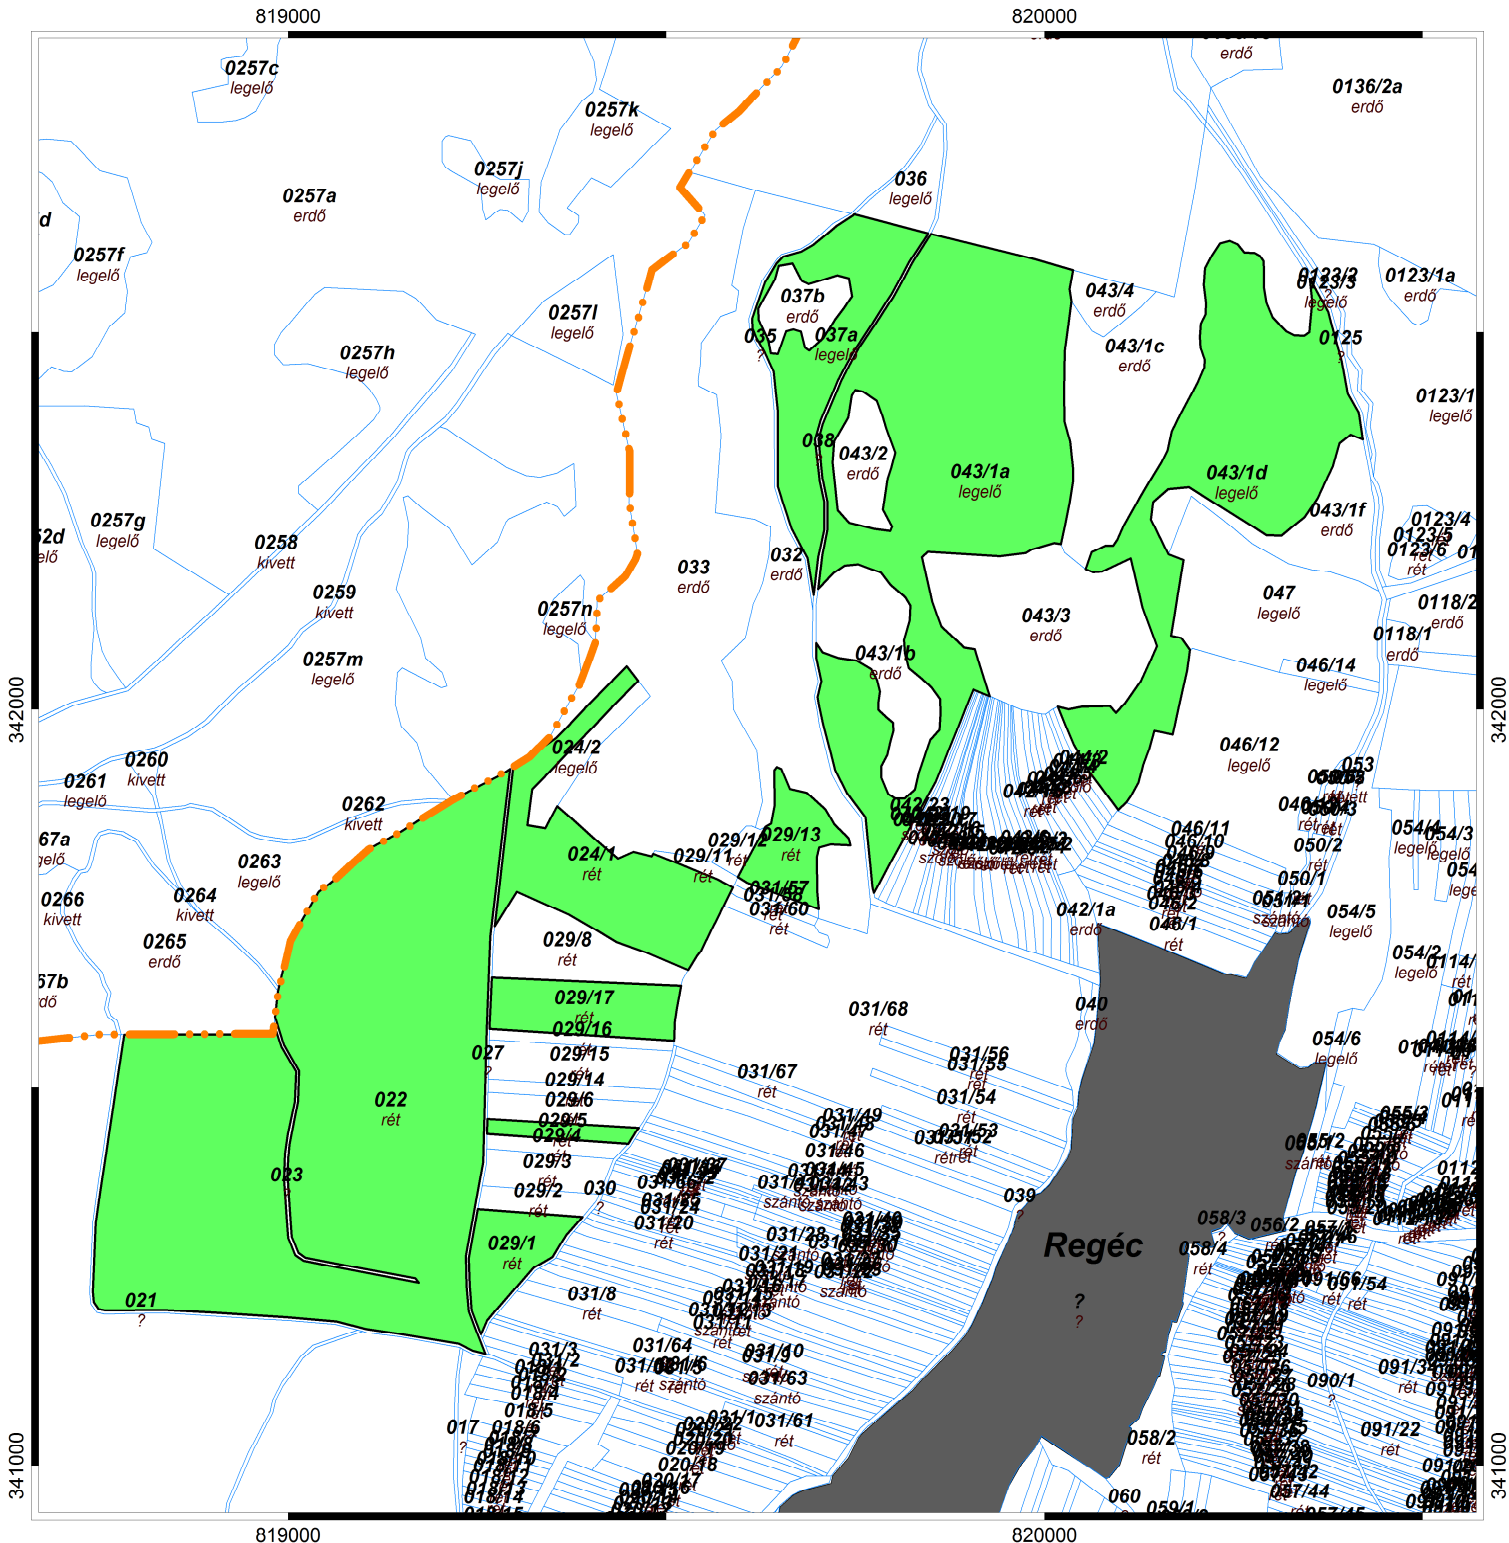

ÁTTEKINTŐ TÉRKÉP

Regéc község

M = 1:10000

Méreték méterben

Lépték skála:

Pályázható terület: