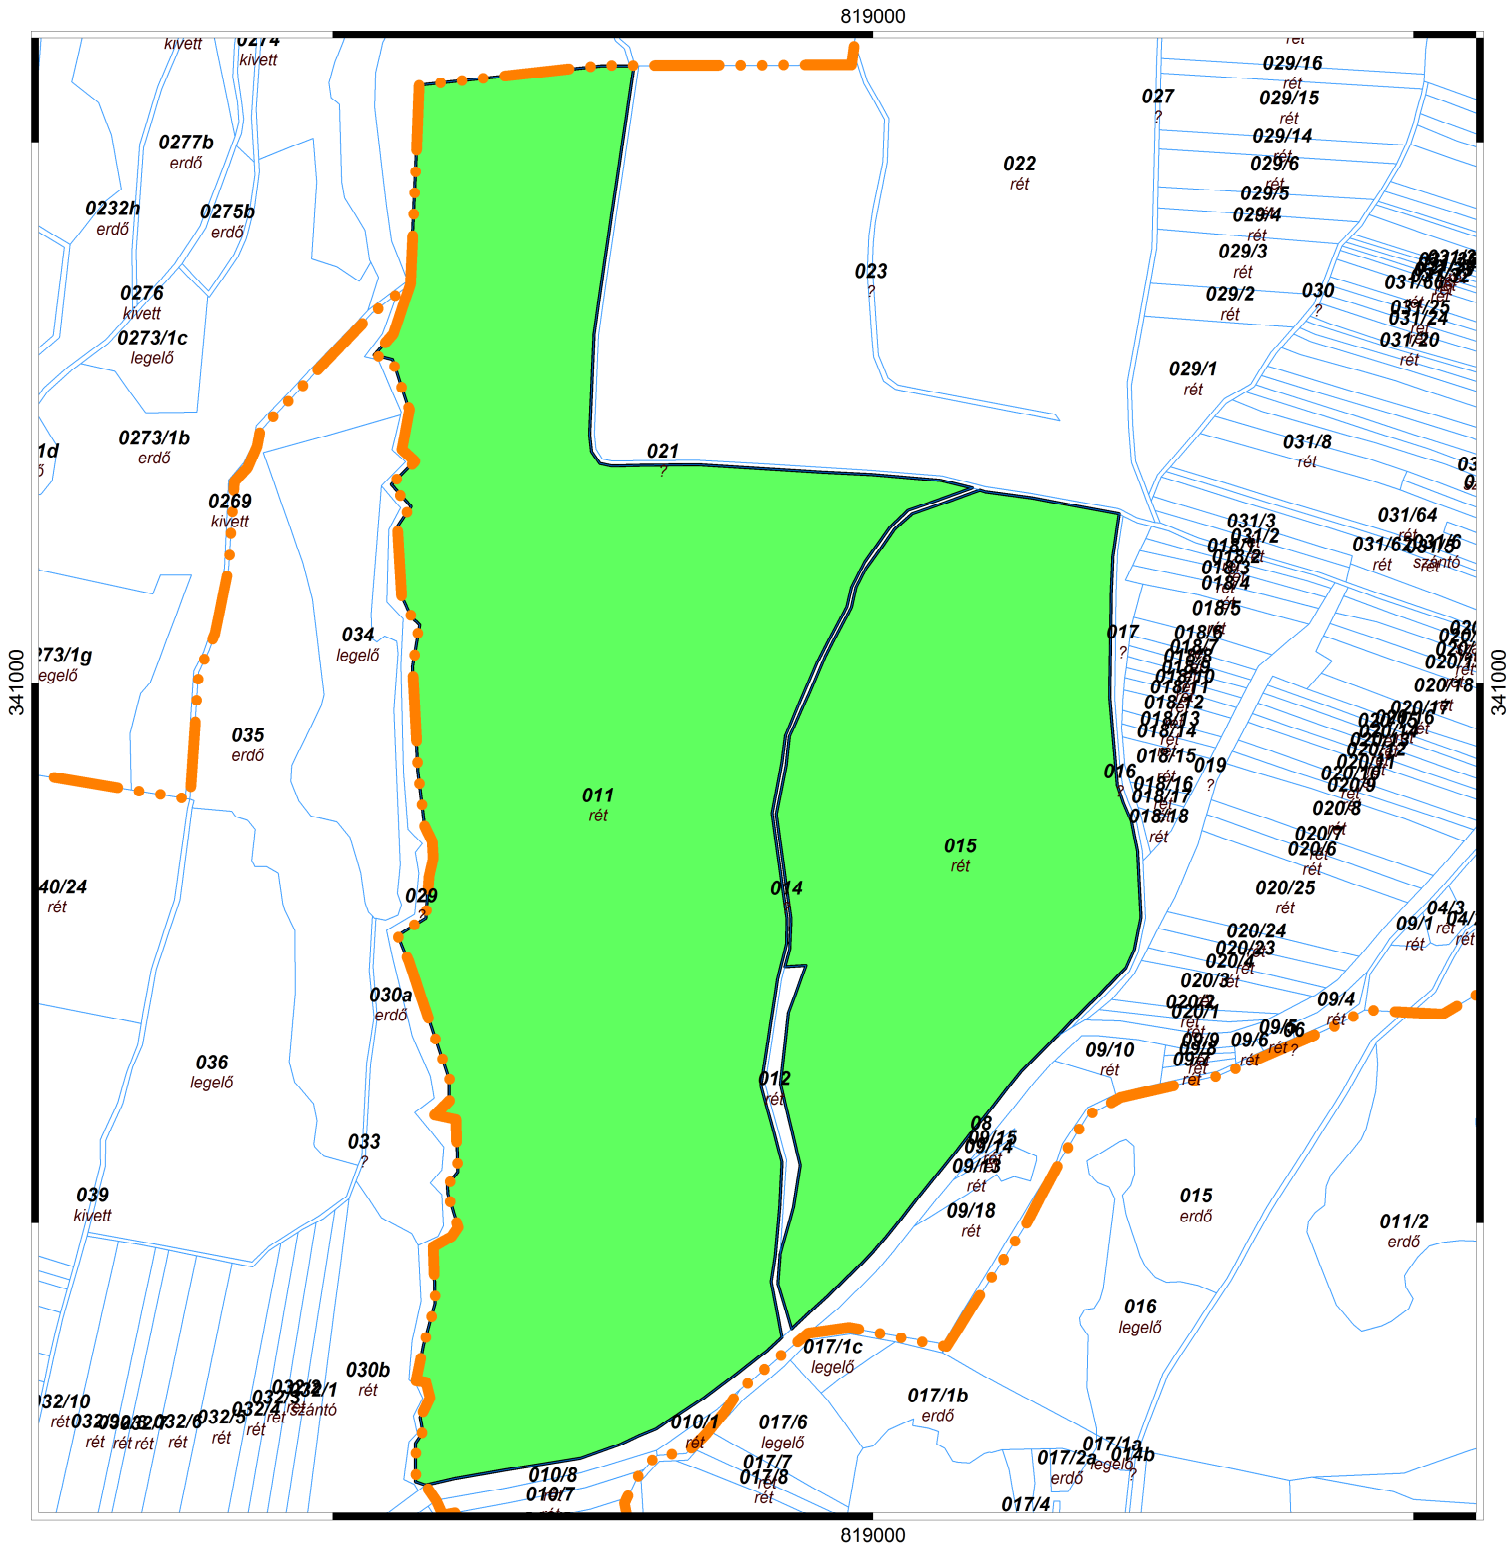

ÁTTEKINTŐ TÉRKÉP

Regéc község

M = 1:7000

Méreték méterben

Lépték skála:

Pályázható terület: