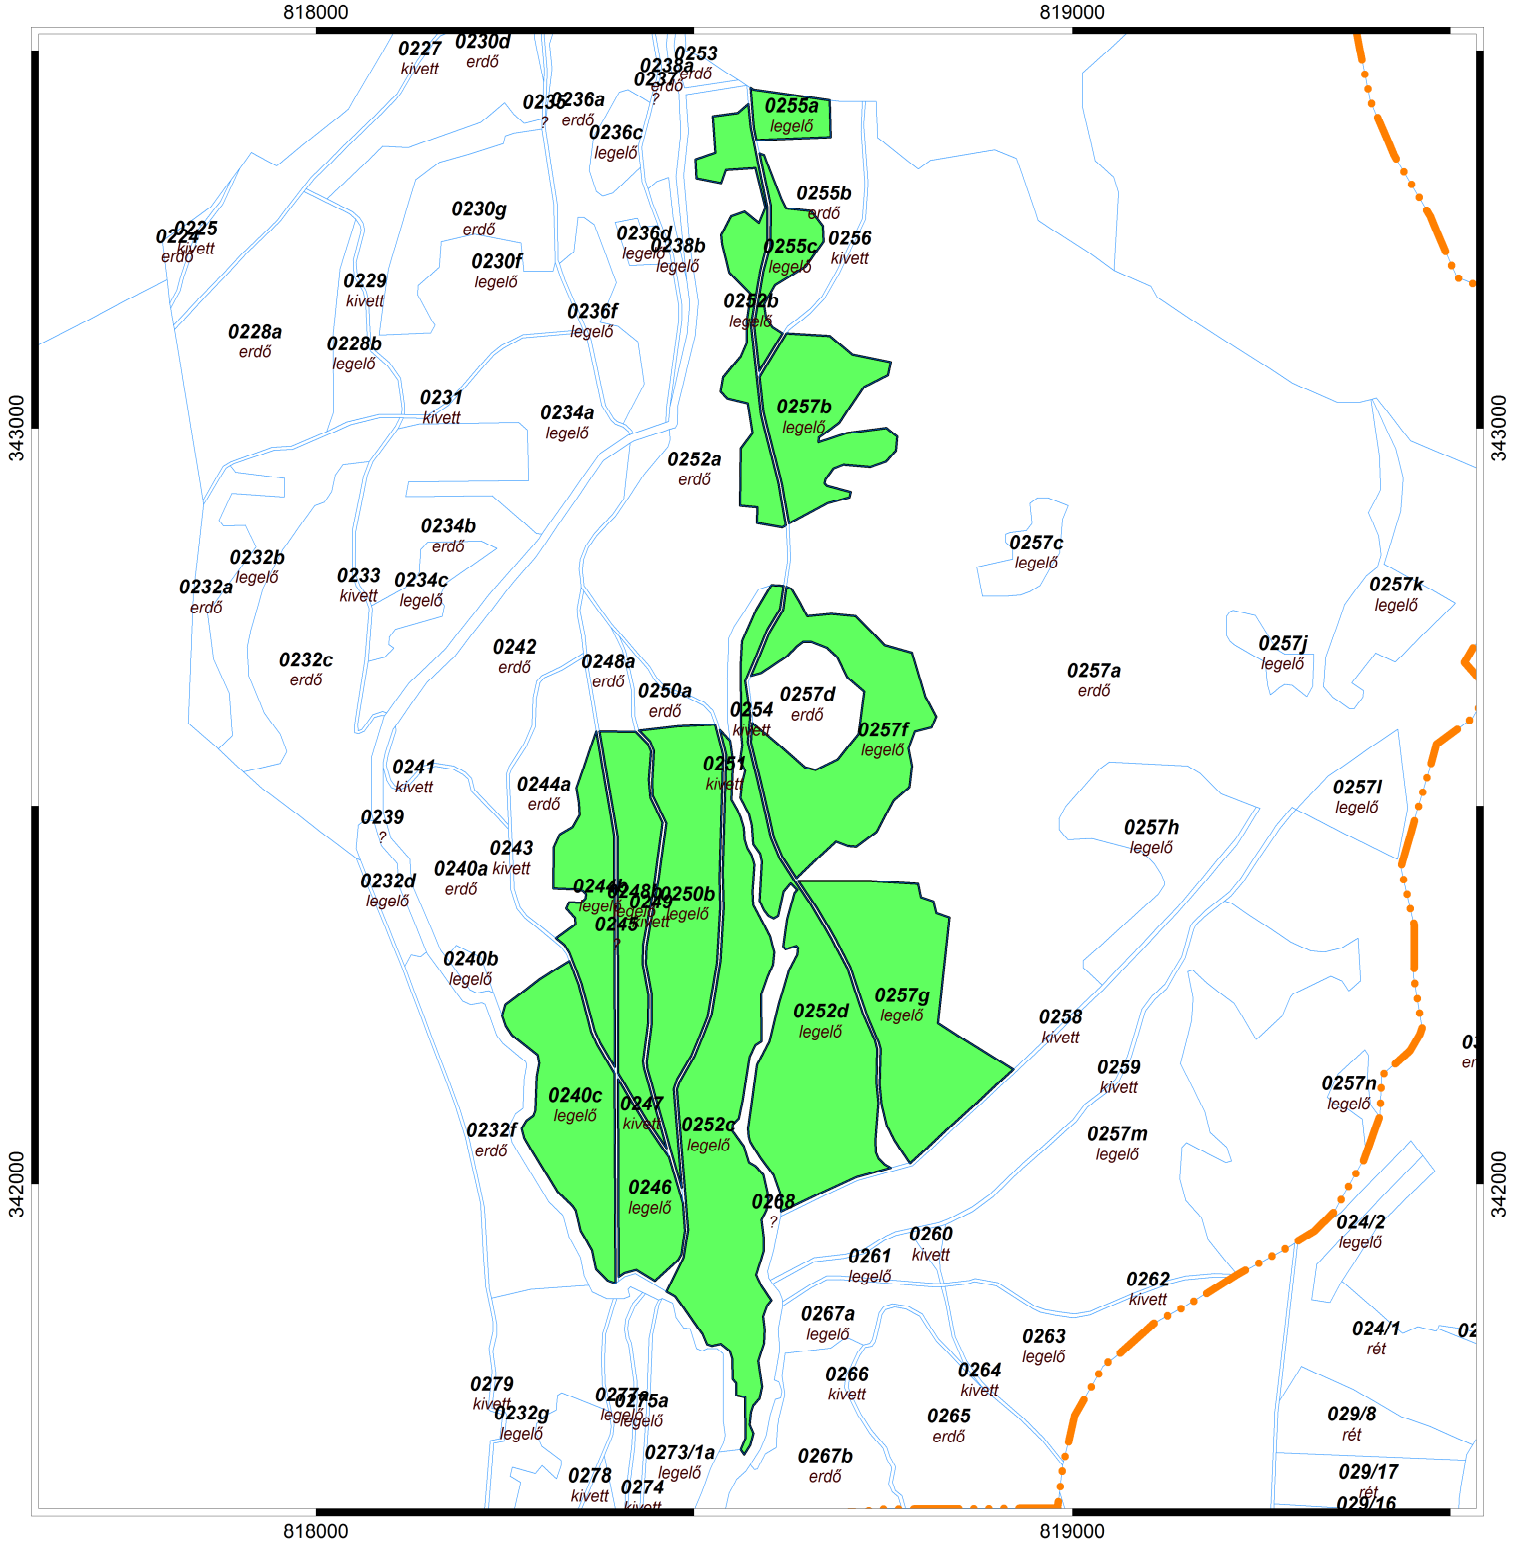

ÁTTEKINTŐ TÉRKÉP

Fony község

M = 1:10000

Lépték skála:

Méreték méterben

Pályázható terület: