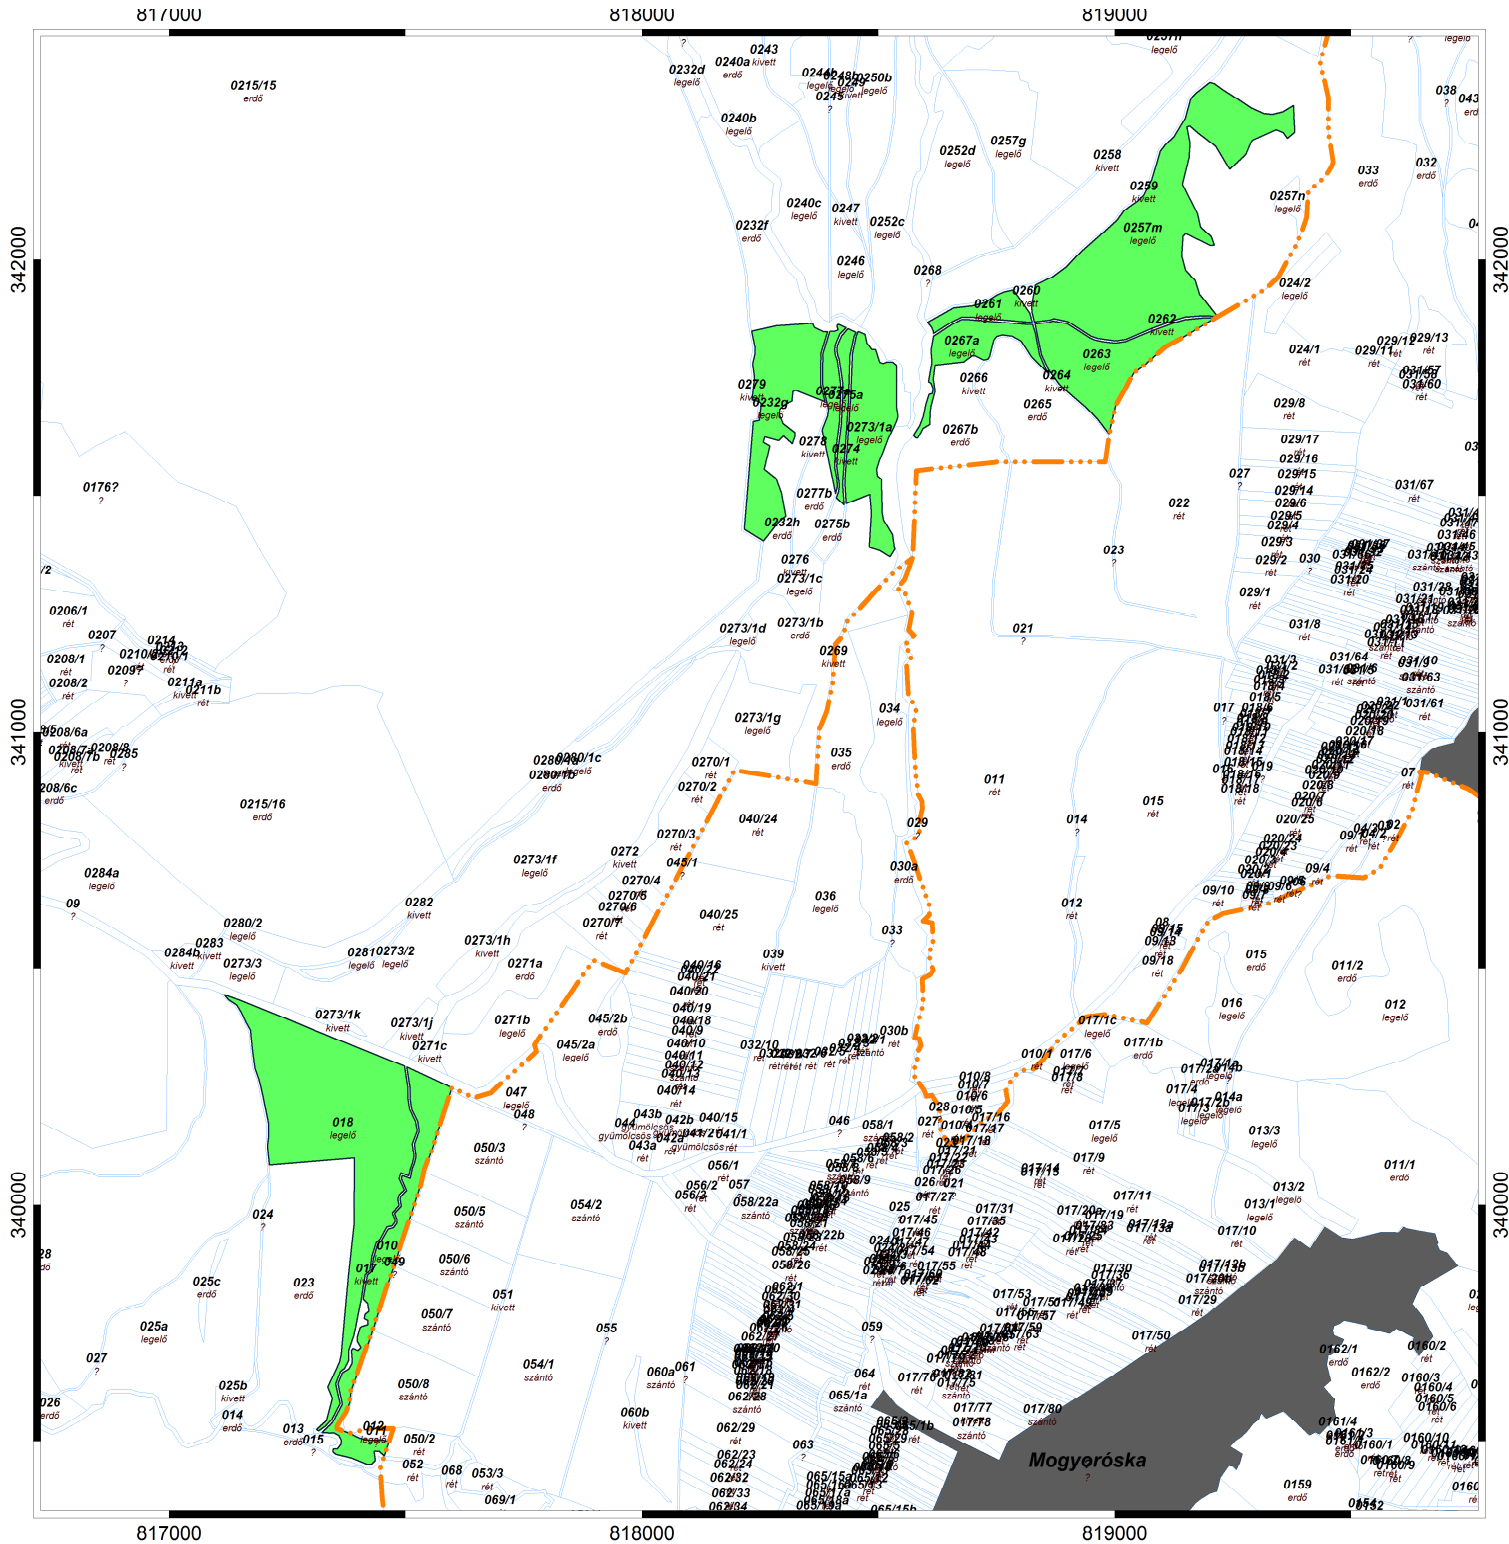

ÁTTEKINTŐ TÉRKÉP

Fony község

M = 1:16000

Méreték méterben

Lépték skála:

Pályázható terület: