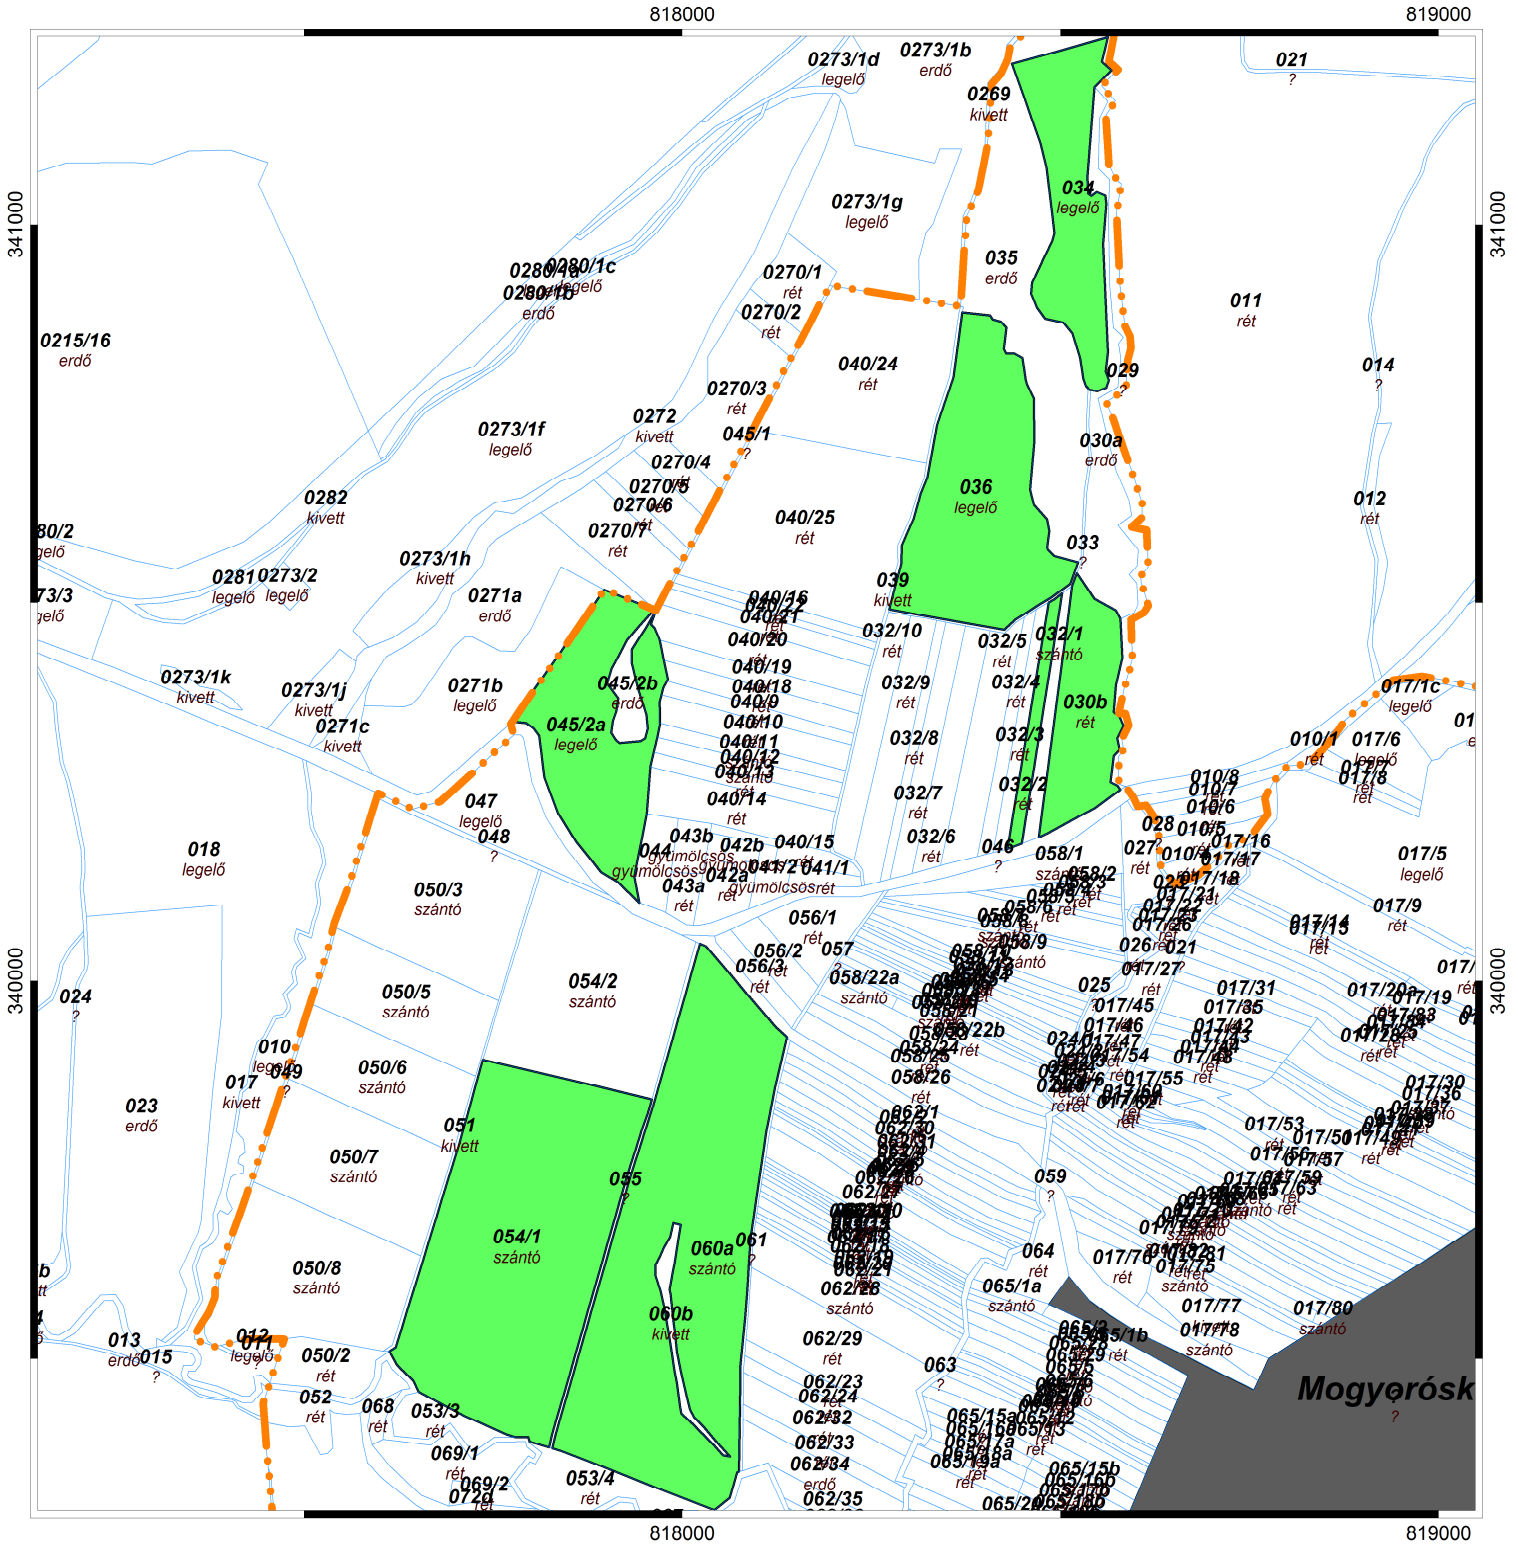

# ÁTTEKINTŐ TÉRKÉP

Mogyoróska község

M = 1:10000

Méreték méterben

Lépték skála:

Pályázható terület: