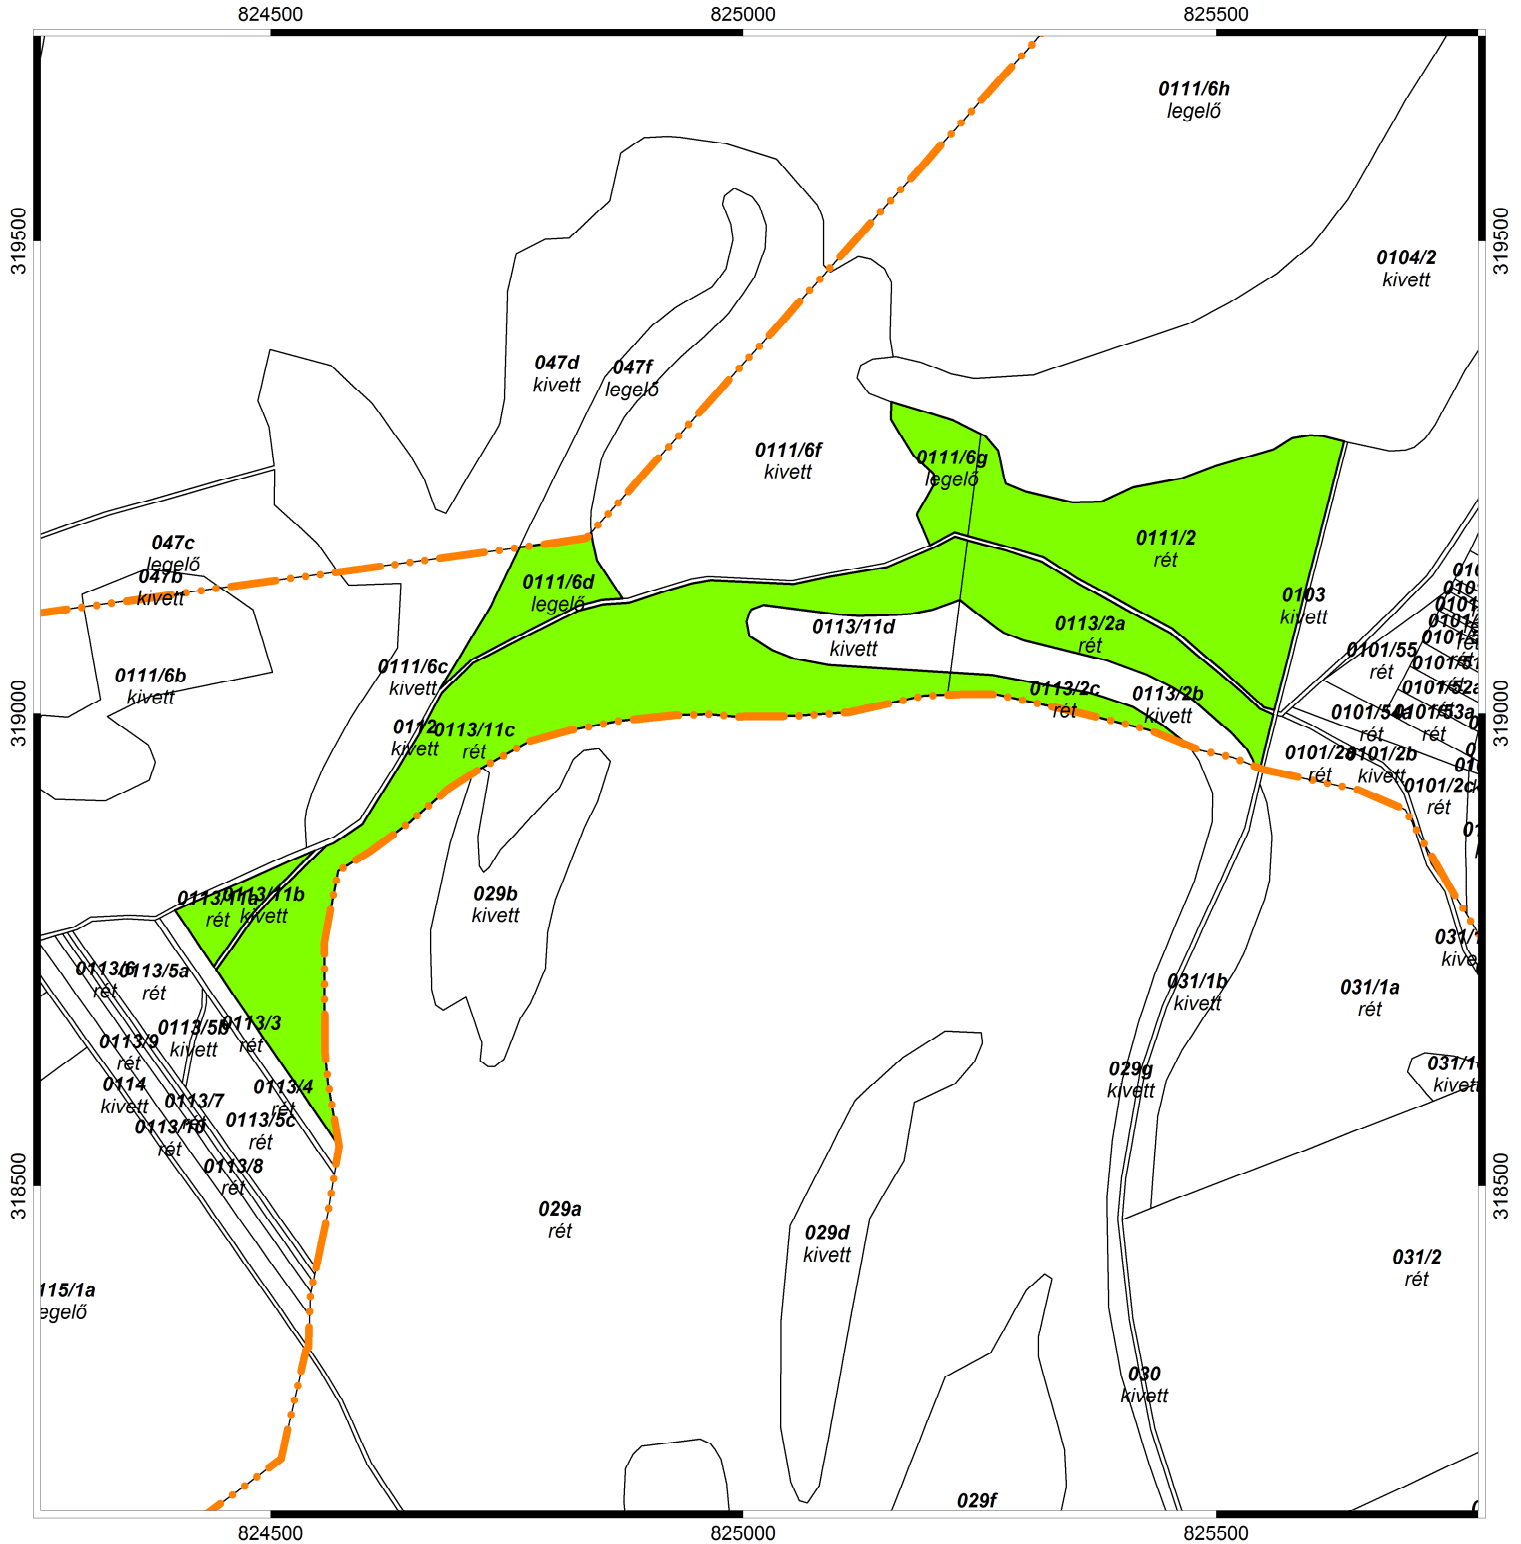

# ÁTTEKINTŐ TÉRKÉP (MÓDOSÍTOTT)

Bodrogkisfalud község

M = 1:8000

Méreték méterben

Lépték skála:

Pályázható terület:

Birtoktest