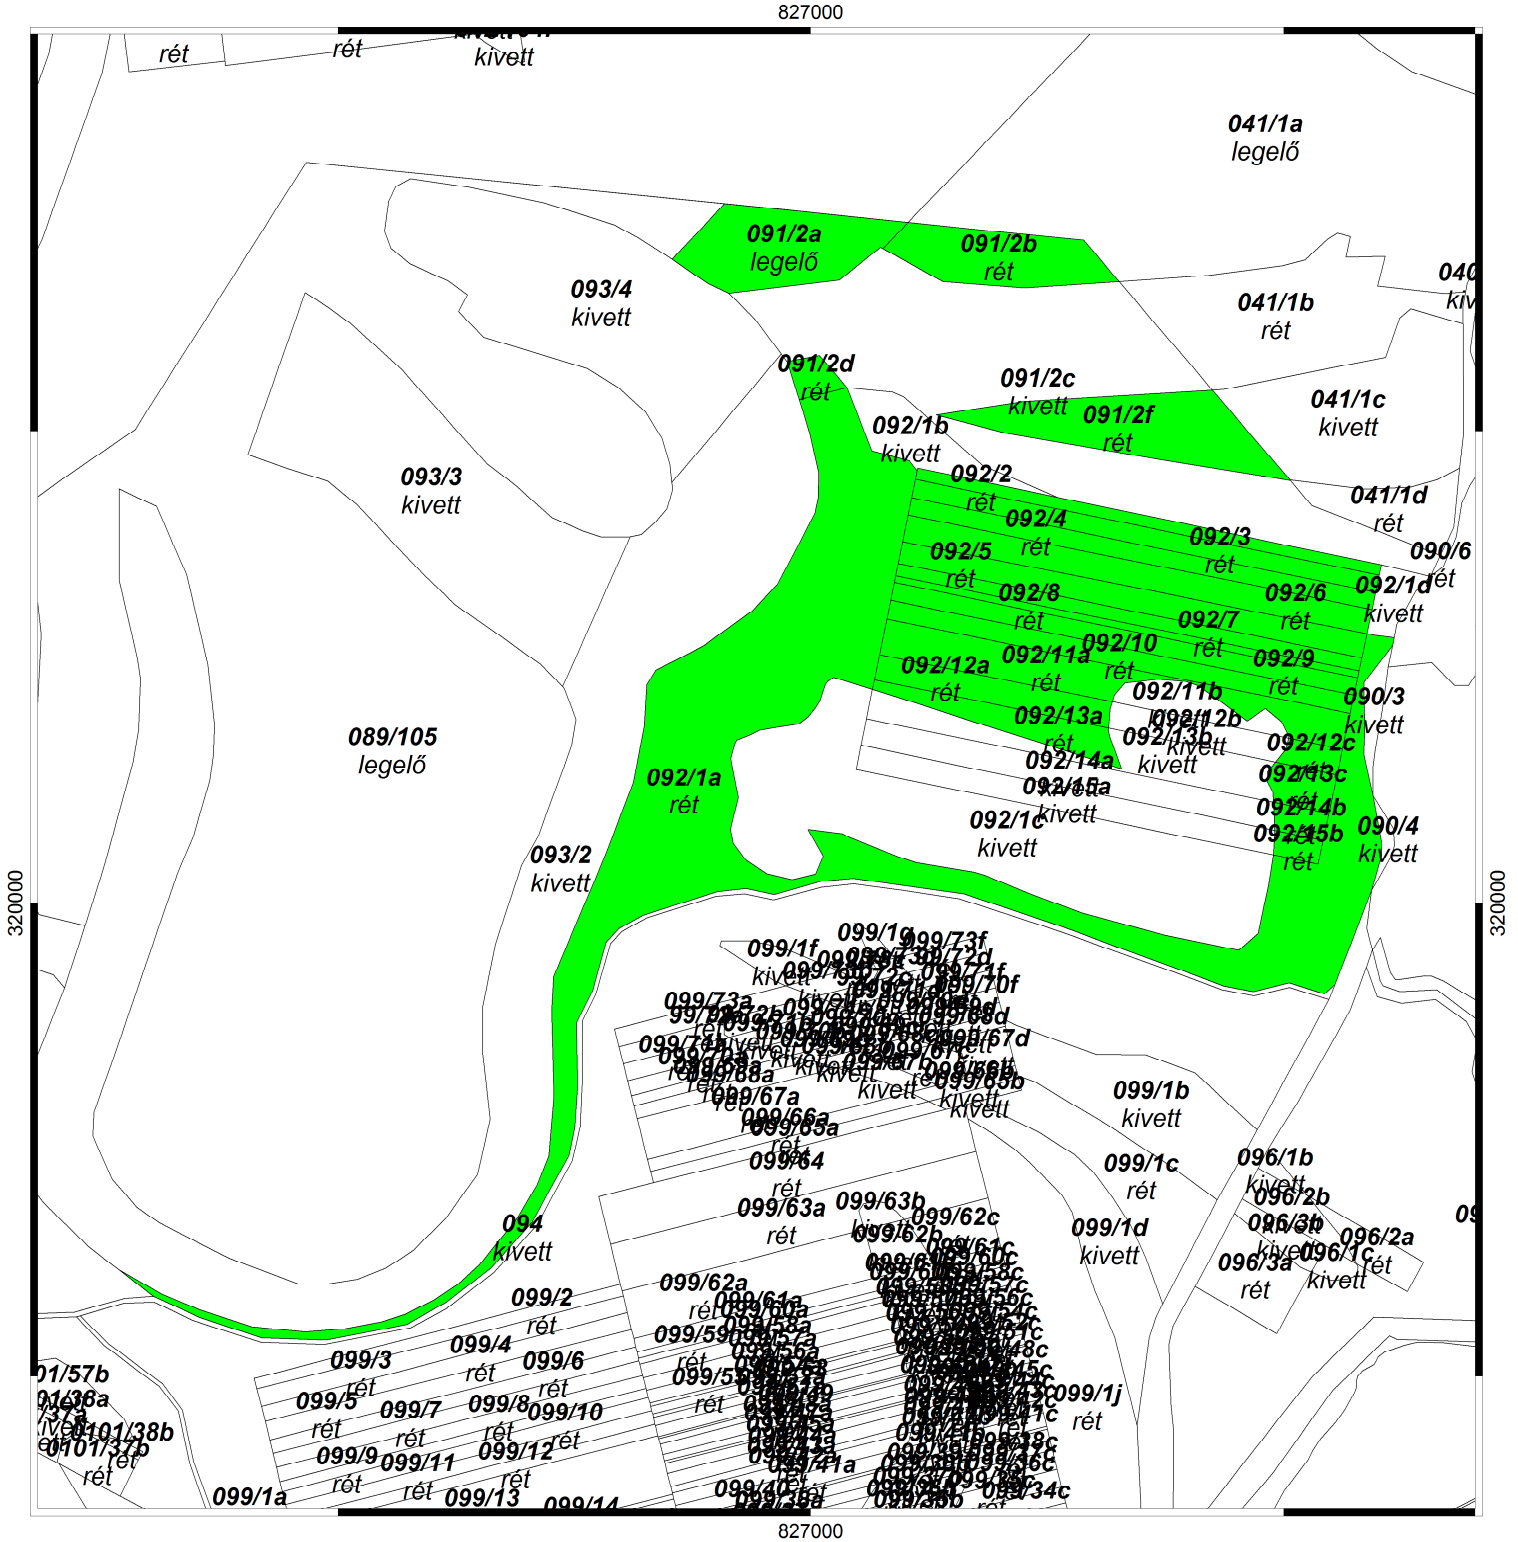

ÁTTEKINTŐ TÉRKÉP (MÓDOSÍTOTT)

Bodrogkisfalud község

M = 1:8000

Méreték méterben

Lépték skála:

Pályázható terület: